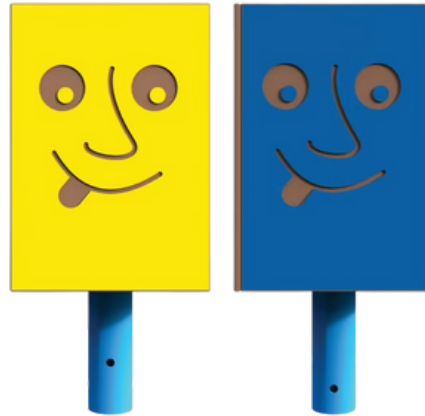

# CORBEILLE CARRÉE LUDIQUE 40L ODEO

La corbeille carrée ODÉO 40 L avec face visage Smiley est une solution pour sensibiliser les enfants à la gestion des déchets. Elle combine robustesse, esthétique et hauteur adaptée aux enfants pour faciliter l'apprentissage des bons gestes. Son design amusant et ses couleurs vives attirent l'attention des enfants tout en créant un espace extérieur joyeux, pédagogique et propre.

## Caractéristiques générales :

- **Capacité** : 40 litres
- **Dimensions** : 350 × 350 × 550 mm
- **Structure** : HPL compact haute résistance
- **Forme** : Carrée avec face visage Smiley
- **Fixation** : À sceller
- **Système de vidage** : Vidage simple par arceau amovible
- **Montage** : Produit livré monté
- **Personnalisation** : Oui (coloris et finition)
- **Utilisation** : Écoles maternelles et élémentaires, aires de jeux, espaces extérieurs fréquentés par les enfants