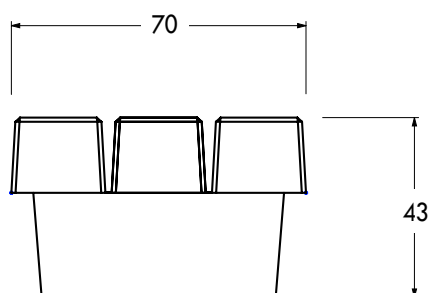

TRIBECA

BANQUETTE TRIBECA

Caractéristiques

Longueur : 220 cm

Largeur : 69 cm

Hauteur d'assise : 43 cm

Poids : 783 Kg

Installation : à poser

Manutention par sangles (non fournies)

Conditionnement

A l'unité sur palette perdue en bois

5 éléments livrés démontés :

- 2 pieds (78 Kg l'unité)

- 3 assises (209 Kg l'unité)

- Visserie pour montage fournie