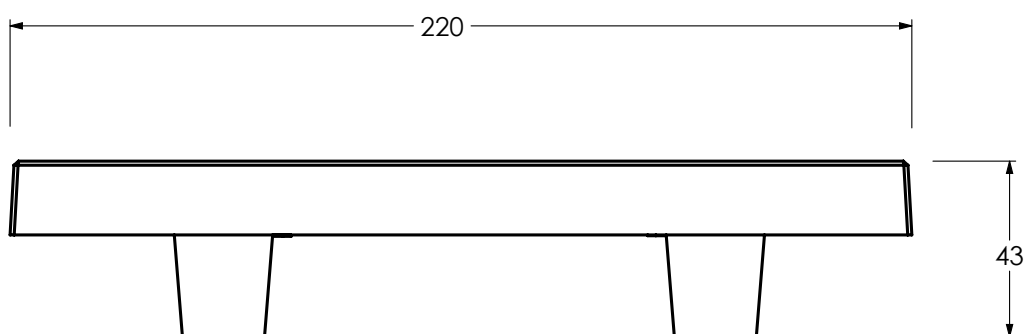

TRIBECA

BANQUETTE TRIBECA

Caractéristiques

Longueur : 220 cm

Largeur : 69 cm

Hauteur d'assise : 43 cm

Poids : 783 Kg

Installation : à poser

Manutention par sangles (non fournies)

Conditionnement

A l'unité sur palette perdue en bois

5 éléments livrés démontés :

- 2 pieds (78 Kg l'unité)

- 3 assises (209 Kg l'unité)

- Visserie pour montage fournie