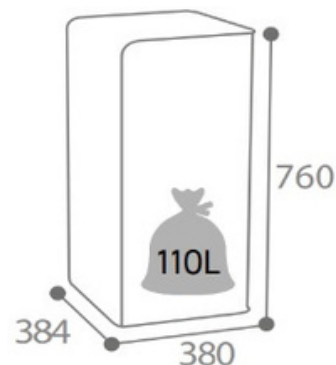

LA BORNE DE TRI CUBATRI EST IDÉALE POUR LE TRI DANS TOUS TYPES D'ENVIRONNEMENTS.

Espace d'utilisation :

TRI SELECTIF

Garantie 2 ans

- BORNE DE TRI SUPPORT SAC 75L VERRE VERT NATURA - CUBATRI SIGNATURE -

Avantages :

- Solution de tri des déchets
- Identification universelle du type de tri
- Ouverture calibrée limitant l'introduction d'objets volumineux
- Simplicité de mise en place et retrait du sac

FIXATION AU SOL

Spécifique

Diamètre passage de vis : 8,5mm

Couleur :

VERT NATURA MAT TEXTURE

Gencod : 3019920535636

Nomenclature douanière : 73239900

Caractéristiques :

- Corps en acier poudré anti-UV
- Ouverture calibrée
- Porte sérigraphiée à ouverture frontale
- Système d'ouverture push/pull grâce à son loqueteau mécanique
- Pieds réglables pour les sols irréguliers
- Support sac intégré en inox AISI 304 18/10 sur glissière en acier zingué

Poids : 19,2 kg
Dim. (L*I*H) : 384,00 x 380,00 x 760,00mm

Dimensions avec emballage

Poids : 20,5 kg
Dim. (L*I*H) : 400,00 x 400,00 x 780,00mm
Volume : 0,125 m3

Palettisation

Quantité 12
Hauteur en (cm) 171,00
Nb produits/couche 6
Nb couches/palette 2
Format palette (cm) 120 x 100
Poids (en kg) 256,00