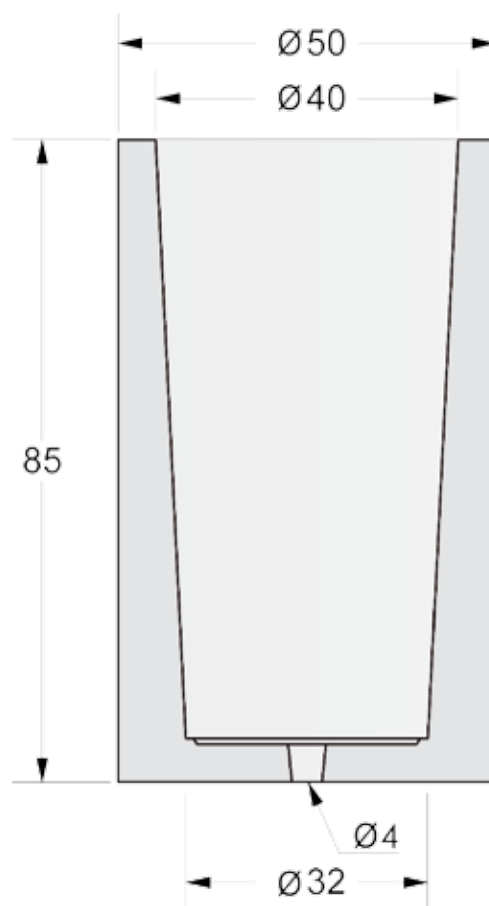

CORBEILLE BASIC

Caractéristiques

Capacité : 82 L

Ø extérieur : 50 cm

Ø intérieur : 40 cm

Hauteur : 85 cm

Trou d'évacuation (au fond) : Ø 4 cm

Poids : 195 Kg

Installation : à poser

Manutention par sangles (non fournies)

Option

Option 1 : cercle porte-sac en acier galvanisé

Option 2 : couvercle articulé avec cercle porte-sac en acier peints en beige

Conditionnement

A l'unité sur palette perdue en bois

Élément monobloc