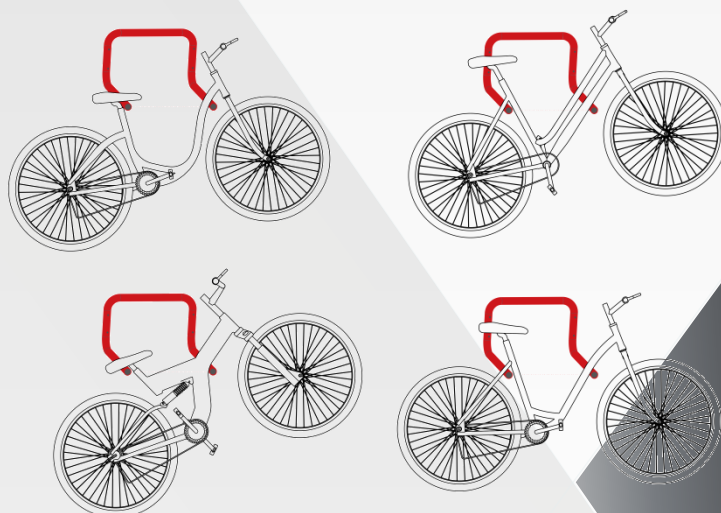

Support 2 Vélos Mural Rabattable

Argumentation commerciale

- Pour ranger les vélos sans les abîmer, en toute sécurité.
- Universel : convient pour tous les modèles de vélos.
- Idéal pour effectuer toutes les opérations d'entretien et d'outillage, graissage, pneus, freins, etc...
- Montage facile : utilisez 4 vis et chevilles (non fournies) adaptées à la composition du mur.
- Protection par 2 manchons ondulés PVC noir
- Rabattable : gain de place important

Descriptif technique

- Tube Ø 25mm x 1,5 mm - Finition peinture époxy rouge
- 2 crochets pour ranger les accessoires comme le casque, gilet...
- Dimensions:
 - Largeur 52cm
 - Profondeur 51cm (replié : 10cm)
 - Hauteur 30cm (replié : 51cm)
 - Poids: 2,5 kg

Positionnement des vélos

Référence Mottez

Référence : **B053QRA**

Gencod : 3234640032559