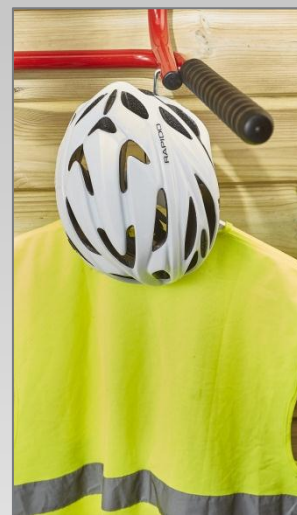

Support 2 Vélos Mural Rabattable

Argumentation commerciale

- Pour ranger les vélos sans les abîmer, en toute sécurité.
- Universel : convient pour tous les modèles de vélos.
- Idéal pour effectuer toutes les opérations d'entretien et d'outillage, graissage, pneus, freins, etc...
- Montage facile : utilisez 4 vis et chevilles (non fournies) adaptées à la composition du mur.
- Protection par 2 manchons ondulés PVC noir
- Rabattable : gain de place important

Descriptif technique

- Tube Ø 25mm x 1,5 mm - Finition peinture époxy rouge
- 2 crochets pour ranger les accessoires comme le casque, gilet...
- Dimensions:
 - Largeur 52cm
 - Profondeur 51cm (replié : 10cm)
 - Hauteur 30cm (replié : 51cm)
 - Poids: 2,5 kg