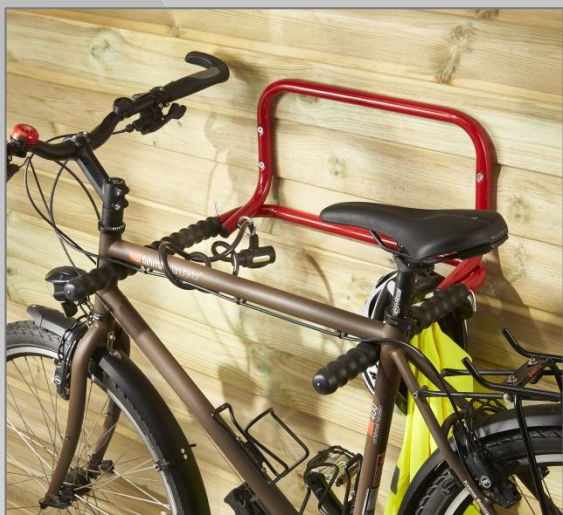

Support 2 Vélos Mural Rabattable

Argumentation commerciale

- Pour ranger les vélos sans les abîmer, en toute sécurité.
- Universel : convient pour tous les modèles de vélos.
- Idéal pour effectuer toutes les opérations d'entretien et d'outillage, graissage, pneus, freins, etc...
- Montage facile : utilisez 4 vis et chevilles (non fournies) adaptées à la composition du mur.
- Protection par 2 manchons ondulés PVC noir
- Rabattable : gain de place important

Descriptif technique

- Tube Ø 25mm x 1,5 mm - Finition peinture époxy rouge
- 2 crochets pour ranger les accessoires comme le casque, gilet...
- Dimensions:
 - Largeur 52cm
 - Profondeur 51cm (replié : 10cm)
 - Hauteur 30cm (replié : 51cm)
 - Poids: 2,5 kg