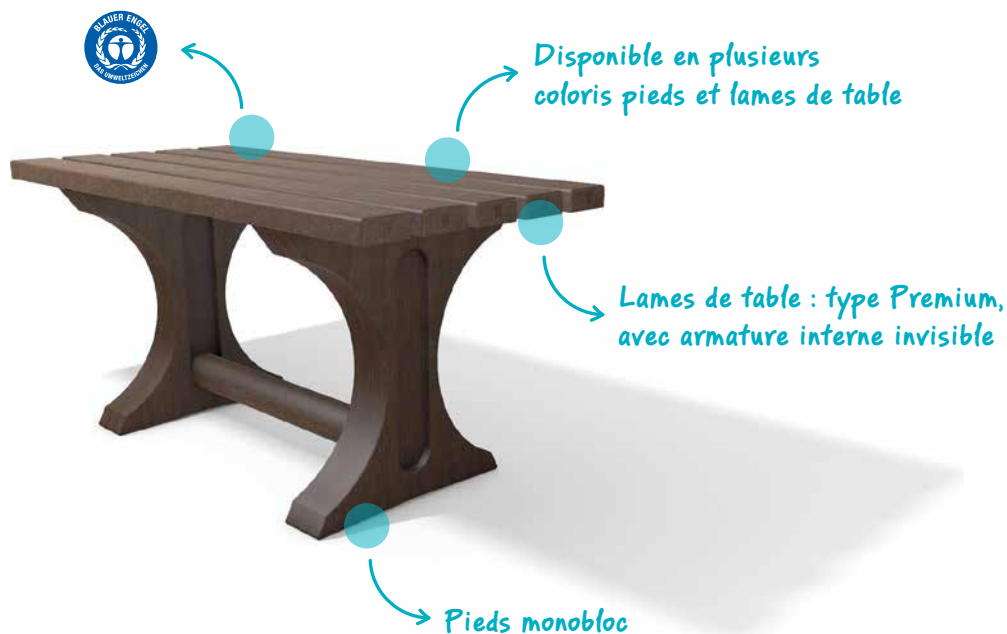

TABLE TIVOLI

Polyvente et intemporelle

FRANCE
Collectivités
MOBILIER URBAIN - MATÉRIEL & JEUX

Couleurs

Spécifications techniques :

MATIÈRE :

Matière **hanit**®

100% issue du recyclage de films plastiques

DIMENSIONS :

Longueurs : 150 cm et 200 cm

5 lames de table : 150/200 x 12 x 4,7 cm

Hauteur de table : 75 cm

POIDS :

97 kg et 114 kg

COLORIS :

Marron / Gris-Vert / Gris-Bleu / Gris-Rouge

Sans échardes

Anti-graffiti

Se travaille comme le bois

Produit à retrouver sur : www.france-collectivites.fr

Table Tivoli 1, Longueur : 150 cm				
Dimension L x P x H (env. cm)	Poids kg	Couleur	Référence ANC.	Référence NOUV.
150 x 70 x 75	97,0	marron	TTA 12 150	→ 4 300 061

INFORMATION PRODUIT

- » Lame de banc : Type Premium
- » 5 lames de table : 150/200 x 12 x 4,7 cm
- » Hauteur de table : 75 cm

Accessoires optionnels

- » Ancrage Type 1

Les bancs et tables sont livrés en kits. La notice et le matériel de montage sont fournis.