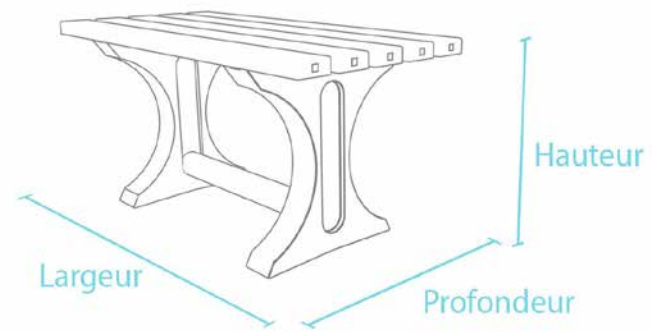

Sans échardes

Anti-graffiti

Se travaille comme le bois

Produit à retrouver sur : www.france-collectivites.fr

Table Tivoli 1, Longueur : 150 cm				
Dimension L x P x H (env. cm)	Poids kg	Couleur	Référence ANC.	Référence NOUV.
150 x 70 x 75	97,0	marron	TTA 12 150	→ 4 300 061

Table Tivoli 2, Longueur : 200 cm				
Dimension L x P x H (env. cm)	Poids kg	Couleur	Référence ANC.	Référence NOUV.
200 x 70 x 75	114,0	marron	TAA 12 200	→ 4 300 056
		gris-vert	TGA 12 200	→ 4 300 079
		gris-bleu	TLA 12 200	→ 4 300 075
		gris-rouge	TRA 12 200	→ 4 300 086

INFORMATION PRODUIT

- » Lame de banc : Type Premium
- » 5 lames de table : 150/200 x 12 x 4,7 cm
- » Hauteur de table : 75 cm

Accessoires optionnels

- » Ancrage Type 1

Les bancs et tables sont livrés en kits. La notice et le matériel de montage sont fournis.