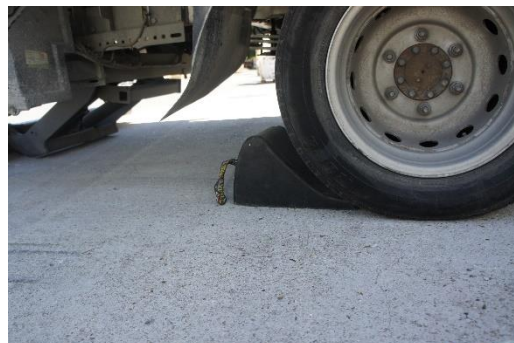

Specifications:

- Rubber block for truck wheel
- Made of rubber
- With an integrated handle