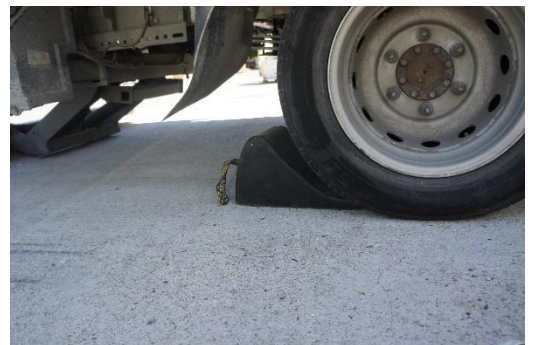

Sign

Storage

Chain

VISO

Date : 06/04/2020

FICHE TECHNIQUE

WHEELSTOP – Butée de roue avec poignée

Gamme : SIGN

Code douane : 4016999790

EAN : 3321364000077

Réf	Longueur (mm)	Largeur (mm)	Hauteur (mm)	Poids (kg)
WHEELSTOP	340	200	190	8

- **Fabriqué en** : caoutchouc
- **Coloris** : Noir

Caractéristiques :

- Cale roue de voiture pour véhicules lourds
- Fabriqué en caoutchouc
- Avec une sangle de transport intégrée

Sign

Storage

Chain

➔ TECHNICAL SHEET

➔ WHEELSTOP - Wheel chocks for HGV

Range : SIGN
Customs : 4016999790
EAN : 3321364000077

Réf	Length (mm)	Width(mm)	Height (mm)	Weight (kg)
WHEELSTOP	340	200	190	8

- **Made of:** rubber
- **Colors:** black

Características :

- Calzo para vehículos pesados
- Hecho de goma
- Con la correa de transporte integrada