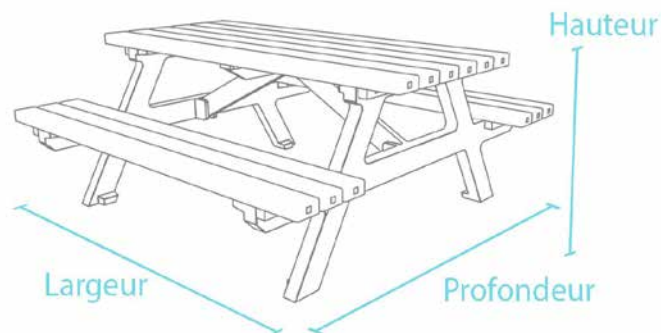

Faible poids

Simple
d'entretien

Sans échardes

Anti-graffiti

Se travaille
comme le bois

Produit à retrouver sur : www.france-collectivites.fr

Table de pique-nique Serengeti, Longueur : 200 cm				
Dimension L x P x H (env. cm)	Poids kg	Couleur	Référence ANC.	Référence NOUV.
200 x 174 x 76	195,0	marron	SGB 10 200	→ 4 400 009
		gris-vert	RBA 10 200	→ 4 400 012
		gris-bleu	RBB 10 200	→ 4 400 013
		gris-rouge	RBC 10 200	→ 4 400 016

Table de pique-nique Serengeti, Longueur : 240 cm				
Dimension L x P x H (env. cm)	Poids kg	Couleur	Référence ANC.	Référence NOUV.
240 x 174 x 76	194,0	marron	SGC 10 200	→ 4 400 001

VARIANTE DISPONIBLE AVEC EXTENSION DU PLATEAU DE TABLE

INFORMATION PRODUIT

- » Serengeti:
 - 6 lames de banc Type Premium : 200 x 10 x 4,7 cm
 - 6 lames de table Type Premium : 200 x 12 x 4,7 cm
- » Serengeti:
 - Version avec plateau de table rallongé
 - 6 lames de banc Type Premium : 200 x 10 x 4,7 cm
 - 5 lames de table Type Classique : 240 x 14 x 4,0 cm
- » Pour toutes les versions :
 - Hauteur d'assise : 46 cm
 - Surface de table : 77 x 200/240 cm
 - Hauteur de table : 76 cm