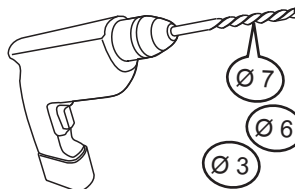

DEMI-CERCLE LATÉRAUX COUPE-VENT

La paire - Réf. 529032

PROCITY

N° OF :
.....

FRANCE: +33.(0)2.54.80.32.99

EXPORT: +33.(0)1.39.08.26.55

Procity = (x0)

x2

x2

x4