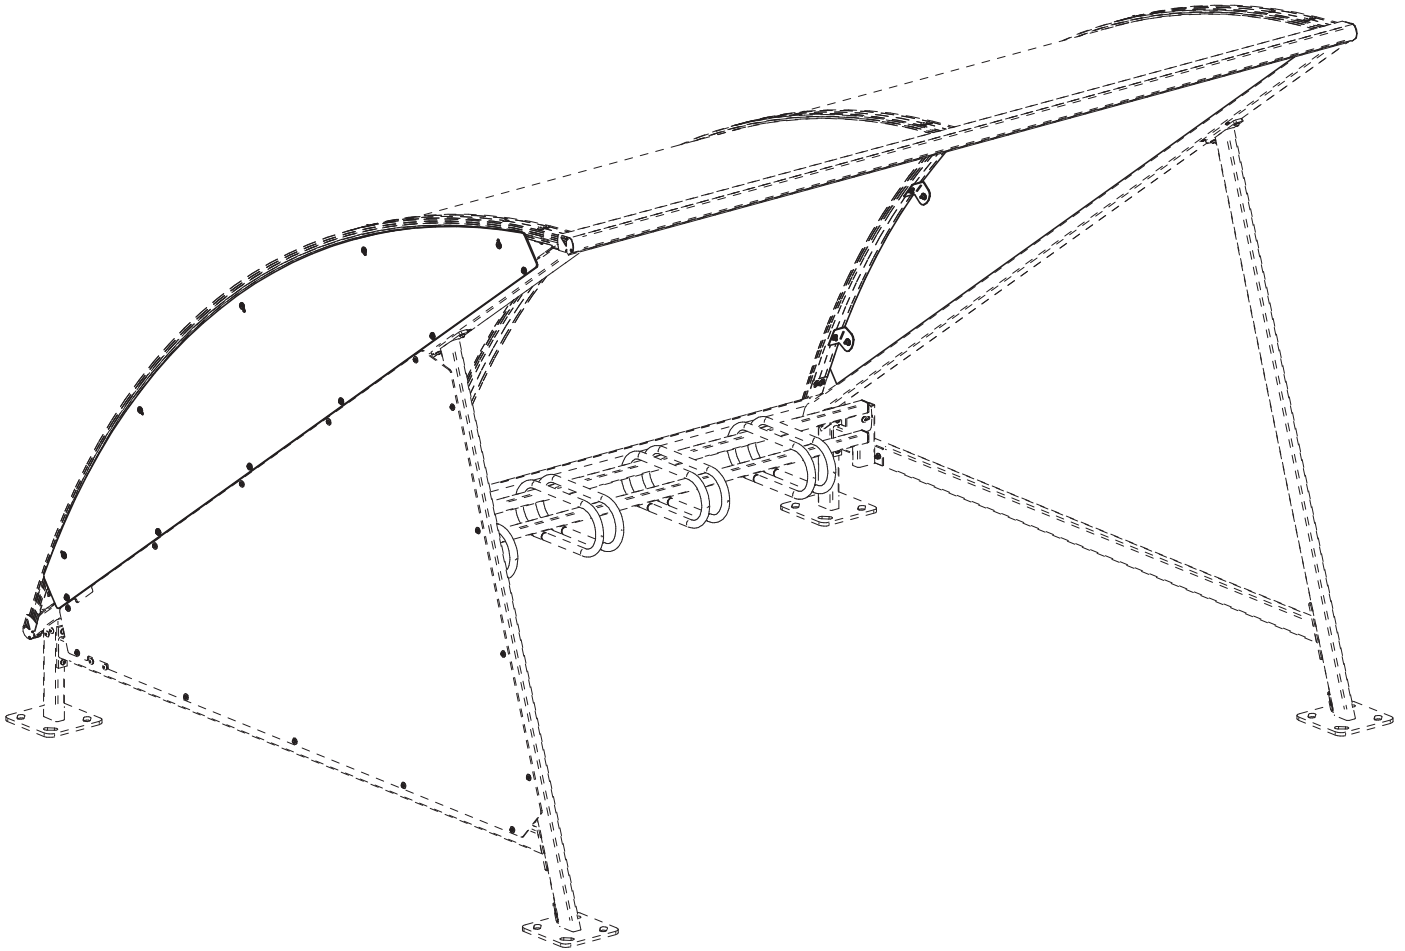

DEMI-CERCLE LATÉRAUX COUPE-VENT

La paire - Réf. 529032

PROCITY

N° OF :
.....

FRANCE: +33.(0)2.54.80.32.99

EXPORT: +33.(0)1.39.08.26.55

Procity = (x0)

x2

x2

x4