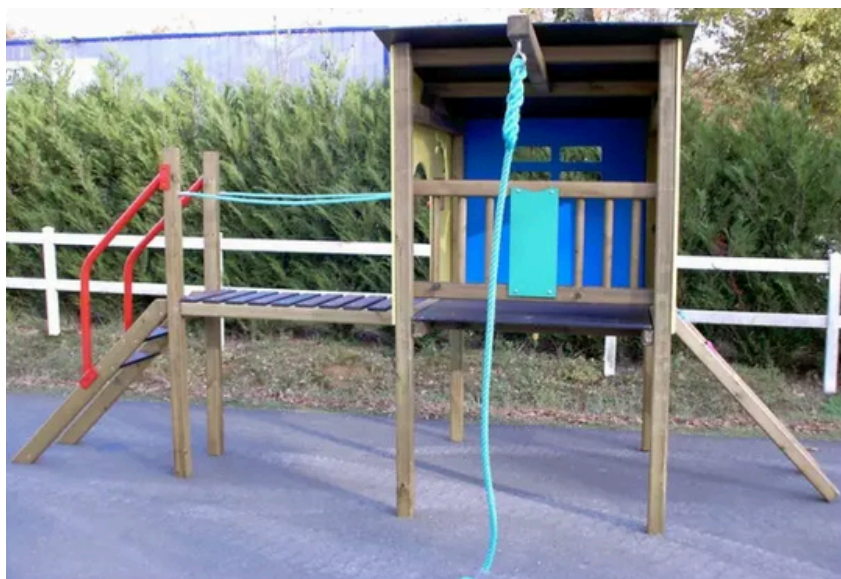

JEU MAISON DU PÊCHEUR

La **Maison du Pêcheur** est une cabane ludique et sécurisée pour les **enfants de 2 à 6 ans**. Idéale pour les aires de jeux, parcs et jardins publics, elle combine robustesse, sécurité et matériaux recyclables pour des moments de jeu amusants et sûrs.

Caractéristiques générales :

- **Éléments décoratifs** : **Plastique haute densité (HPDE), recyclable**
- **Tranche d'âge** : 2 à 6 ans
- **Scellement** : Niveau 0 possible
- **Structure bois** : Pin nord rouge (Finlande/Suède), catégorie 5, haute résistance
- **Traitement bois** : Autoclave classe 4, solution aqueuse sans chrome ni arsenic
- **Visserie** : Inox A2 pour assemblage bois, visserie zinguée pour extrémités des cordes
- **Éléments de marche et grimpe** : Plastique anti-dérapant noir 15 mm, recyclable
- **Scellement béton** : 11 réservations, diamètre 50 cm, profondeur 40 cm, dosage 300 kg/m³

Hauteur de chute (HIC) :
0,48 m

Encombrement hors tout :
3,39 x 2,32 m

Surface amortissante :
33 m²