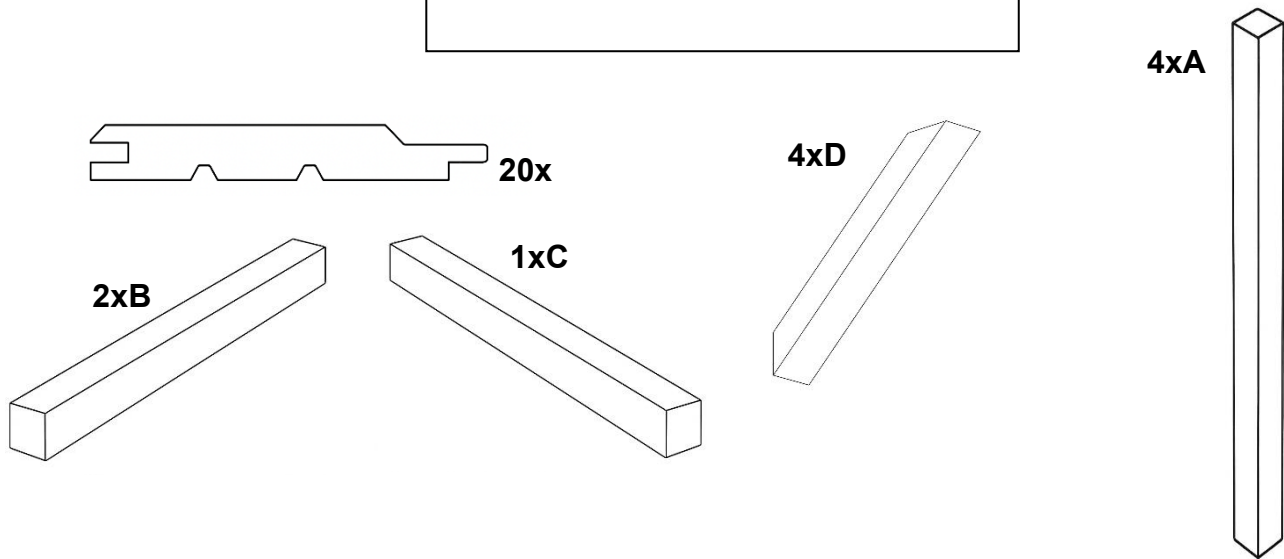

Pergola TURIN

Réf. 310500

FRANCE
Collectivités
MOBILIER URBAIN - MATÉRIEL & JEUX

Pergola TURIN

Réf. 310500

VUE	DESIGNATION	DIMENSION	QUANTITE
	BOULON TRCC	10 X 130	8
	VIS BOIS	6x100	4
	VIS BOIS	4 X 40	80
	RONDELLE	Ø10	8
	RONDELLE	Ø8	2
	ECROU	Ø10	8
	TIREFONDS	8 x100	2
	CACHE ECROU	D35	10

Pergola TURIN

Réf. 310500

Pergola TURIN

Réf. 310500