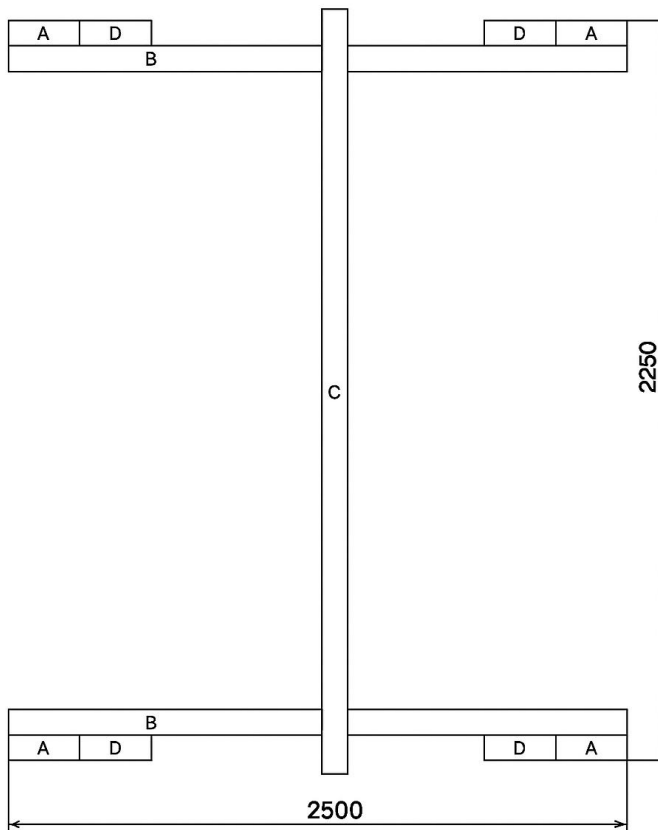

Pergola TURIN

Réf. 310500

FRANCE
Collectivités
MOBILIER URBAIN - MATÉRIEL & JEUX

Pergola TURIN

Réf. 310500

VUE	DESIGNATION	DIMENSION	QUANTITE
	BOULON TRCC	10 X 130	8
	VIS BOIS	6x100	4
	VIS BOIS	4 X 40	80
	RONDELLE	Ø10	8
	RONDELLE	Ø8	2
	ECROU	Ø10	8
	TIREFONDS	8 x100	2
	CACHE ECROU	D35	10

Pergola TURIN

Réf. 310500

Pergola TURIN

Réf. 310500