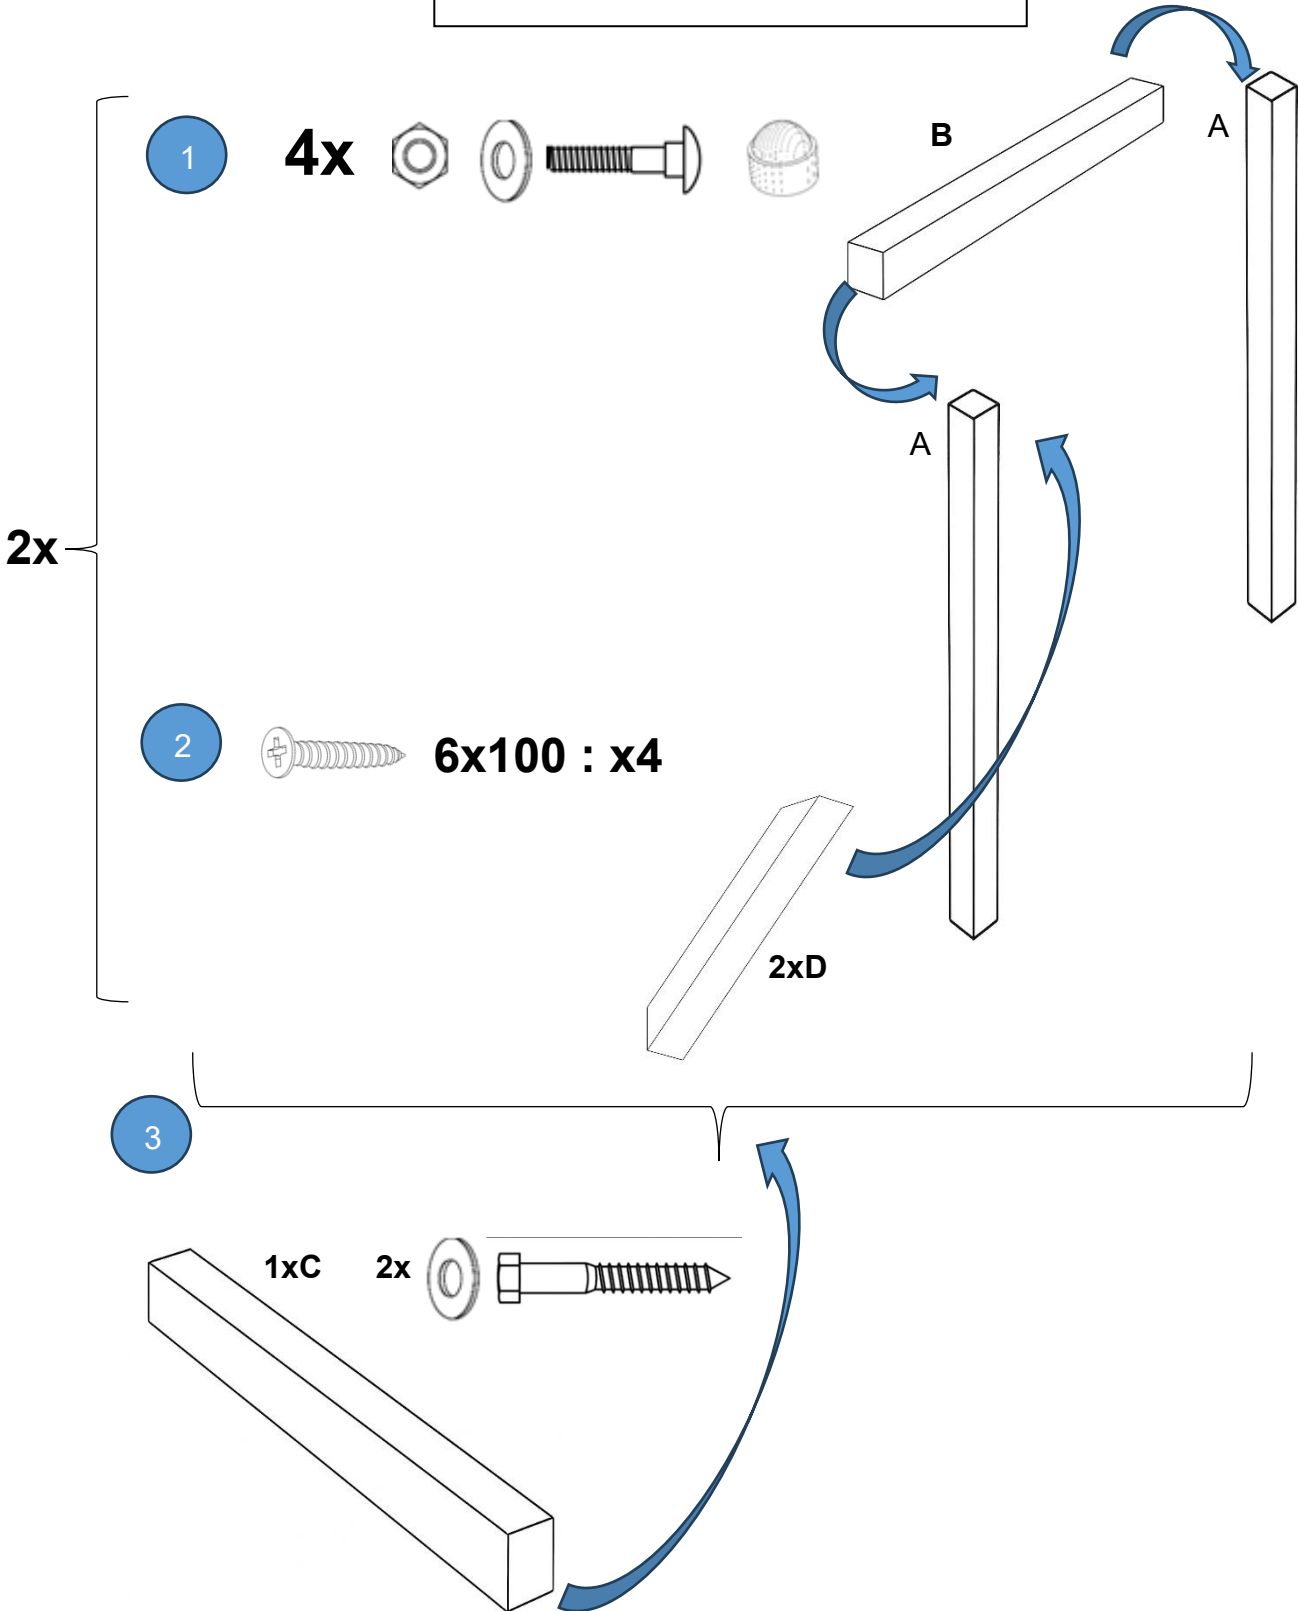

Pergola TURIN

Réf. 310500

FRANCE
Collectivités
MOBILIER URBAIN - MATÉRIEL & JEUX

Pergola TURIN

Réf. 310500

VUE	DESIGNATION	DIMENSION	QUANTITE
	BOULON TRCC	10 X 130	8
	VIS BOIS	6x100	4
	VIS BOIS	4 X 40	80
	RONDELLE	Ø10	8
	RONDELLE	Ø8	2
	ECROU	Ø10	8
	TIREFONDS	8 x100	2
	CACHE ECROU	D35	10

Pergola TURIN

Réf. 310500

Pergola TURIN

Réf. 310500