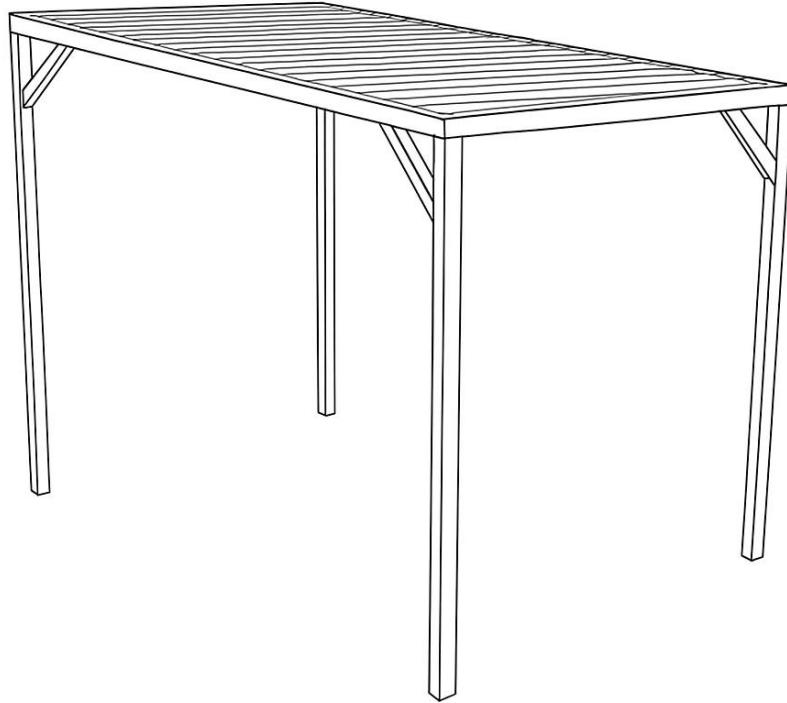

Pergola TURIN

Réf. 310500

FRANCE
Collectivités
MOBILIER URBAIN - MATÉRIEL & JEUX

Pergola TURIN

Réf. 310500

VUE	DESIGNATION	DIMENSION	QUANTITE
	BOULON TRCC	10 X 130	8
	VIS BOIS	6x100	4
	VIS BOIS	4 X 40	80
	RONDELLE	Ø10	8
	RONDELLE	Ø8	2
	ECROU	Ø10	8
	TIREFONDS	8 x100	2
	CACHE ECROU	D35	10

Pergola TURIN

Réf. 310500

Pergola TURIN

Réf. 310500