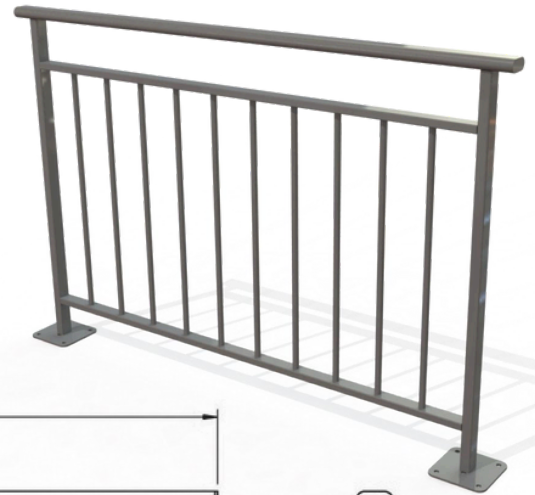

## BARRIERE BONNE GARDE LG 1.50 M SUR PLATINES [PEINT]

### CARACTERISTIQUES

**MATERIAUX :** Main courante en tube acier profilé de 60x30  
Montants en tube acier de 40x27mm  
Lisses en tube acier de 40x20mm  
Barreaux en tube acier de Ø17.2mm  
Platine en tôle acier ep.6  
Galvanisation à chaud

**COLISAGE :** Sur palette 24Kg  
Dimensions extérieures 1.50 x 1.10 M  
30 barrières maxi

Conforme à la norme Garde-Corps NF P01-012

**FRANCE**  
Collectivités  
MOBILIER URBAIN - MATÉRIEL & JEUX