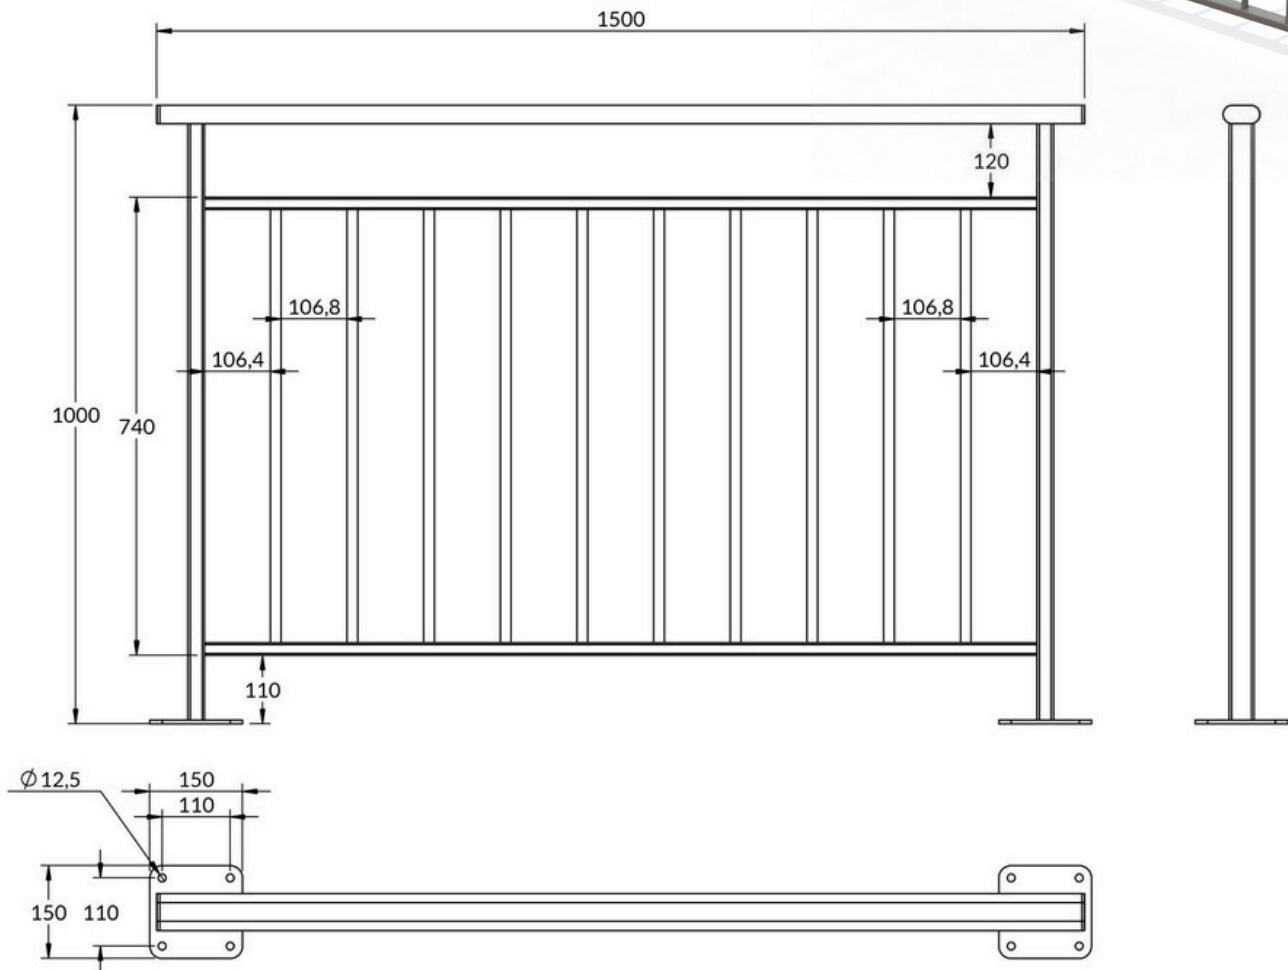

10000071

## BARRIERE BONNE GARDE LG 1.50 M SUR PLATINES [PEINT]

### CARACTERISTIQUES

**MATERIAUX :** Main courante en tube acier profilé de 60x30  
Montants en tube acier de 40x27mm  
Lisses en tube acier de 40x20mm  
Barreaux en tube acier de Ø17.2mm  
Platine en tôle acier ep.6  
Galvanisation à chaud

**COLISAGE :** Sur palette 24Kg  
Dimensions extérieures 1.50 x 1.10 M  
30 barrières maxi

Conforme à la norme Garde-Corps NF P01-012

**FRANCE**  
Collectivités  
MOBILIER URBAIN - MATÉRIEL & JEUX