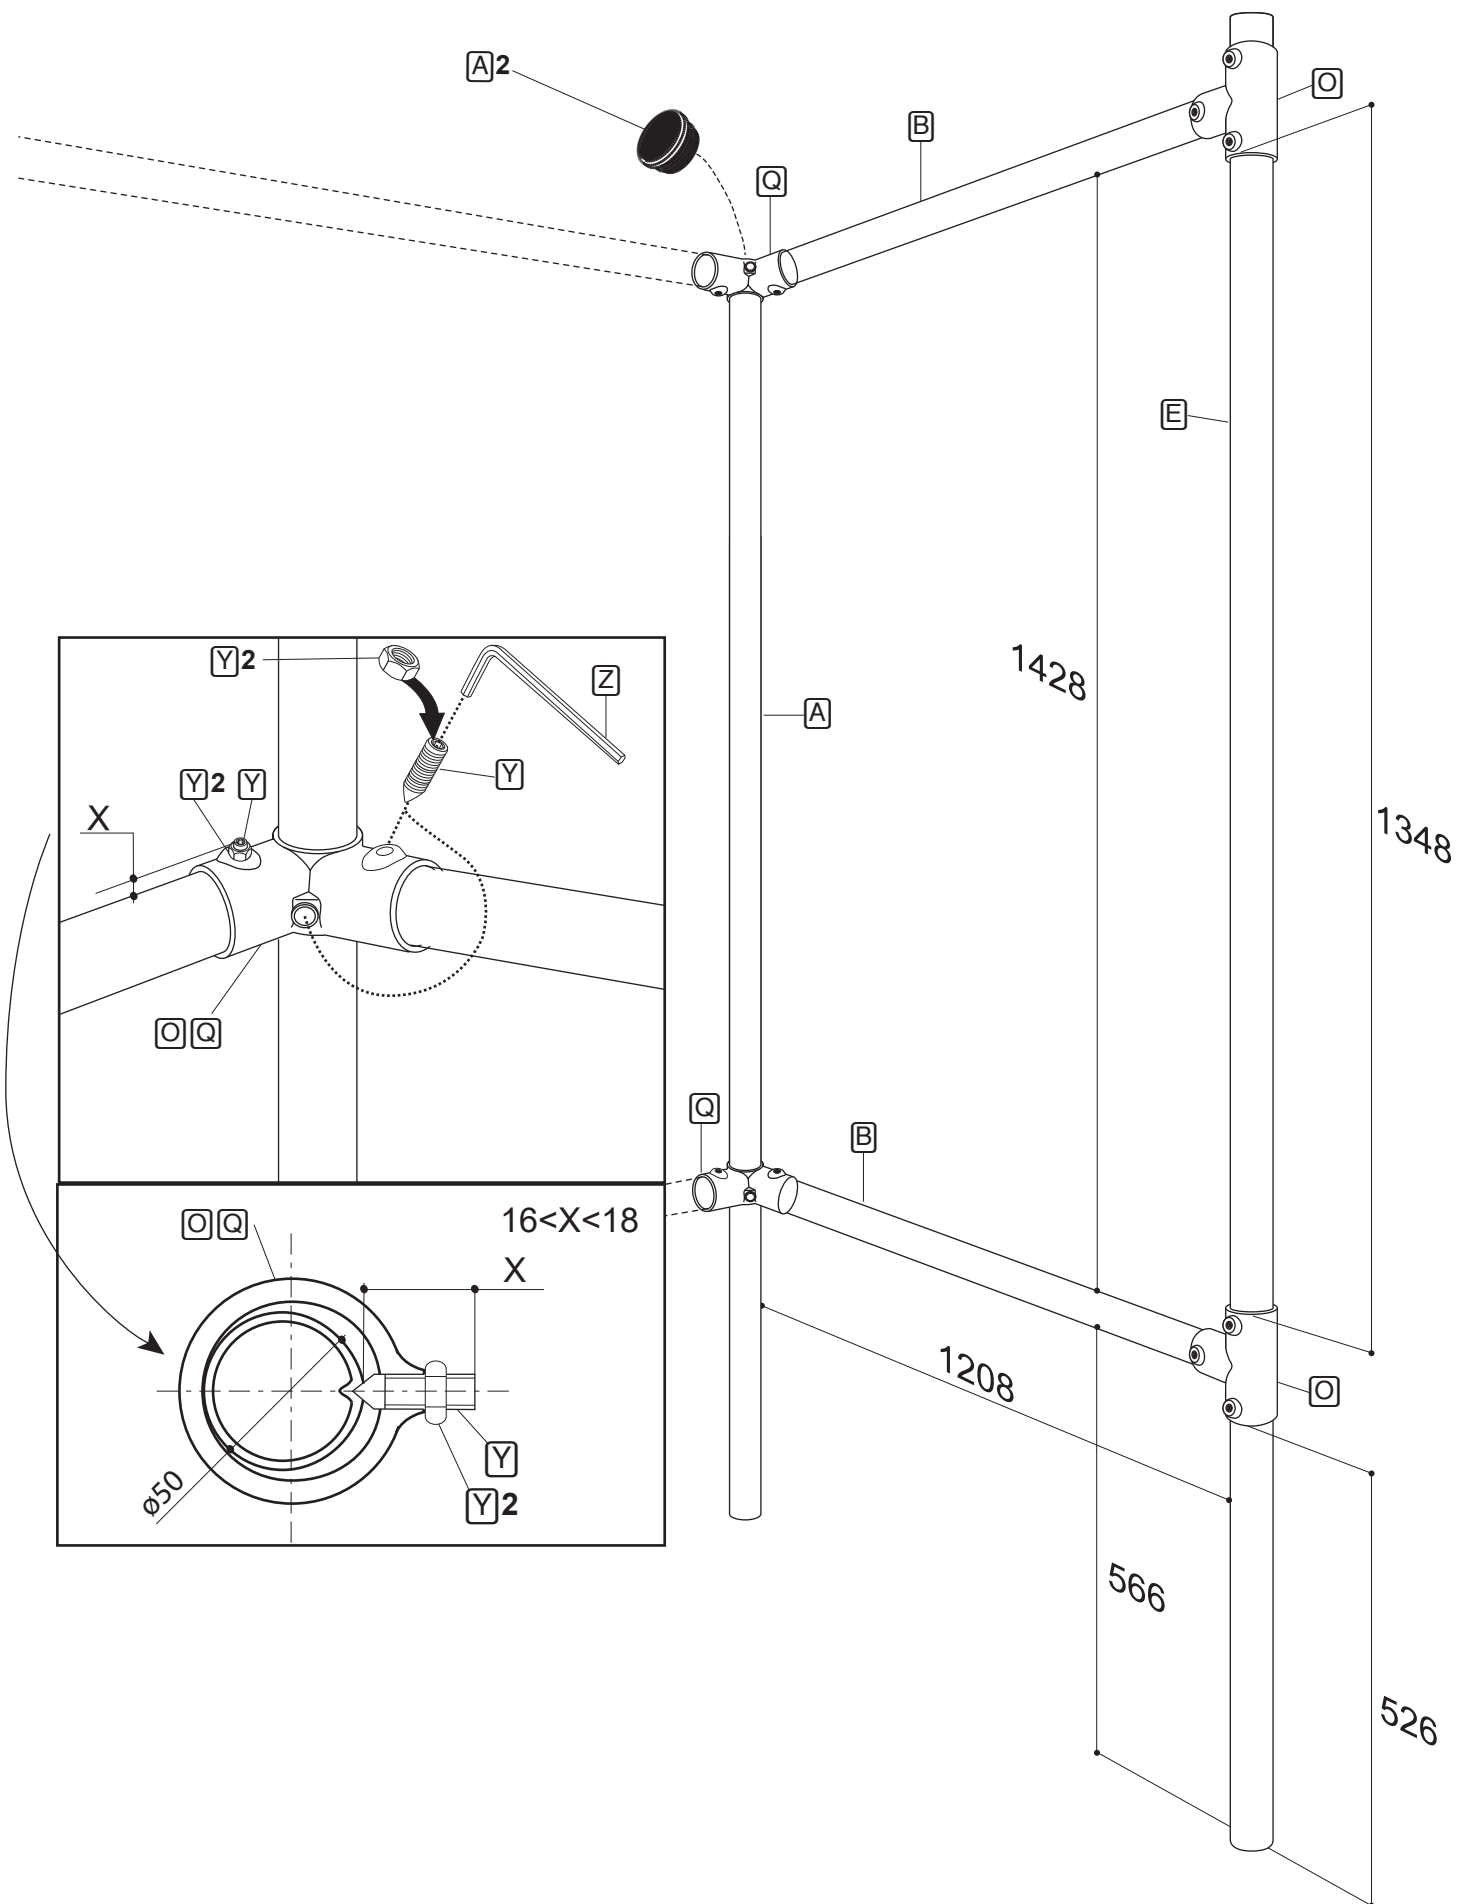

Abri Cycles Alu Eco Complémentaire 5 places

Réf. 529261

Procity = (x0)

x2

∅4,5
∅5
∅5,5/6,5
∅7
∅8

3

4