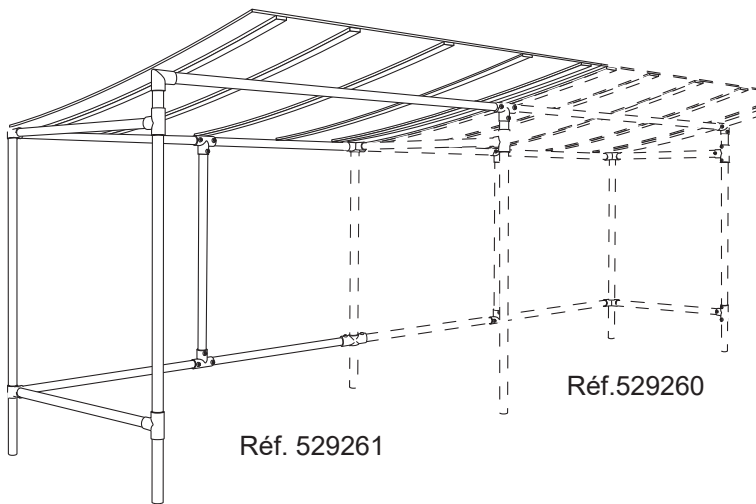

Abri Cycles Alu Eco Complémentaire 5 places

Réf. 529261

Procity = (x0)

x2

∅4,5
∅5
∅5,5/6,5
∅7
∅8

3

4