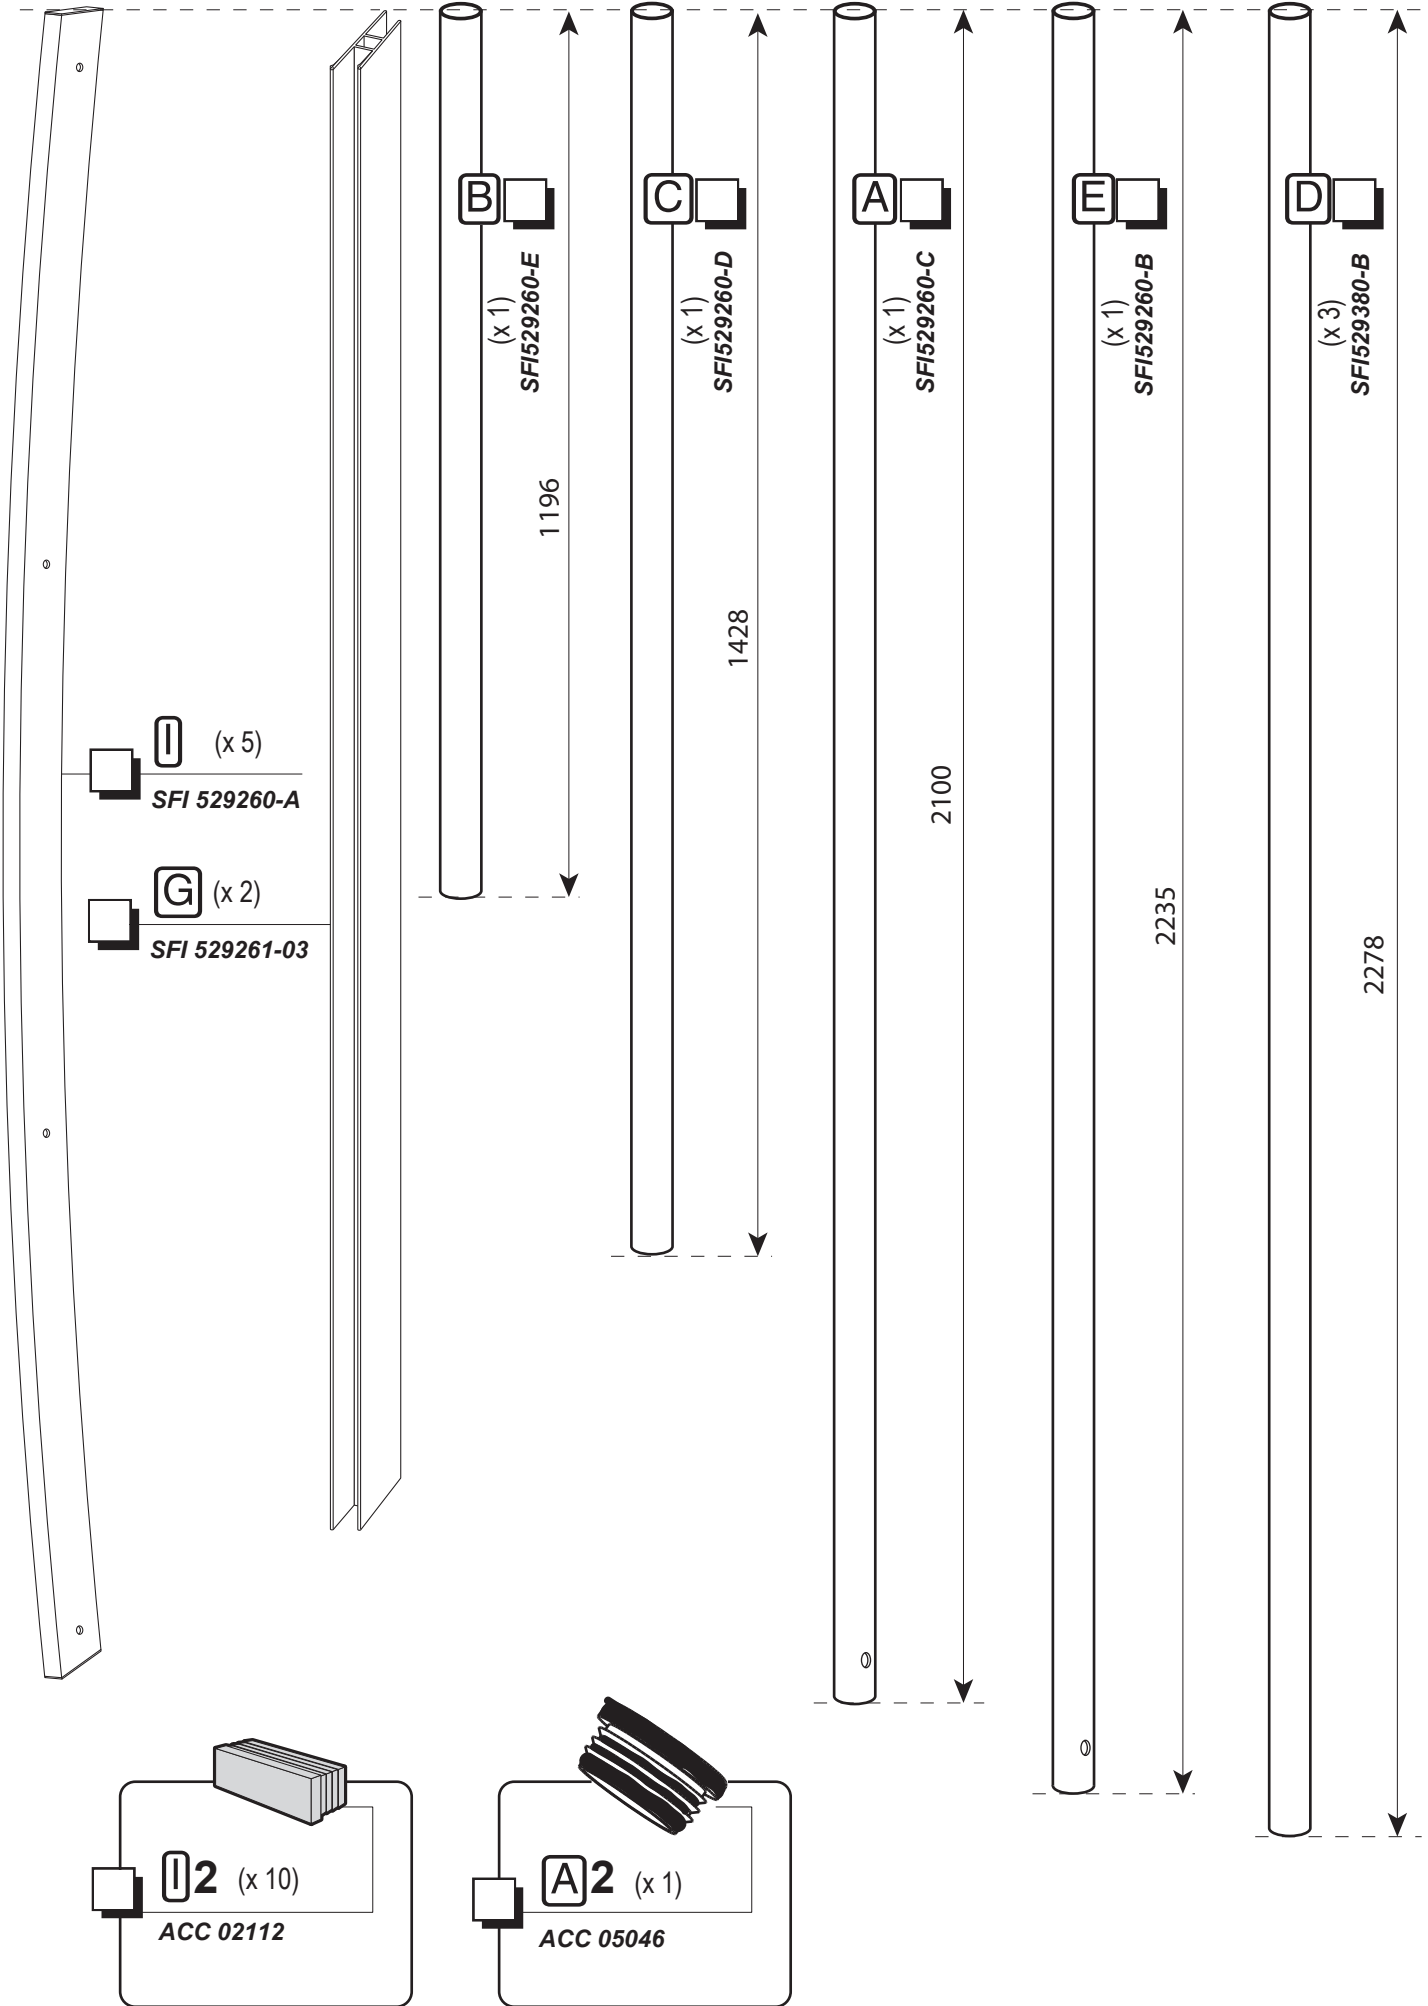

Abri Cycles Alu Eco Complémentaire 5 places

Réf. 529261

Procity = (x0)

x2

∅4,5
∅5
∅5,5/6,5
∅7
∅8

3

4