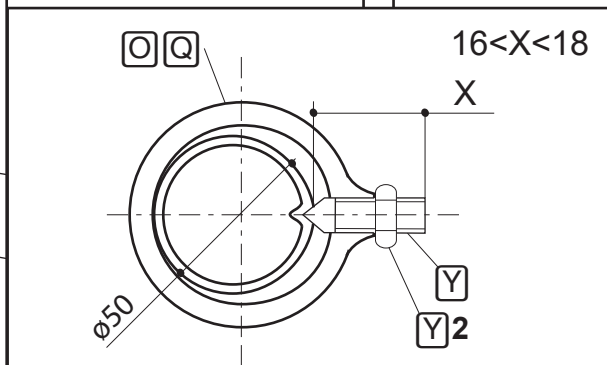

Abri Cycles Alu Eco Complémentaire 5 places

Réf. 529261

Procity = (x0)

x2

∅4,5
∅5
∅5,5/6,5
∅7
∅8

3

4