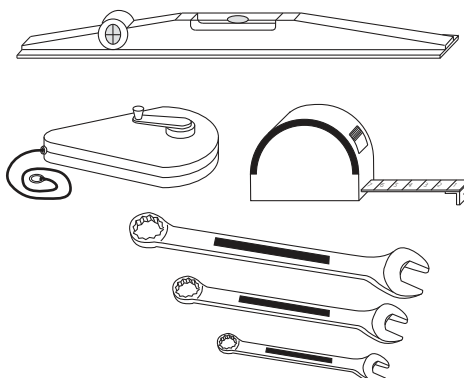

Abri Cycles Alu Eco Complémentaire 5 places

Réf. 529261

Procity = (x0)

x2

∅4,5
∅5
∅5,5/6,5
∅7
∅8

3

4