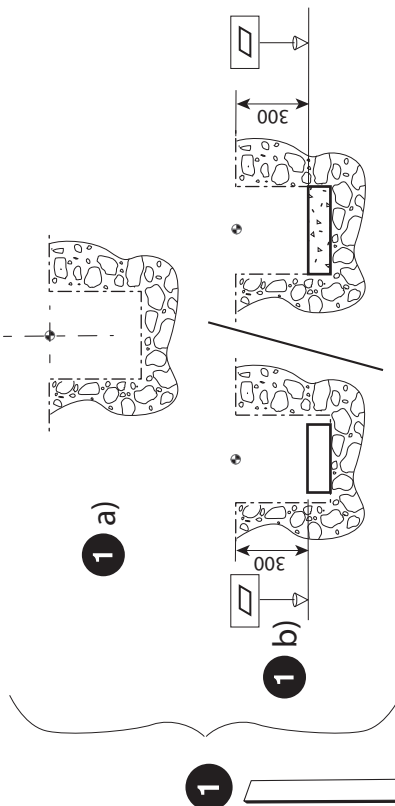

Abri Cycles Alu Eco Complémentaire 5 places

Réf. 529261

Procity = (x0)

x2

∅4,5
∅5
∅5,5/6,5
∅7
∅8

3

4