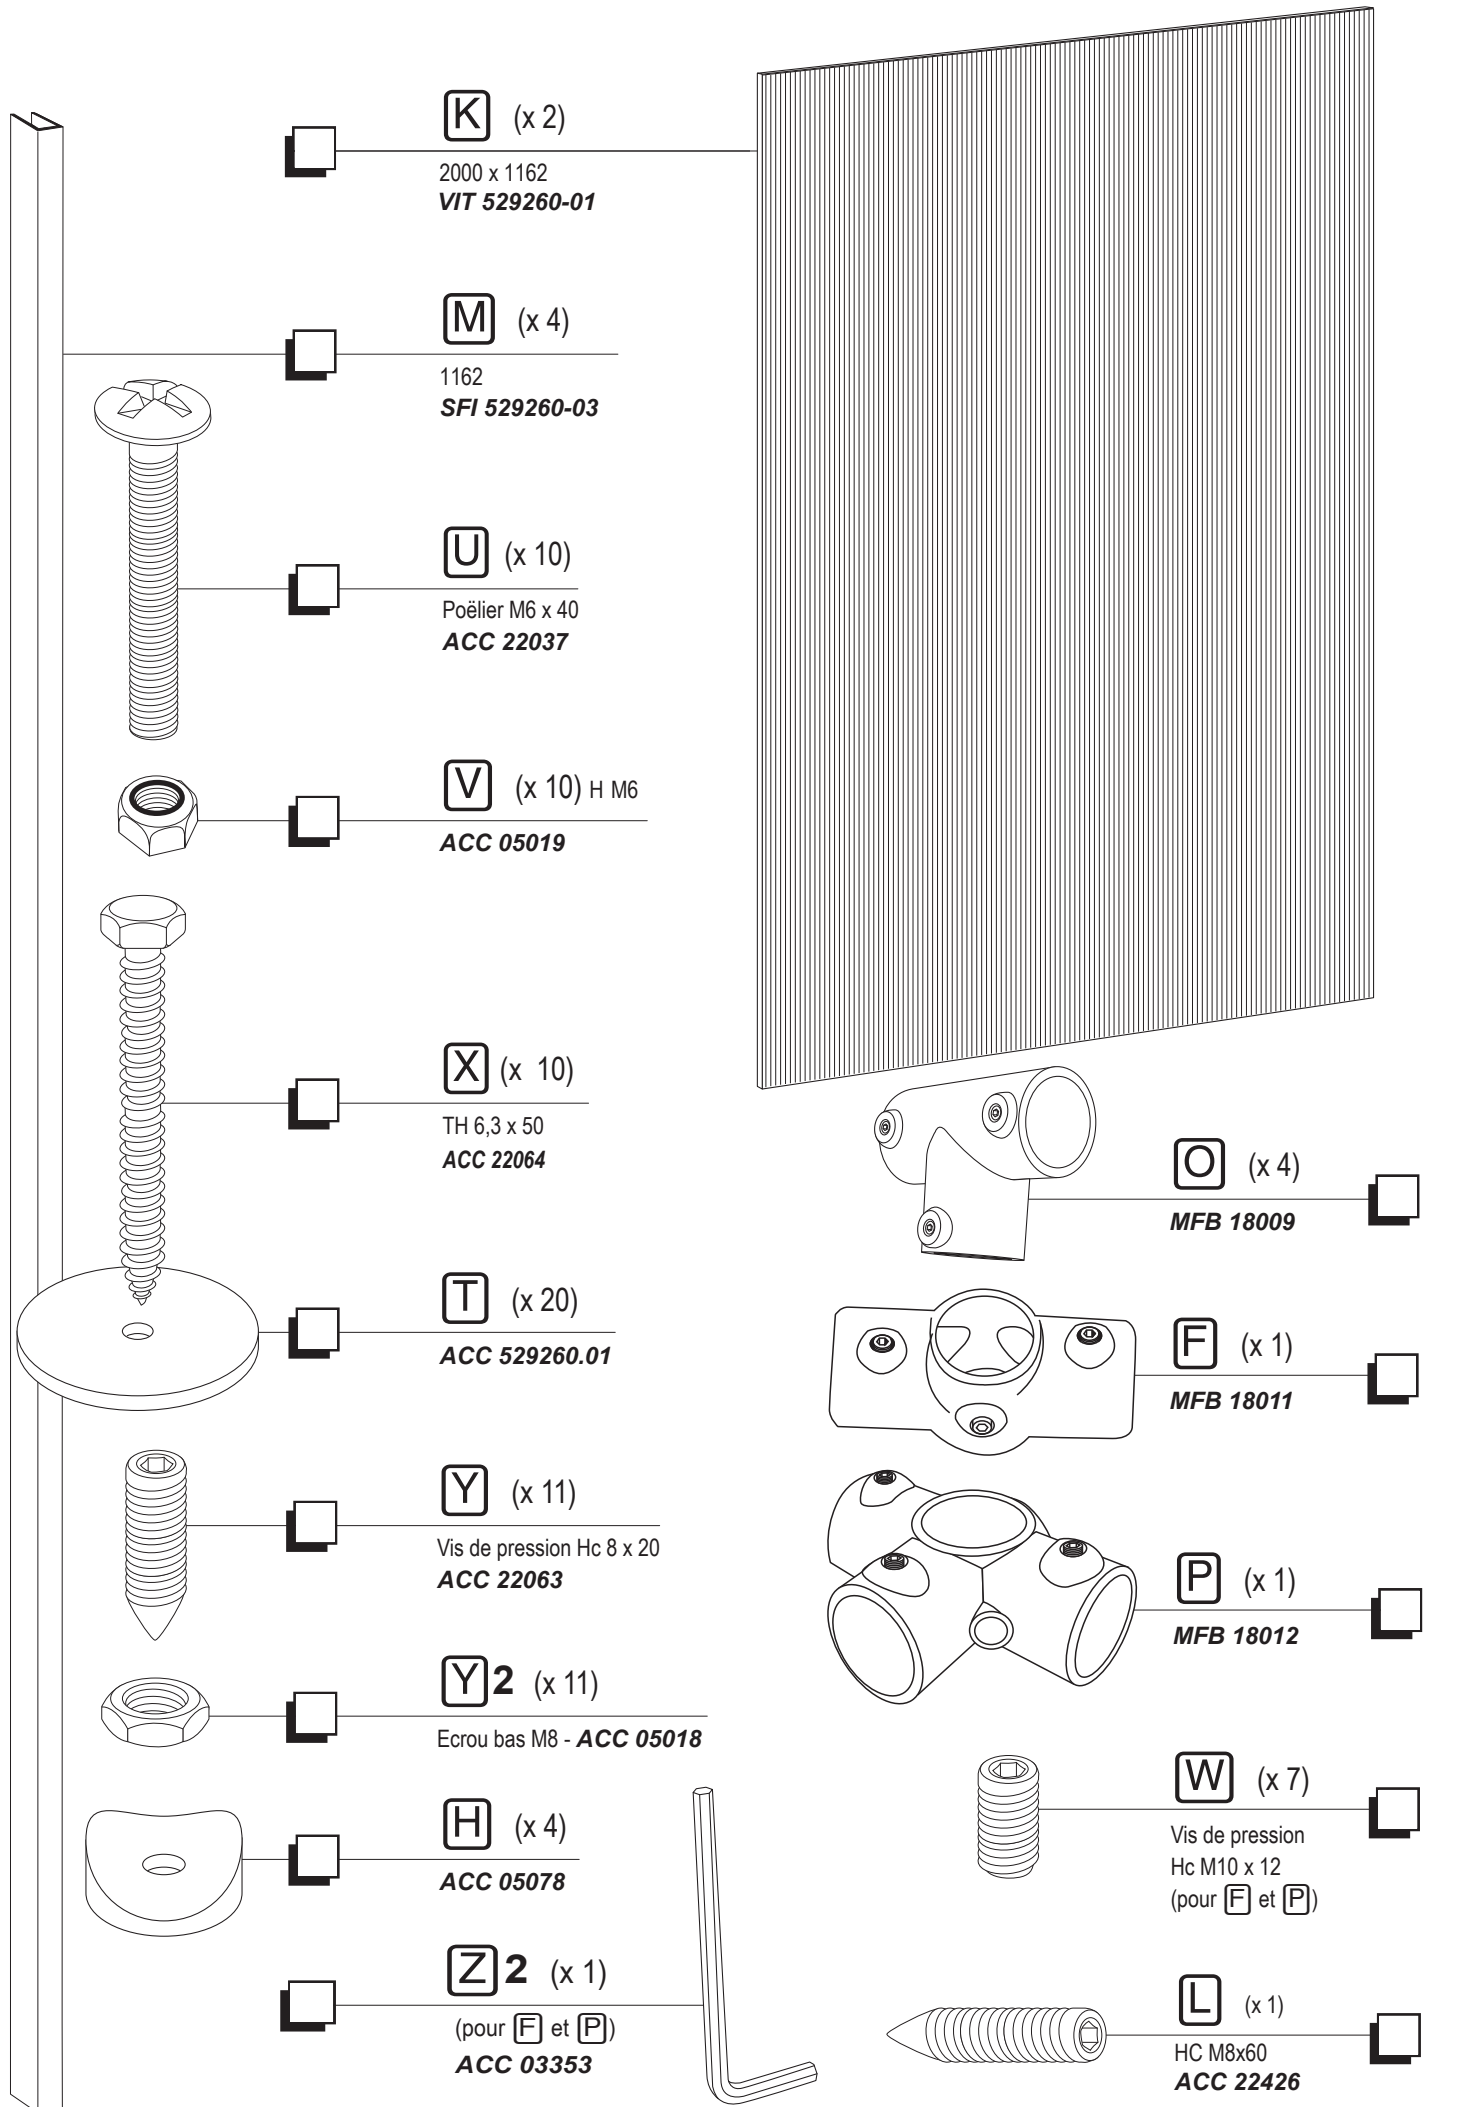

Abri Cycles Alu Eco Complémentaire 5 places

Réf. 529261

Procity = (x0)

x2

∅4,5
∅5
∅5,5/6,5
∅7
∅8

3

4