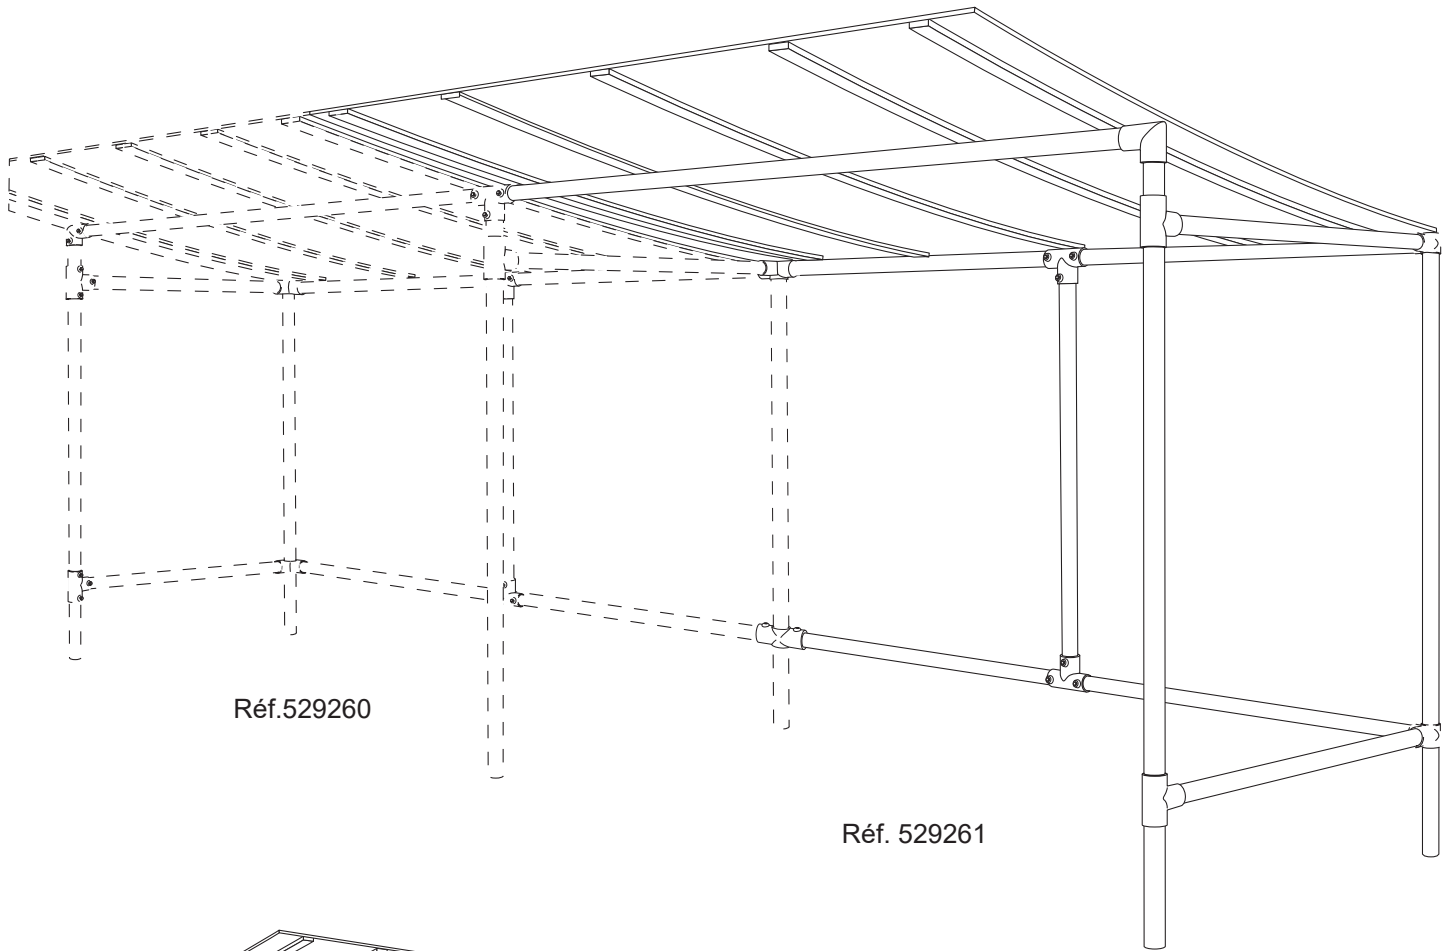

Abri Cycles Alu Eco Complémentaire 5 places

Réf. 529261

Procity = (x0)

x2

∅4,5
∅5
∅5,5/6,5
∅7
∅8

3

4