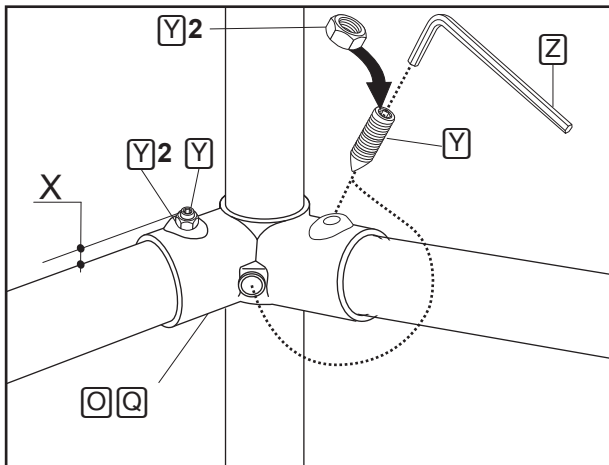

Abri Cycles Alu Eco Complémentaire 5 places

Réf. 529261

Procity = (x0)

x2

∅4,5
∅5
∅5,5/6,5
∅7
∅8

3

4