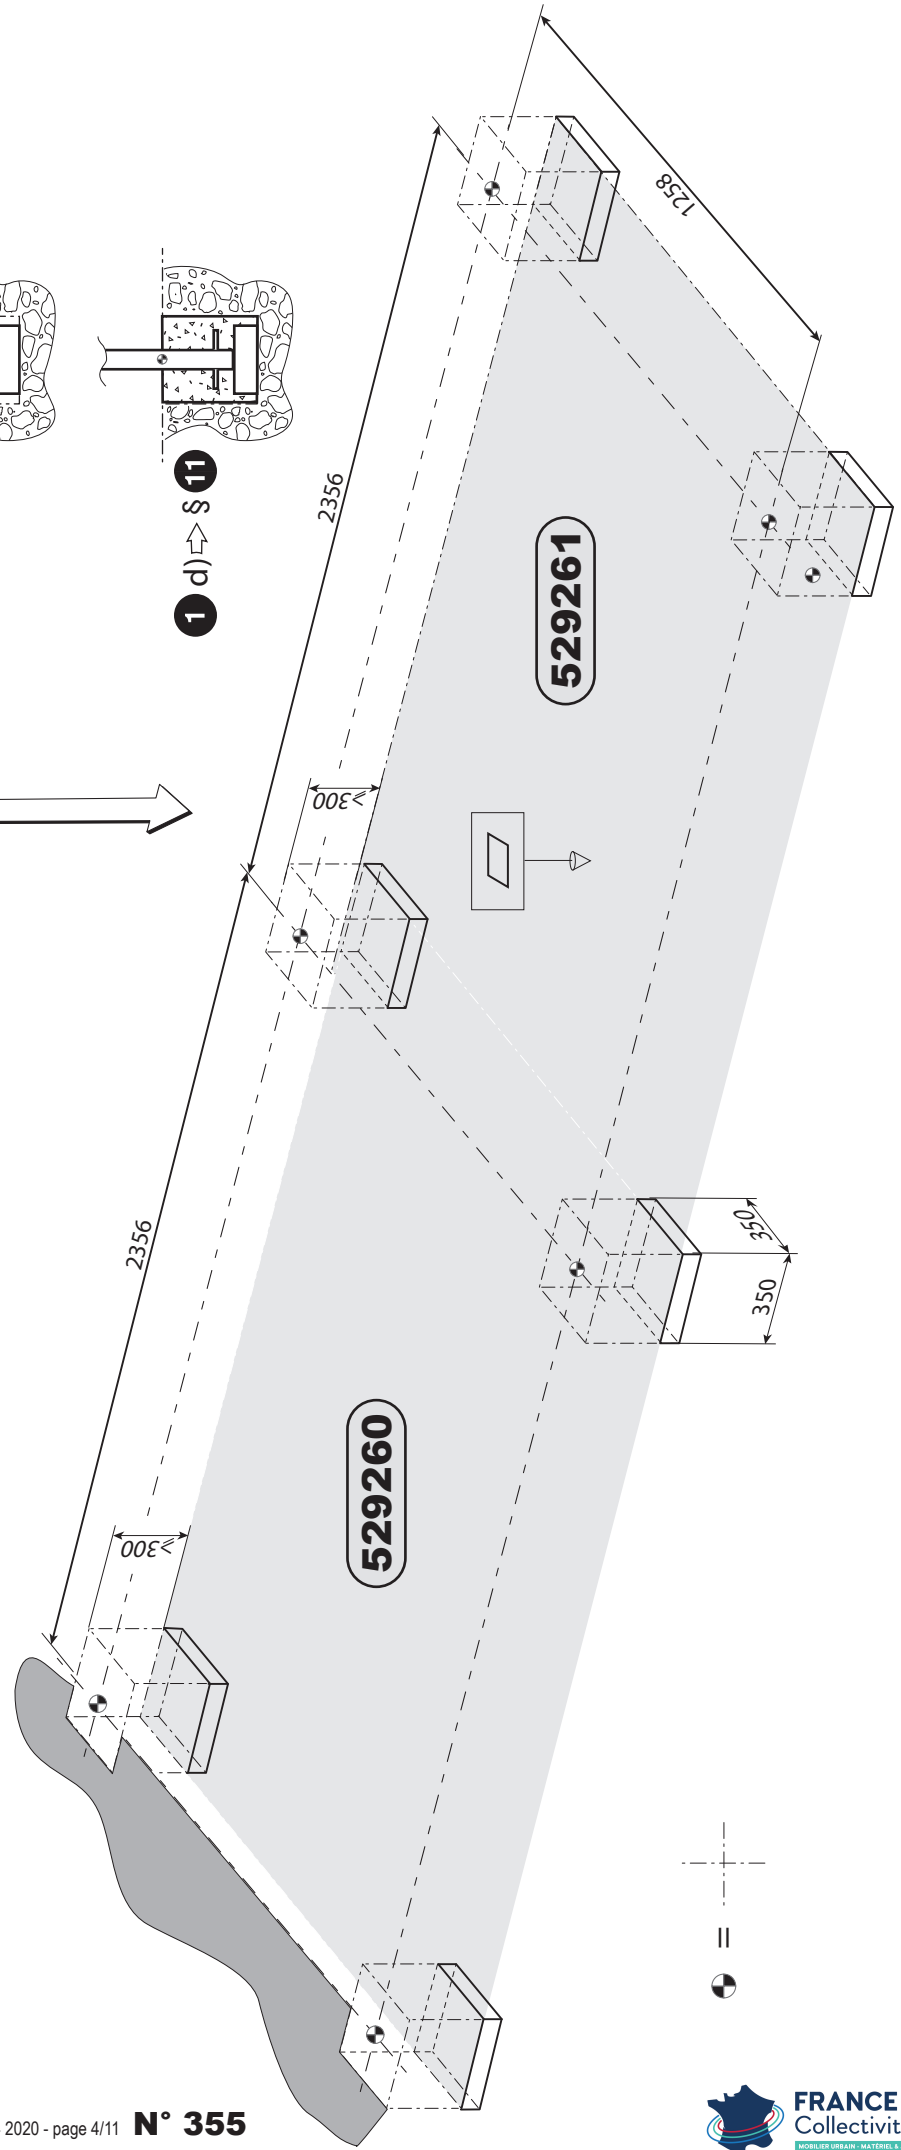

Abri Cycles Alu Eco Complémentaire 5 places

Réf. 529261

Procity = (x0)

x2

∅4,5
∅5
∅5,5/6,5
∅7
∅8

3

4