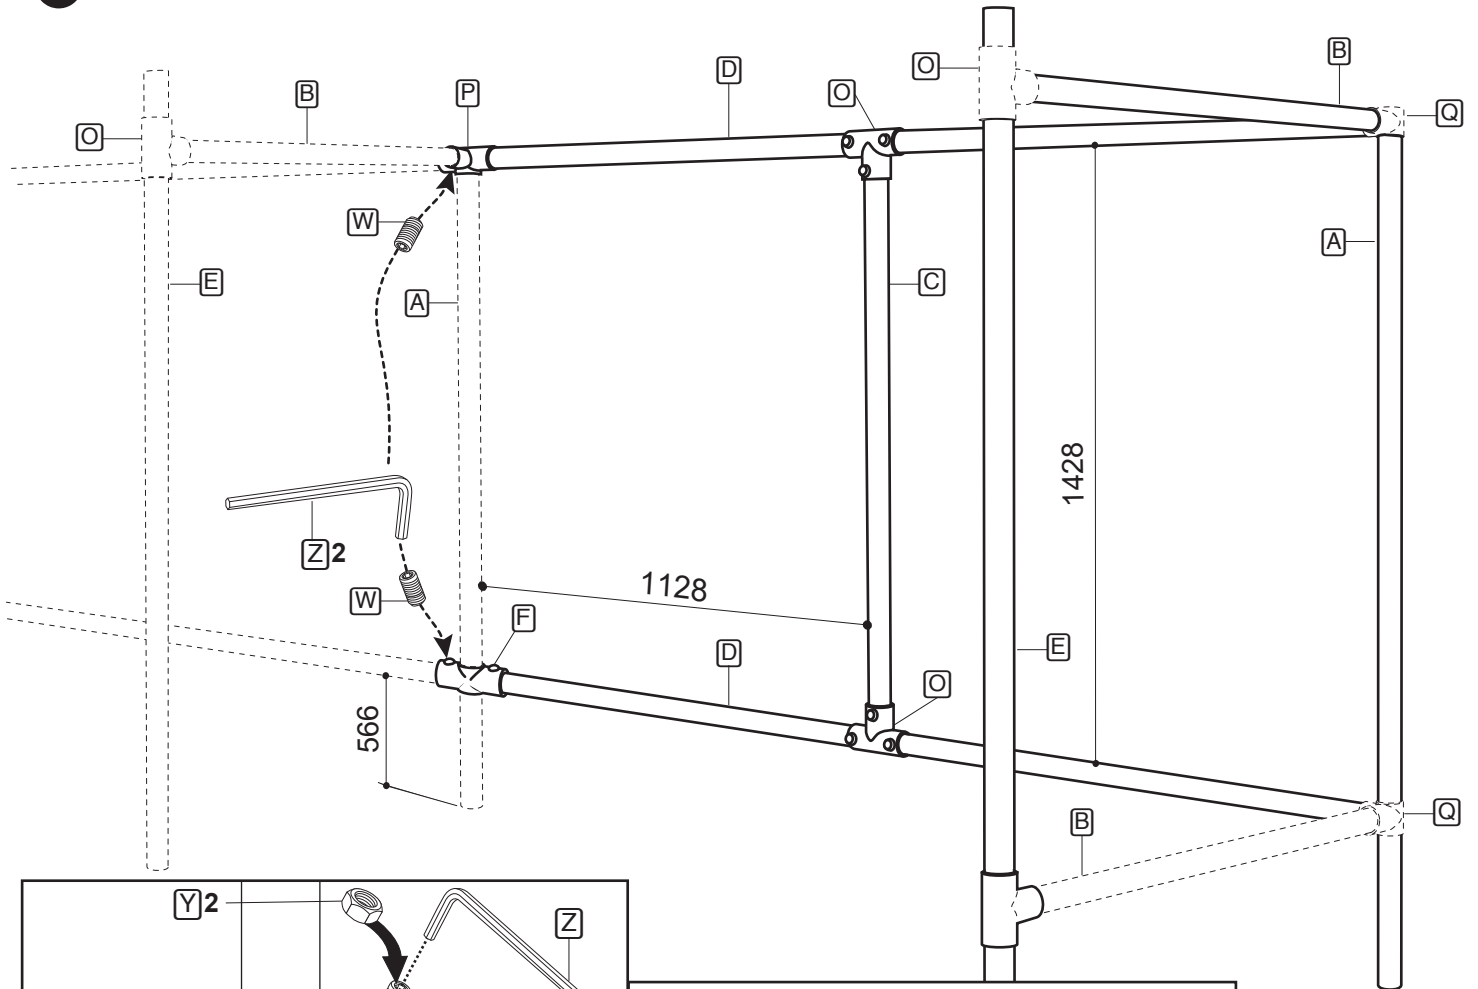

Abri Cycles Alu Eco Complémentaire 5 places

Réf. 529261

Procity = (x0)

x2

∅4,5
∅5
∅5,5/6,5
∅7
∅8

3

4