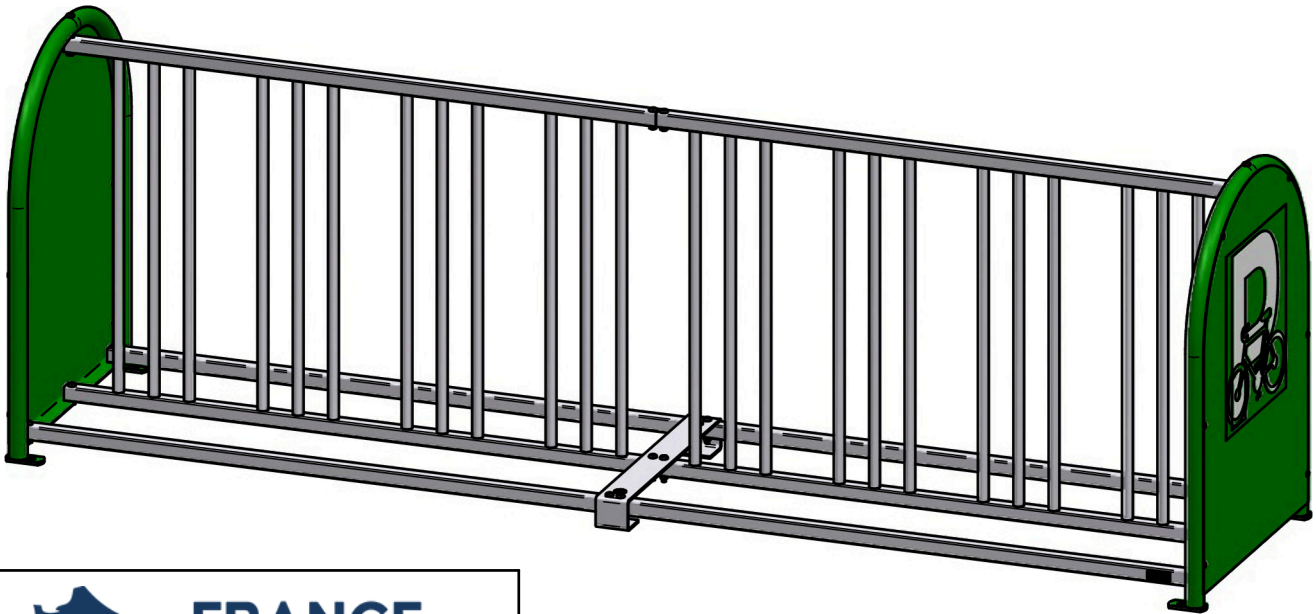

# Support Cycle 16 Places

Réf.204760

Réf.600939

PROCITY = (x0)

10	ACC220746	6	Vis BHC M8x50 Inox A2-70 Vis BHC
9	ACC22047	8	M8x40 Inox A2-70 Ecrou H M8 A2
8	ACC05012	16	Rondelle M8N Vis BHC M8x80 A2-70
7	ACC18145	16	Support traverse rack 16 places
6	ACC02144	2	Manchon pour traverse rack 16 places
5	SF1204760-10	1	TRaverse DE SUPPORT CYCLE 16
4	SF1204760-11	1	PLACES DEMI-RACK (8 PLACES) ARCEAU
3	SF1204760-07	4	D'EXTREMITÉ DE RACK A VELO
2	SF1204760-D	2	
1	SF1204760-E	2	