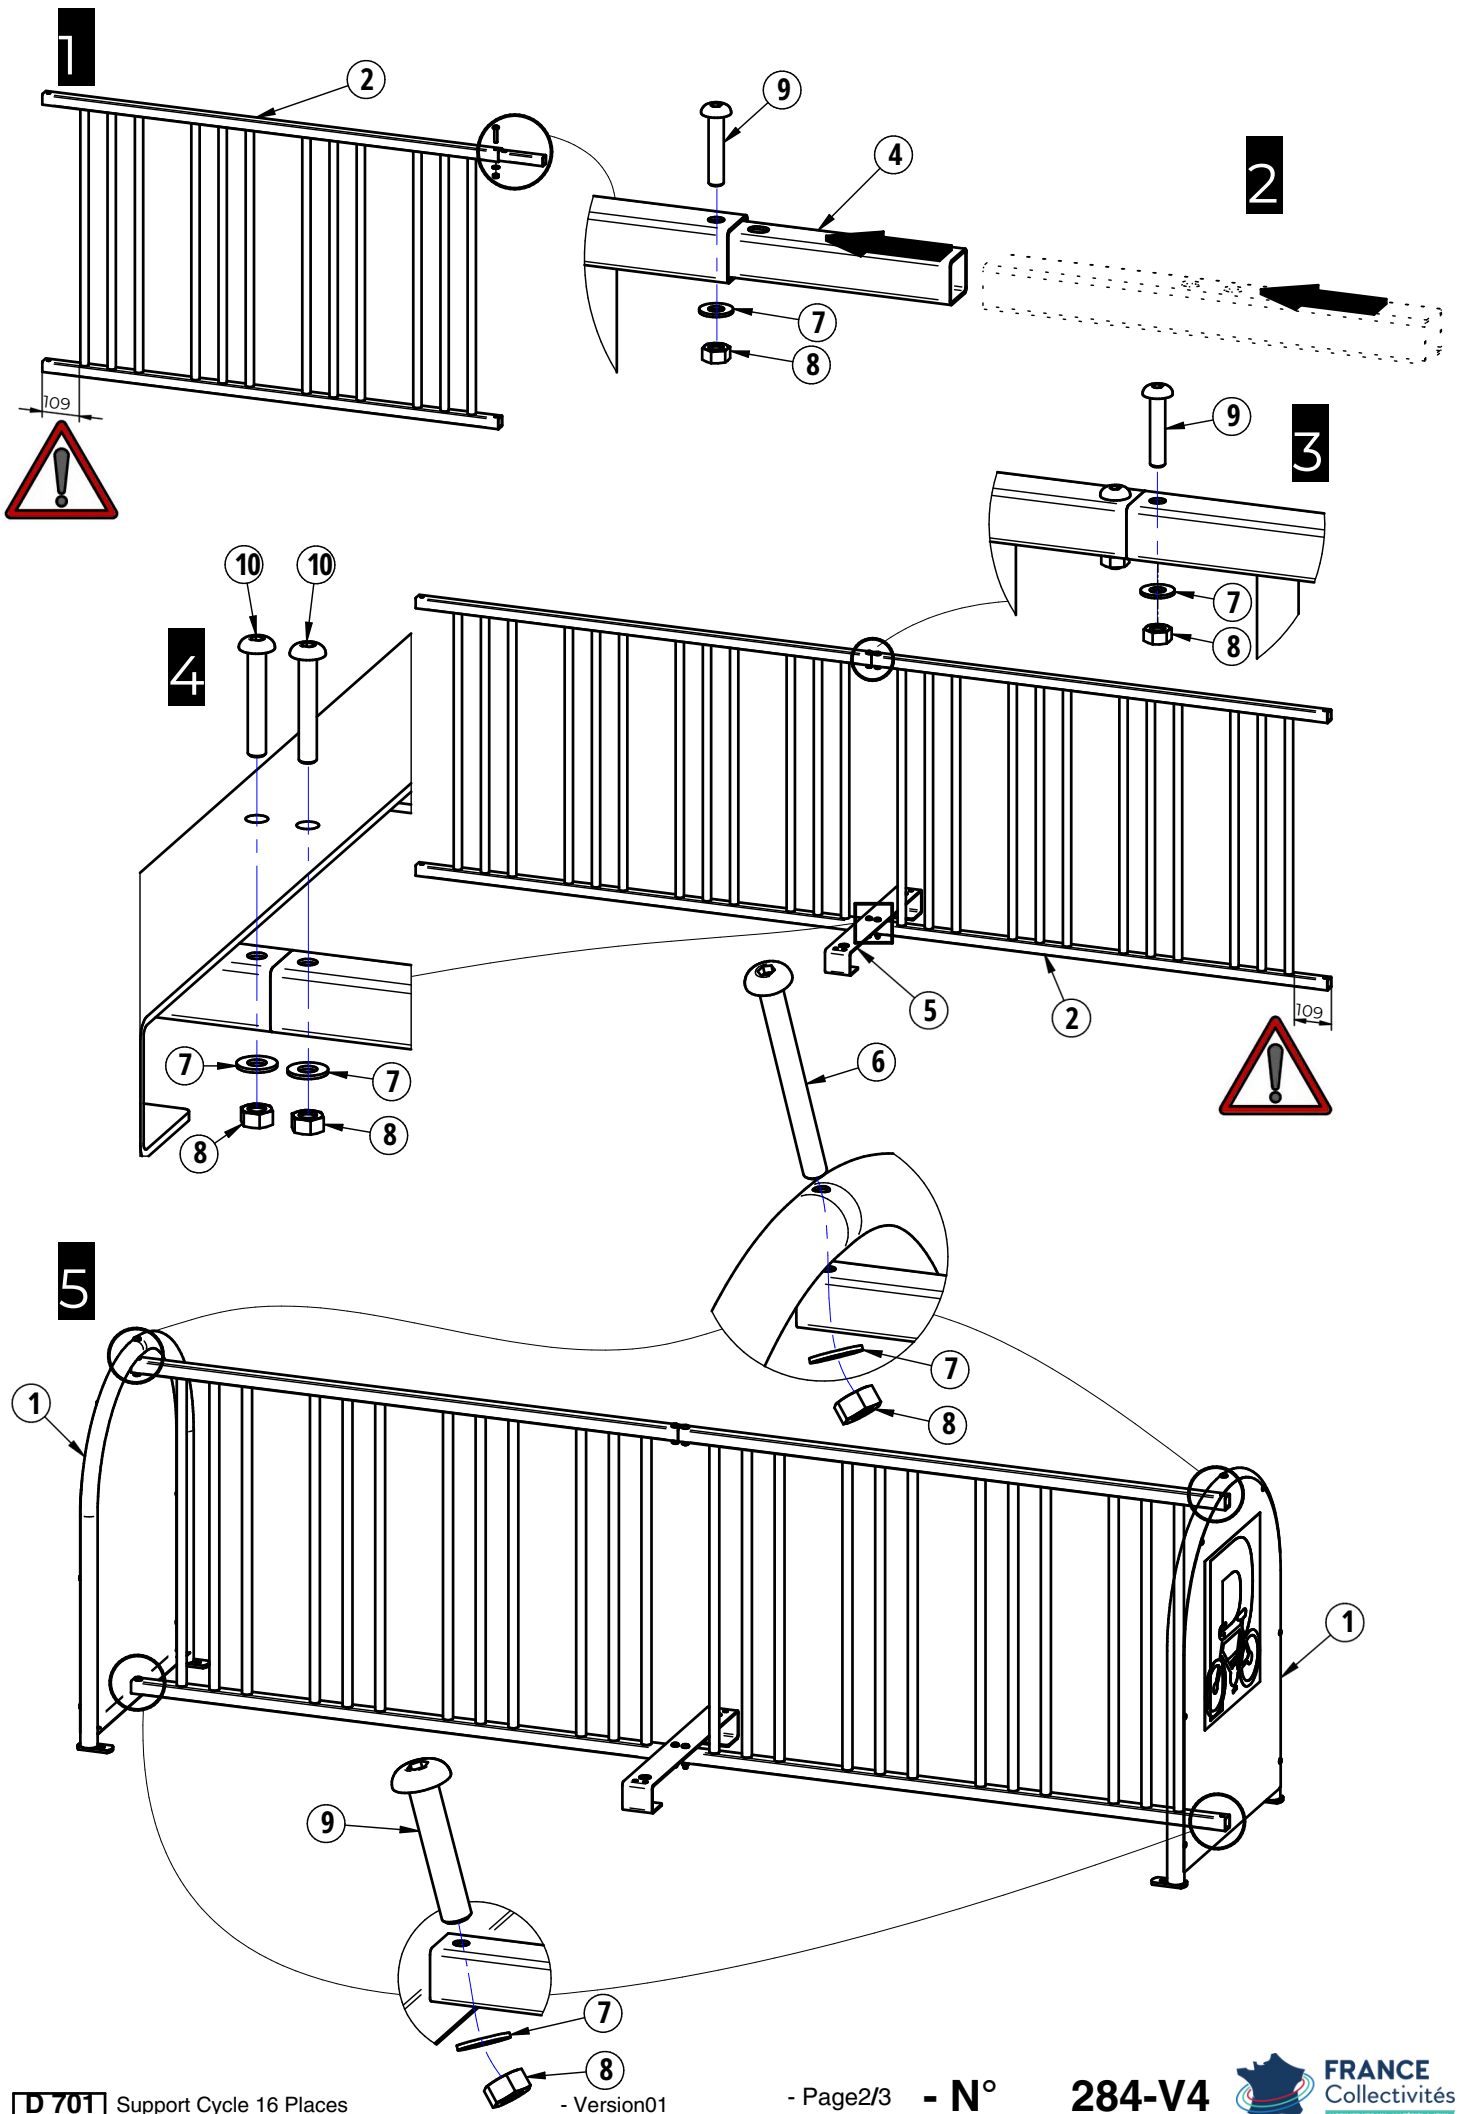

# Support Cycle 16 Places

Réf.204760

Réf.600939

PROCITY = (x0)

10	ACC220746	6	Vis BHC M8x50 Inox A2-70 Vis BHC
9	ACC22047	8	M8x40 Inox A2-70 Ecrou H M8 A2
8	ACC05012	16	Rondelle M8N Vis BHC M8x80 A2-70
7	ACC18145	16	Support traverse rack 16 places
6	ACC02144	2	Manchon pour traverse rack 16 places
5	SF1204760-10	1	TRaverse DE SUPPORT CYCLE 16
4	SF1204760-11	1	PLACES DEMI-RACK (8 PLACES) ARCEAU
3	SF1204760-07	4	D'EXTREMITÉ DE RACK A VELO
2	SF1204760-D	2	
1	SF1204760-E	2	

XN° Référence Qté Description

6

7