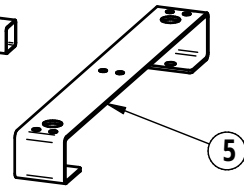

# Support Cycle 16 Places

Réf.204760

Réf.600939

PROCITY = (x0)

10	ACC220746	6	Vis BHC M8x50 Inox A2-70 Vis BHC
9	ACC22047	8	M8x40 Inox A2-70 Ecrou H M8 A2
8	ACC05012	16	Rondelle M8N Vis BHC M8x80 A2-70
7	ACC18145	16	Support traverse rack 16 places
6	ACC02144	2	Manchon pour traverse rack 16 places
5	SF1204760-10	1	TRaverse DE SUPPORT CYCLE 16
4	SF1204760-11	1	PLACES DEMI-RACK (8 PLACES) ARCEAU
3	SF1204760-07	4	D'EXTREMITÉ DE RACK A VELO
2	SF1204760-D	2	
1	SF1204760-E	2	

XN° Référence Qté Description

6

7