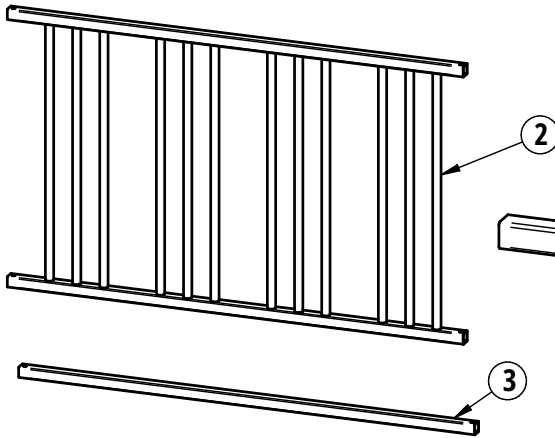

# Support Cycle 16 Places

Réf.204760

Réf.600939

PROCITY = (x0)

10	ACC220746	6	Vis BHC M8x50 Inox A2-70 Vis BHC
9	ACC22047	8	M8x40 Inox A2-70 Ecrou H M8 A2
8	ACC05012	16	Rondelle M8N Vis BHC M8x80 A2-70
7	ACC18145	16	Support traverse rack 16 places
6	ACC02144	2	Manchon pour traverse rack 16 places
5	SF1204760-10	1	TRaverse DE SUPPORT CYCLE 16
4	SF1204760-11	1	PLACES DEMI-RACK (8 PLACES) ARCEAU
3	SF1204760-07	4	D'EXTREMITÉ DE RACK A VELO
2	SF1204760-D	2	
1	SF1204760-E	2	

XN° Référence Qté Description

6

7