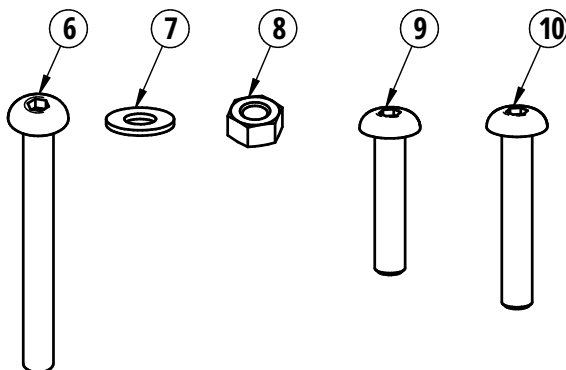

# Support Cycle 16 Places

Réf.204760

Réf.600939

PROCITY = (x0)

10	ACC220746	6	Vis BHC M8x50 Inox A2-70 Vis BHC
9	ACC22047	8	M8x40 Inox A2-70 Ecrou H M8 A2
8	ACC05012	16	Rondelle M8N Vis BHC M8x80 A2-70
7	ACC18145	16	Support traverse rack 16 places
6	ACC02144	2	Manchon pour traverse rack 16 places
5	SF1204760-10	1	TRaverse DE SUPPORT CYCLE 16
4	SF1204760-11	1	PLACES DEMI-RACK (8 PLACES) ARCEAU
3	SF1204760-07	4	D'EXTREMITÉ DE RACK A VELO
2	SF1204760-D	2	
1	SF1204760-E	2	

XN° Référence Qté Description

6

7