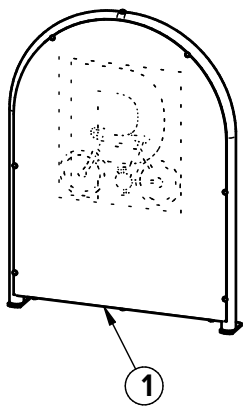

# Support Cycle 16 Places

Réf.204760

Réf.600939

PROCITY = (x0)

10	ACC220746	6	Vis BHC M8x50 Inox A2-70 Vis BHC
9	ACC22047	8	M8x40 Inox A2-70 Ecrou H M8 A2
8	ACC05012	16	Rondelle M8N Vis BHC M8x80 A2-70
7	ACC18145	16	Support traverse rack 16 places
6	ACC02144	2	Manchon pour traverse rack 16 places
5	SF1204760-10	1	TRaverse DE SUPPORT CYCLE 16
4	SF1204760-11	1	PLACES DEMI-RACK (8 PLACES) ARCEAU
3	SF1204760-07	4	D'EXTREMITÉ DE RACK A VELO
2	SF1204760-D	2	
1	SF1204760-E	2	

XN° Référence Qté Description

6

7