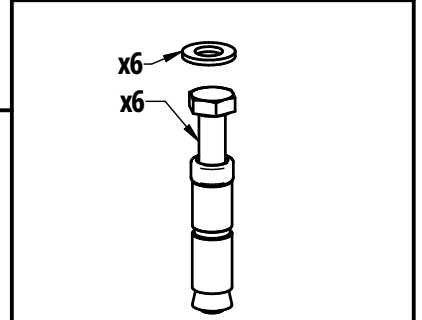

# Support Cycle 16 Places

Réf.204760

Réf.600939

PROCITY = (x0)

10	ACC220746	6	Vis BHC M8x50 Inox A2-70 Vis BHC
9	ACC22047	8	M8x40 Inox A2-70 Ecrou H M8 A2
8	ACC05012	16	Rondelle M8N Vis BHC M8x80 A2-70
7	ACC18145	16	Support traverse rack 16 places
6	ACC02144	2	Manchon pour traverse rack 16 places
5	SF1204760-10	1	TRaverse DE SUPPORT CYCLE 16
4	SF1204760-11	1	PLACES DEMI-RACK (8 PLACES) ARCEAU
3	SF1204760-07	4	D'EXTREMITÉ DE RACK A VELO
2	SF1204760-D	2	
1	SF1204760-E	2	

XN° Référence Qté Description

6

7