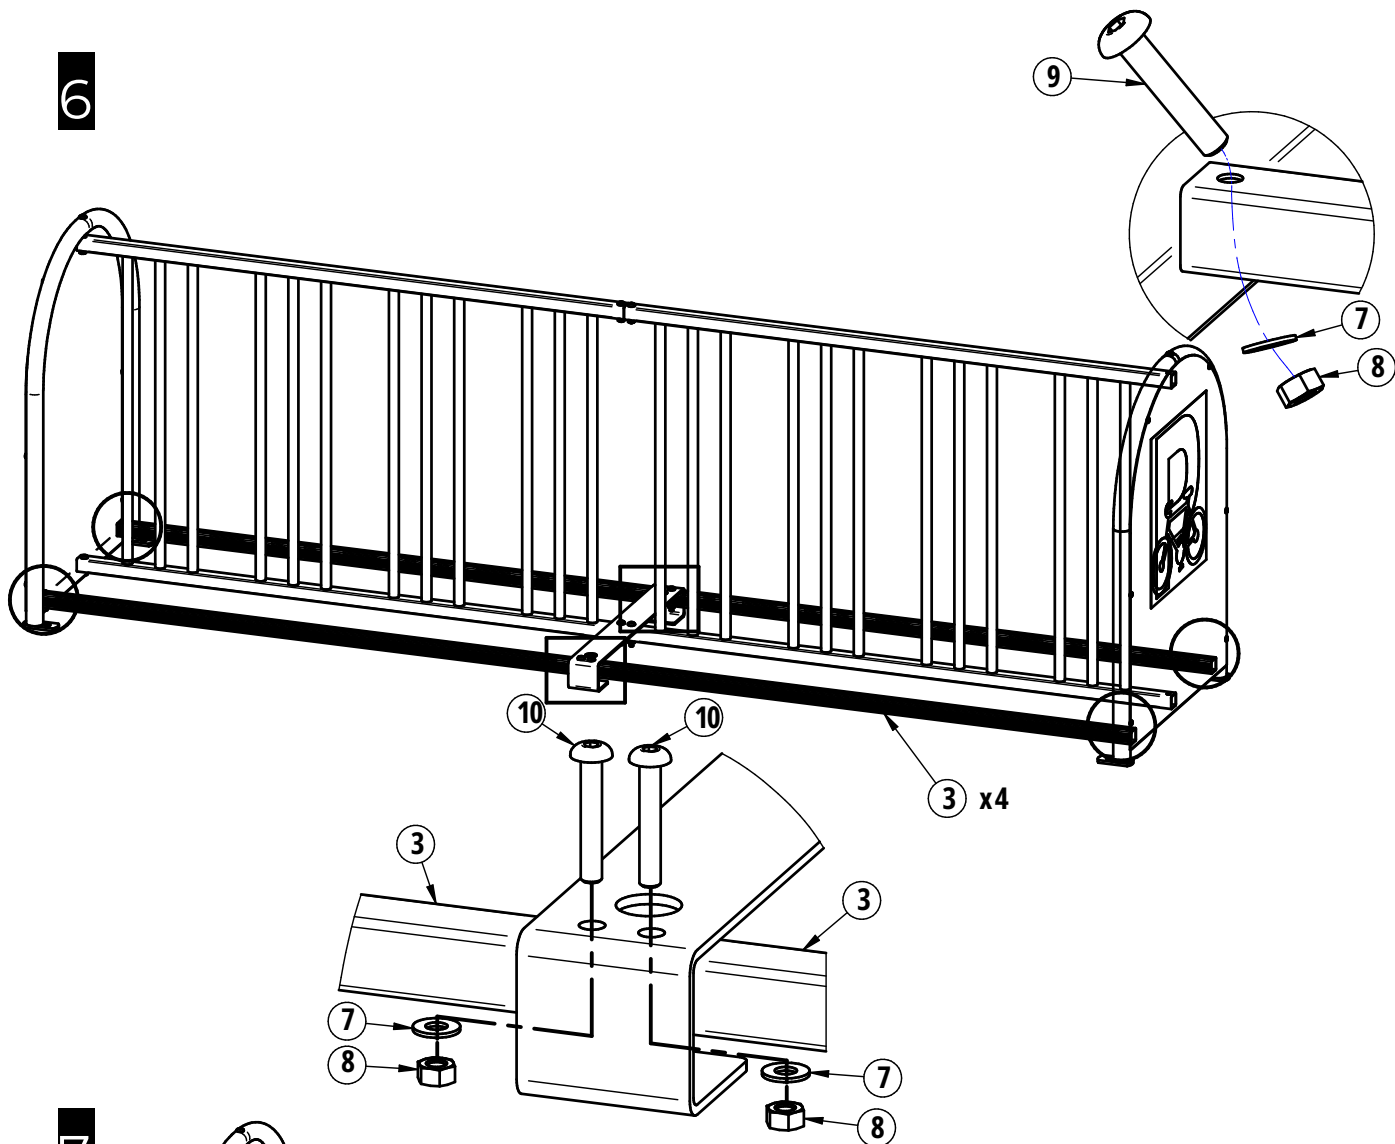

# Support Cycle 16 Places

Réf.204760

Réf.600939

PROCITY = (x0)

10	ACC220746	6	Vis BHC M8x50 Inox A2-70 Vis BHC
9	ACC22047	8	M8x40 Inox A2-70 Ecrou H M8 A2
8	ACC05012	16	Rondelle M8N Vis BHC M8x80 A2-70
7	ACC18145	16	Support traverse rack 16 places
6	ACC02144	2	Manchon pour traverse rack 16 places
5	SF1204760-10	1	TRaverse DE SUPPORT CYCLE 16
4	SF1204760-11	1	PLACES DEMI-RACK (8 PLACES) ARCEAU
3	SF1204760-07	4	D'EXTREMITÉ DE RACK A VELO
2	SF1204760-D	2	
1	SF1204760-E	2	

XN° Référence Qté Description

6

7