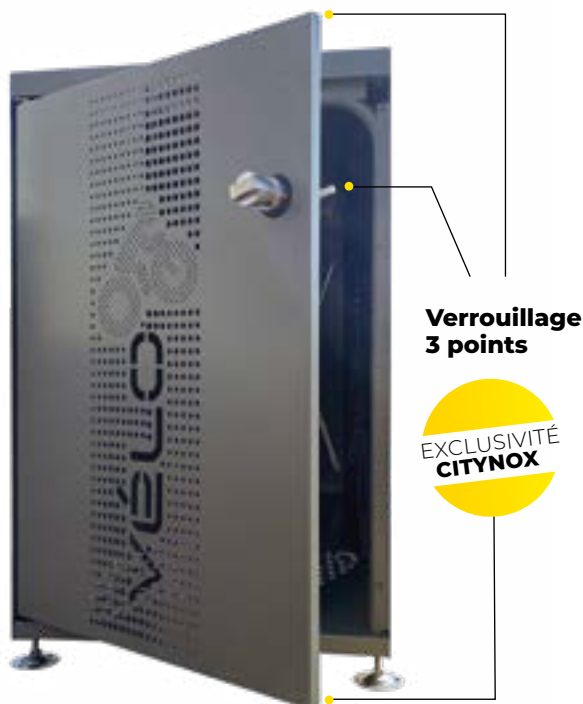

### LA POIGN E INTELLIGENTE

POIGN E DE PORTE AVEC FERMETURE ASSUR E PAR L'USAGER

La poign e permet d'actionner un m canisme de verrouillage en 3 points.  
(haut - centre - bas)

#### Exclusivit  Citynox

Gr ce   ses 3 perforations usin es dans un bloc d'inox notre poign e accepte 3 types d'antivols (*cadenas classique - cadenas en U - cha ne*).

Verrouillage  
3 points

EXCLUSIVIT   
CITYNOX