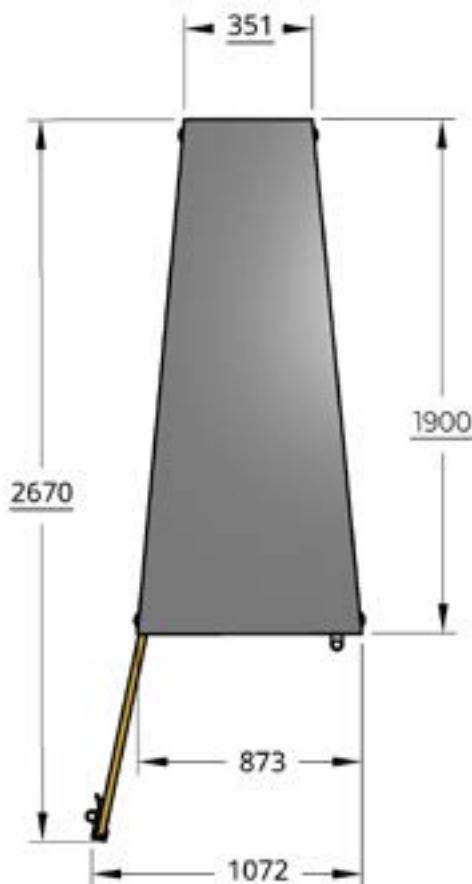

# BOX MODUL O

MODULAIRE ET S R

Le box individuel Modul o est  quip  d'une large porte pivotante facilitant l'acc s du v lo de l'utilisateur, ses dimensions g n reuses permettent de ranger les v los les plus grands du march  (*jusqu'  29 pouces*)

## Qualit  et r sistance du box Modul o

Structure en t le d'acier galvanis   
 paisseur 1,5 mm

Plancher en plein  
 paisseur 1,5 mm

Toit en plein  
 paisseur 1,5 mm

Cadre de porte en tube d'inox  
 paisseur 2 mm

Renfort de porte en tube d'acier  
25 X 25 mm  paisseur 2 mm

Double parois m talliques de s paration  
 paisseur 1,5 mm + 1,5 mm

Poign e de porte usin e dans un bloc d'inox

Peinture par thermolaquage  
pour une r sistance optimale

## DIMENSIONS