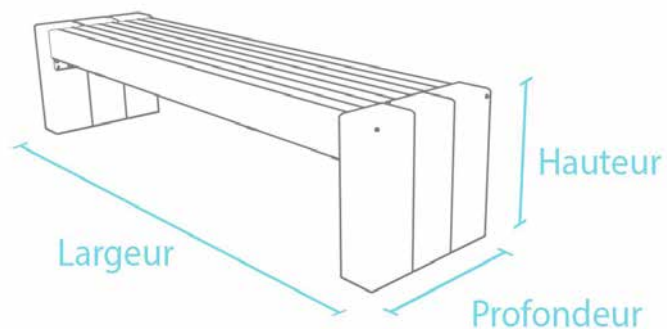

Se travaille comme le bois

produit à retrouver sur : [www.france-collectivites.fr](http://www.france-collectivites.fr)

Banc High Line, Longueur : 200 cm				
Dimension L x P x H (env. cm)	Poids kg	Couleur	Référence ANC.	Référence NOUV.
200 x 48 x 45	85,0	noir-marron	HL 1 SB 200	→ 4 300 145

Ancrage Banc High Line				
Dimension L x P x H (env. cm)	Poids kg	Couleur	Référence ANC.	Référence NOUV.
8 x 6,6 x 5,8	1,0	marron	HL 1 BEF	→ 4 600 168