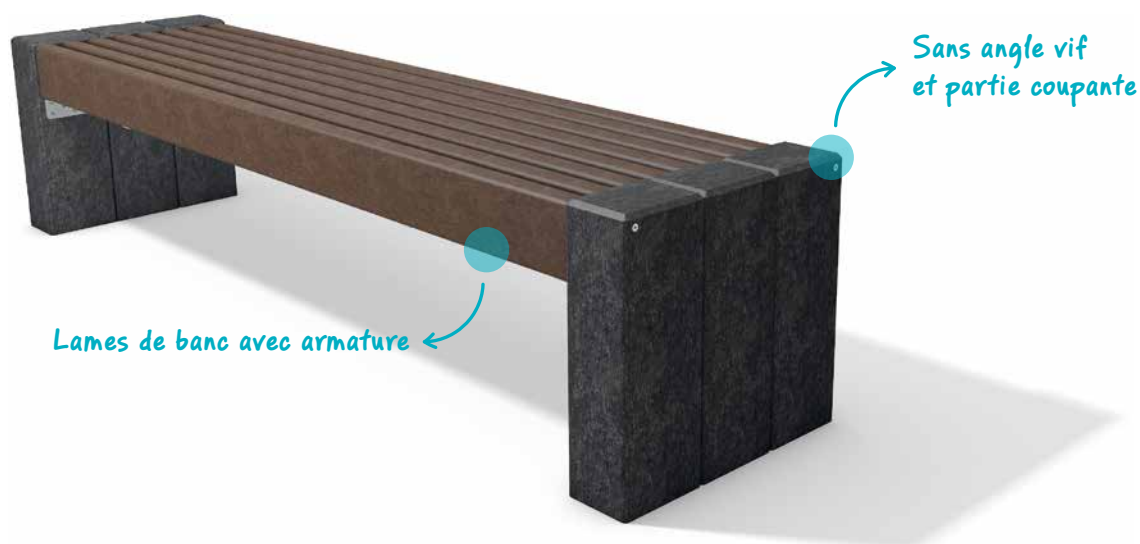

# BANQUETTE HIGH LINE

Le classique dans un look moderne

Couleur

### DIMENSIONS :

Longueur : 200 cm

8 lames de banc : 176 x 12 x 4,2 cm

Hauteur d'assise : 45 cm