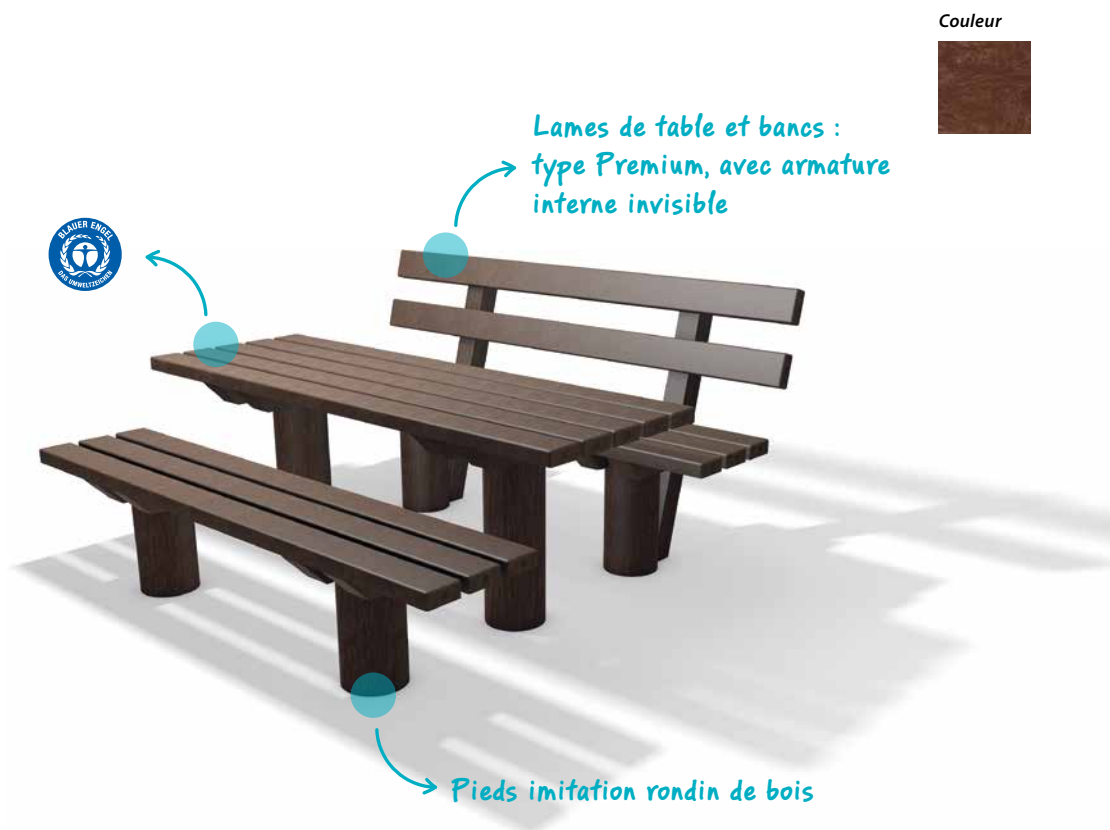

GAMME TAUNUS

Le groupe de sièges rustique

FRANCE
Collectivités
MOBILIER URBAIN - MATÉRIEL & JEUX

Spécifications techniques :

MATIÈRE :

Matière **hanit**[®]

100% issue du recyclage de films plastiques

DIMENSIONS :

Longueur : 200 cm

Hauteur d'assise : 45 cm

Hauteur de table : 75 cm

POIDS :

De 97,7 kg à 155 kg

COLORIS :

Marron

ACCESOIRES OPTIONNELS :

Pieds à enterrer

Les avantages du hanit[®] :

Recyclé et recyclable

Résistant aux intempéries

Imputrescible

Faible poids

Simple d'entretien

Sans échardes

INFORMATION PRODUIT GAMME TAUNUS

- » Lame de banc et table : Type Premium
- » Banc avec dossier – 5 lames de banc : 200 x 12 x 4,7 cm
- » Banc sans dossier – 3 lames de banc : 200 x 12 x 4,7 cm
- » Hauteur d'assise : 45 cm
- » 5 lames de table : 200 x 12 x 4,7 cm
- » Hauteur de table : 75 cm
- » Surface de table : 68 x 200 cm
- » Pieds à enterrer