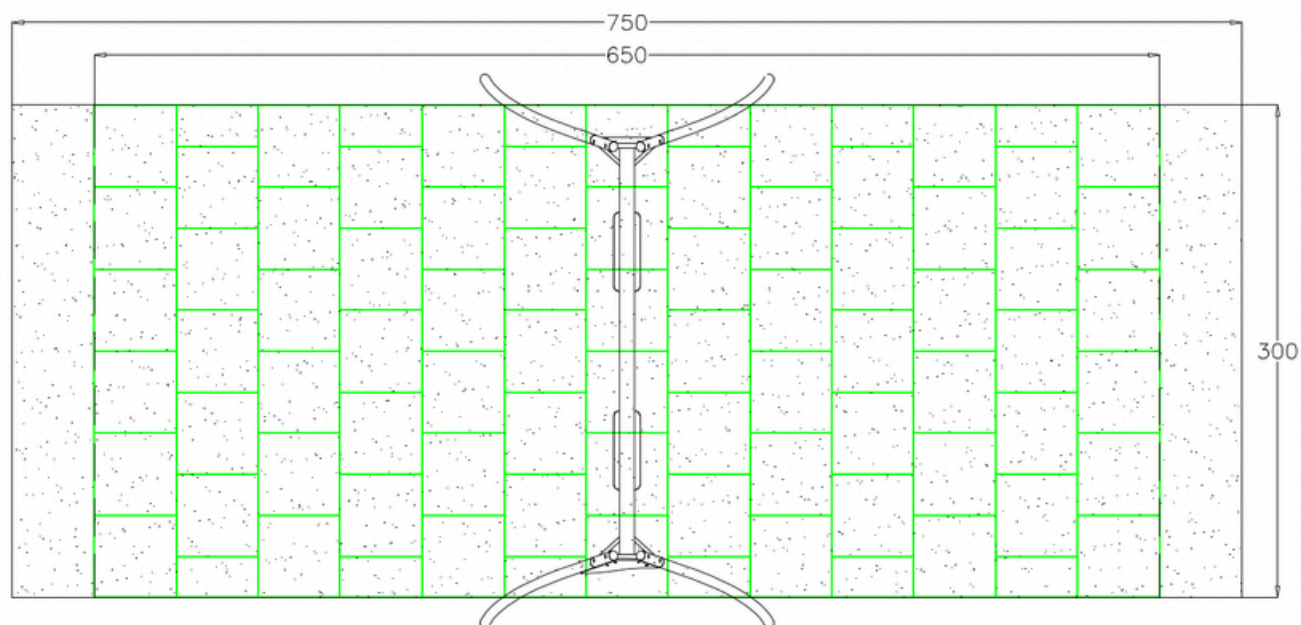

### Vue latérale

Données techniques :

Dimensions hors tout : 335 x 180 x 230 h (cm)

Hauteur de chute : 135 cm

Hauteur de la chaise : 51 cm

Jeu pour parc

Article : 513972

Page : 2/5

Description : Balançoire Trilli

Nous nous réservons la propriété de ce dessin ou modèle conformément à la loi et ne le divulguons pas à des tiers sans notre accord.

zone d'impact

Données techniques :  
Zone d'impact : 20m<sup>2</sup>  
Carreaux : 80 pièces

AVEC REVÊTEMENT DE SOL ANTICHOC EN CAOUTCHOUC

MQ. 20.00

AVEC UN REVÊTEMENT DE SOL AMORTISSANT EN GRAVIER/SABLE

MQ. 23.00

**ATTENTION !!!!**

LORS DU TRAITEMENT DE LA ZONE D'IMPACT, VÉRIFIER LA CORRESPONDANCE AVEC L'ESPACE MINIMUM ET LE NOMBRE DE BLOCS (50x50 cm) IMPRIMÉS.