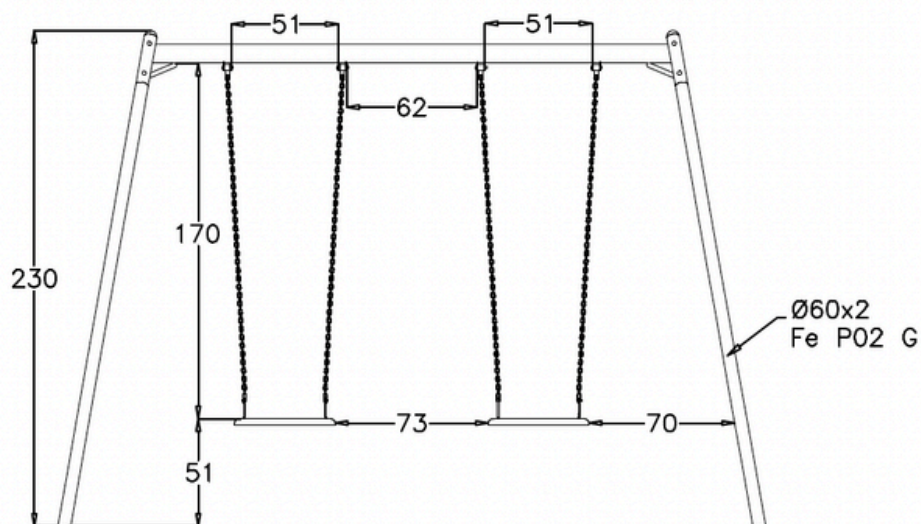

### Vue latérale

Données techniques :

Dimensions hors tout : 335 x 180 x 230 h (cm)

Hauteur de chute : 135 cm

Hauteur de la chaise : 51 cm

Jeu pour parc

Article : 513972

Page : 2/5

## Description : Balançoire Trilli

Nous nous réservons la propriété de ce dessin ou modèle conformément à la loi et ne le divulguons pas à des tiers sans notre accord.

Dimensions des composants : ± 1 cm - Dimensions d'encombrement : ± 5 %