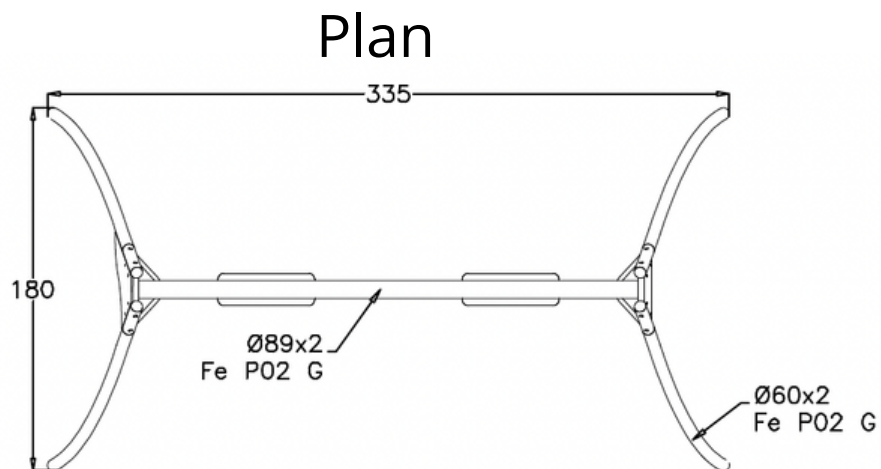

VUE EN TROIS DIMENSIONS