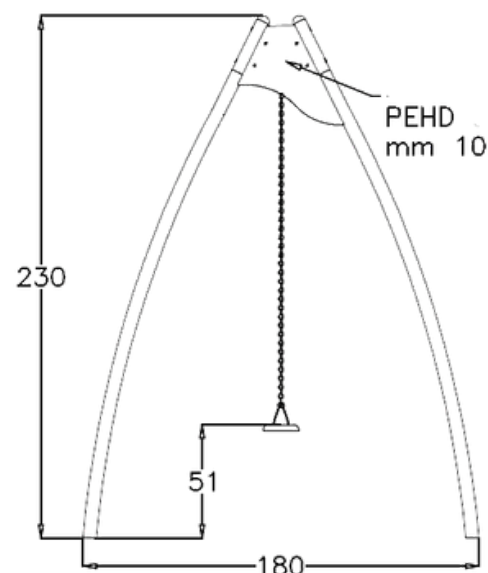

# VUE EN TROIS DIMENSIONS

### Vue latérale

Données techniques :

Dimensions hors tout : 335 x 180 x 230 h (cm)

Hauteur de chute : 135 cm

Hauteur de la chaise : 51 cm

Jeu pour parc

Article : 513972

Page : 2/5

## Description : Balançoire Trilli

Nous nous réservons la propriété de ce dessin ou modèle conformément à la loi et ne le divulguons pas à des tiers sans notre accord.

Dimensions des composants : ± 1 cm - Dimensions d'encombrement : ± 5 %