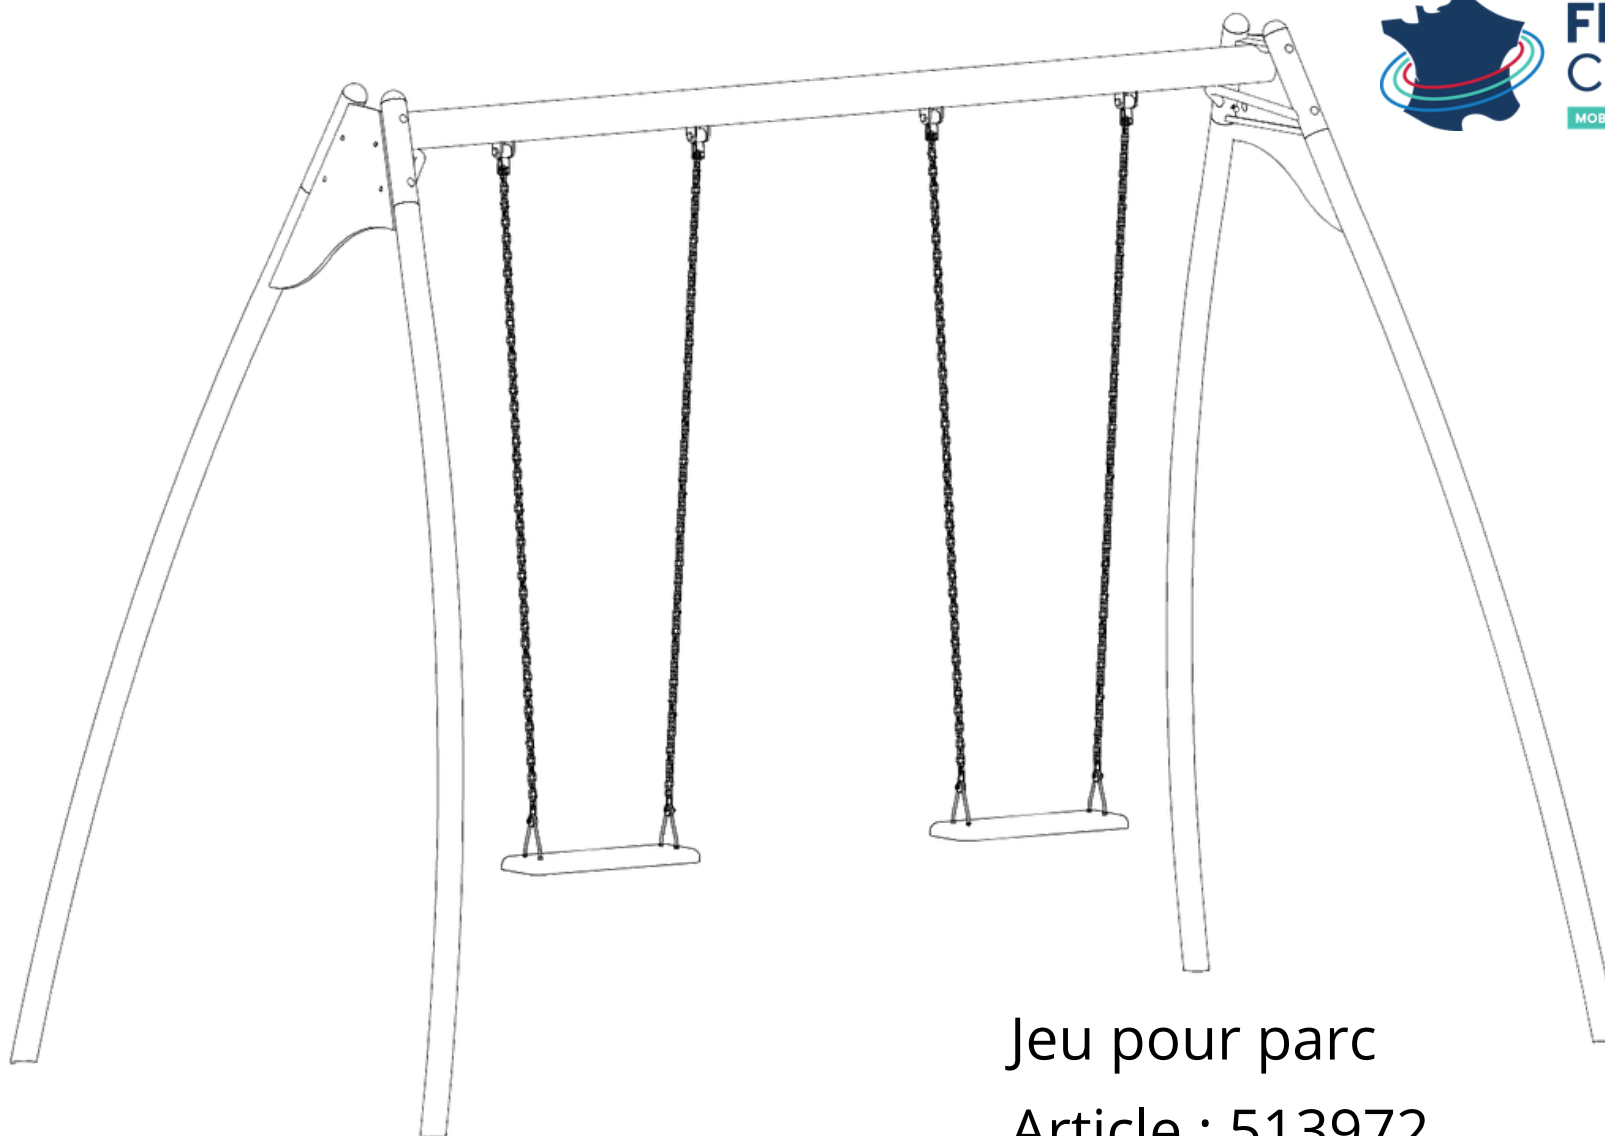

# VUE EN TROIS DIMENSIONS

**FRANCE**  
Collectivités  
MOBILIER URBAIN - MATÉRIEL & JEUX

Jeu pour parc

Article : 513972

Page : 1/5

Description : Balanoire Trilli

# VUE EN TROIS DIMENSIONS

### Vue frontale

### Vue latérale

Données techniques :

Dimensions hors tout : 335 x 180 x 230 h (cm)

Hauteur de chute : 135 cm

Hauteur de la chaise : 51 cm

Jeu pour parc

Article : 513972

Page : 2/5