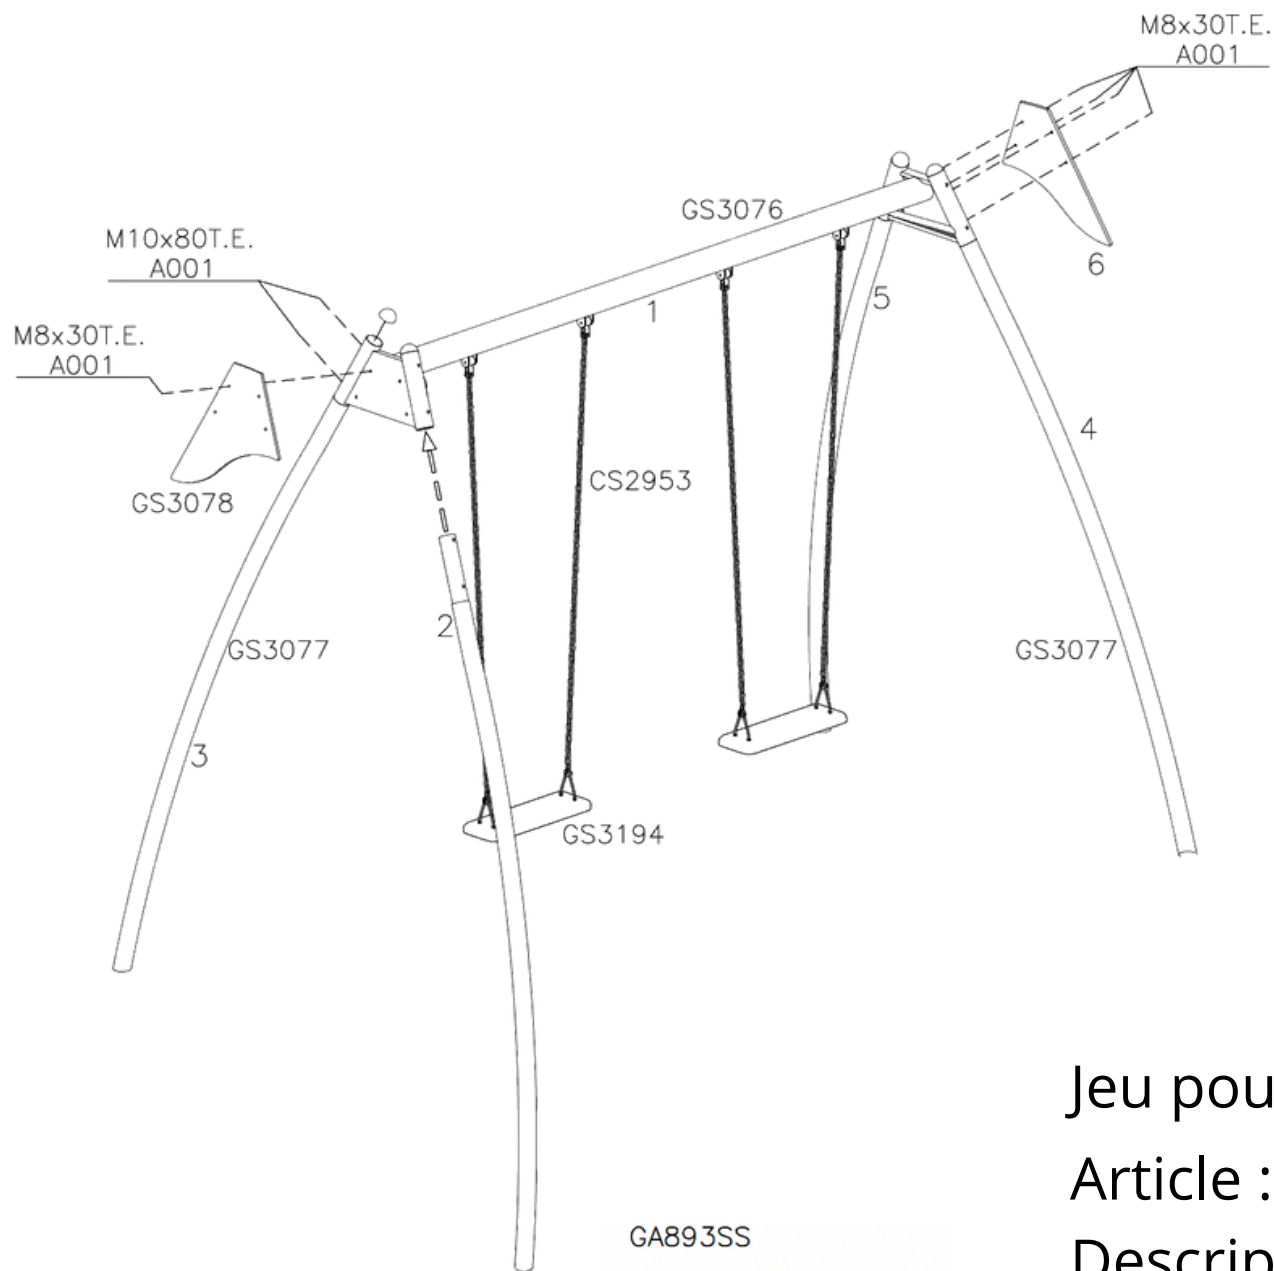

Dimensions des composants : ± 1 cm - Dimensions d'encombrement : ± 5 %

SCHEMA DU MONTAGE