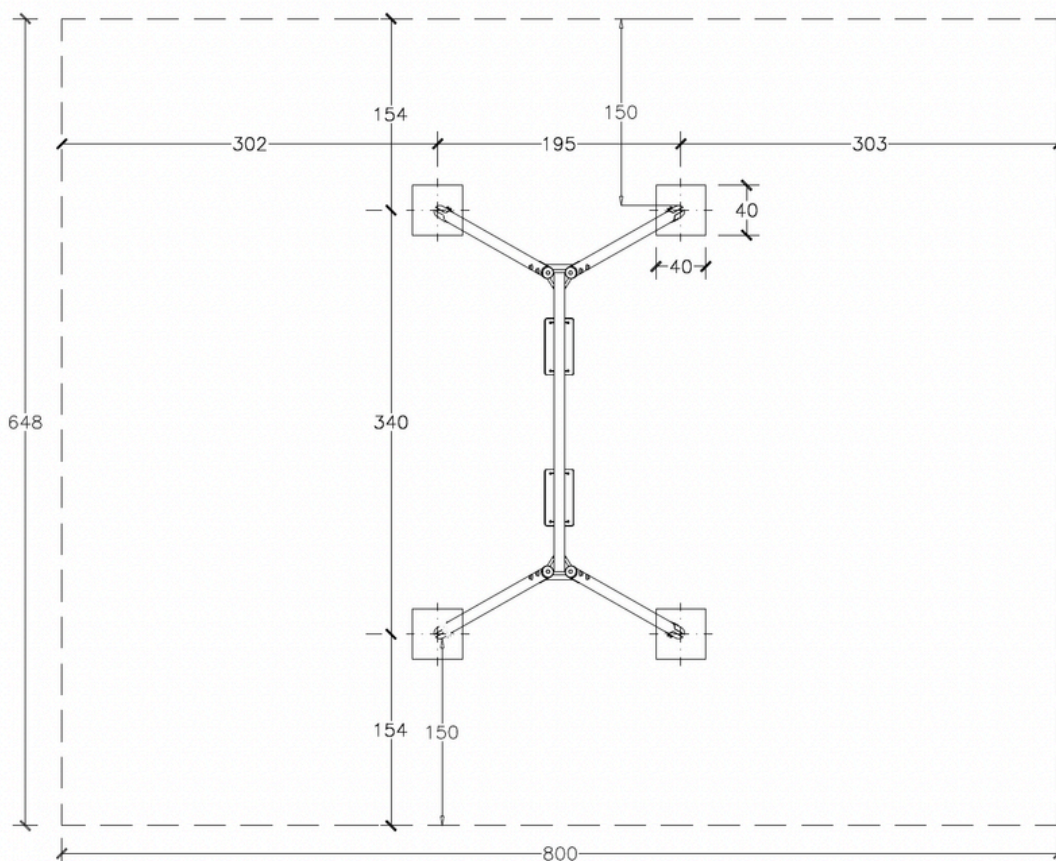

Données techniques :

Dimensions hors tout : 348 x 201 x 280 h (cm)

Hauteur de chute : 160 cm

Hauteur de la chaise : 60 cm

Jeu pour parc

Article : 513991

Page : 2/4

Description : Balançoire Jenny

Nous nous réservons la propriété de ce dessin ou modèle conformément à la loi et ne le divulguons pas à des tiers sans notre accord.

VUE EN TROIS DIMENSIONS

plan des trous et espace minimum

Données techniques :

Dimensions hors tout : 348 x 201 x 280 h (cm)

Hauteur de chute : 160 cm

Hauteur de la chaise : 60 cm

détail de l'ancrage

Jeu pour parc

Article : 513991

Page : 3/4

Description : Balançoire Jenny