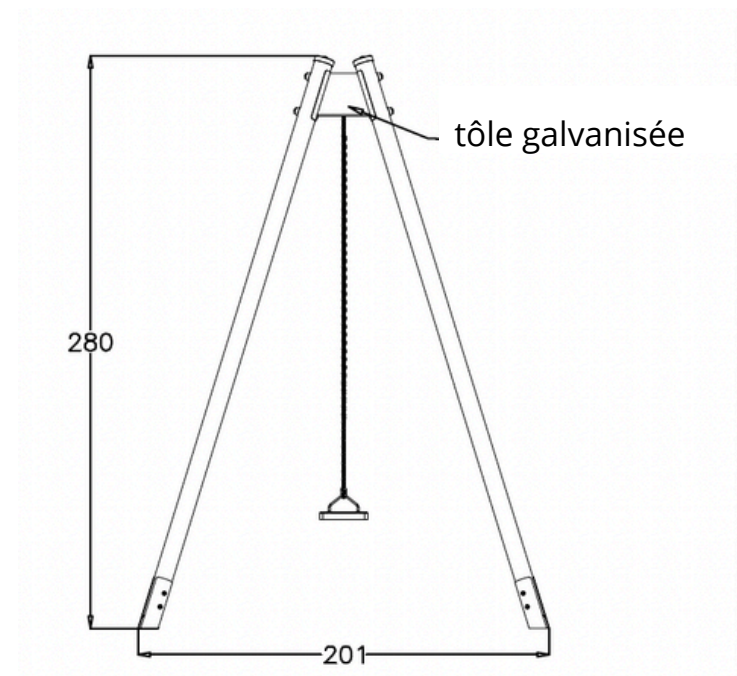

VUE EN TROIS DIMENSIONS

FRANCE
Collectivités
MOBILIER URBAIN - MATÉRIEL & JEUX

Jeu pour parc

Article : 513991

Page : 1/4

Description : Balançoire Jenny

VUE EN TROIS DIMENSIONS

Vue frontale

Données techniques :

Dimensions hors tout : 348 x 201 x 280 h (cm)

Hauteur de chute : 160 cm

Hauteur de la chaise : 60 cm

Jeu pour parc

Article : 513991

Page : 2/4

Description : Balançoire Jenny

Nous nous réservons la propriété de ce dessin ou modèle conformément à la loi et ne le divulguons pas à des tiers sans notre accord.

VUE EN TROIS DIMENSIONS

plan des trous et espace minimum

Données techniques :

Dimensions hors tout : 348 x 201 x 280 h (cm)

Hauteur de chute : 160 cm

Hauteur de la chaise : 60 cm

détail de l'ancrage

Jeu pour parc

Article : 513991

Page : 3/4

Description : Balançoire Jenny