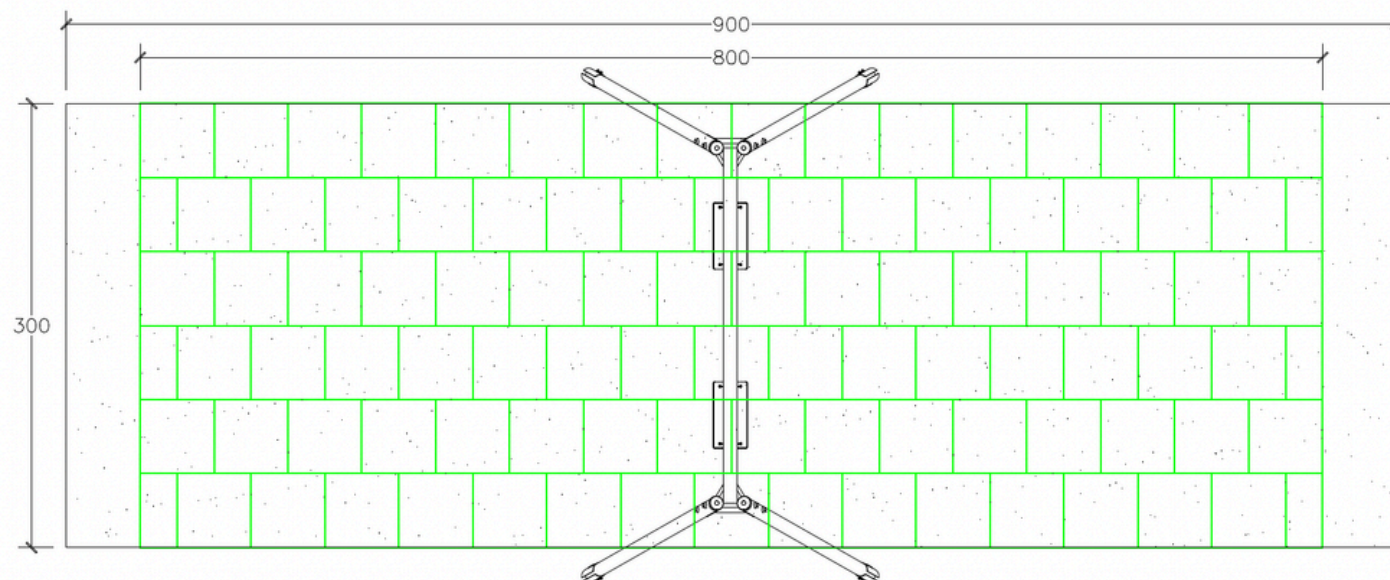

Données techniques :

Dimensions hors tout : 348 x 201 x 280 h (cm)

Hauteur de chute : 160 cm

Hauteur de la chaise : 60 cm

Jeu pour parc

Article : 513991

Page : 2/4

Description : Balançoire Jenny

Nous nous réservons la propriété de ce dessin ou modèle conformément à la loi et ne le divulguons pas à des tiers sans notre accord.

VUE EN TROIS DIMENSIONS

plan des trous et espace minimum

Données techniques :

Dimensions hors tout : 348 x 201 x 280 h (cm)

Hauteur de chute : 160 cm

Hauteur de la chaise : 60 cm

détail de l'ancrage

Jeu pour parc

Article : 513991

Page : 3/4

Description : Balançoire Jenny

Données techniques :
Zone d'impact : 24m²
Carreaux : 96 pièces

AVEC REVÊTEMENT DE SOL ANTICHOC EN CAOUTCHOUC

MQ. 24.00

AVEC UN REVÊTEMENT DE SOL AMORTISSANT EN GRAVIER/SABLE

MQ. 27.00

ATTENTION !!!!

LORS DU TRAITEMENT DE LA ZONE D'IMPACT, VÉRIFIER LA CORRESPONDANCE AVEC L'ESPACE MINIMUM ET LE NOMBRE DE BLOCS (50x50 cm) IMPRIMÉS.