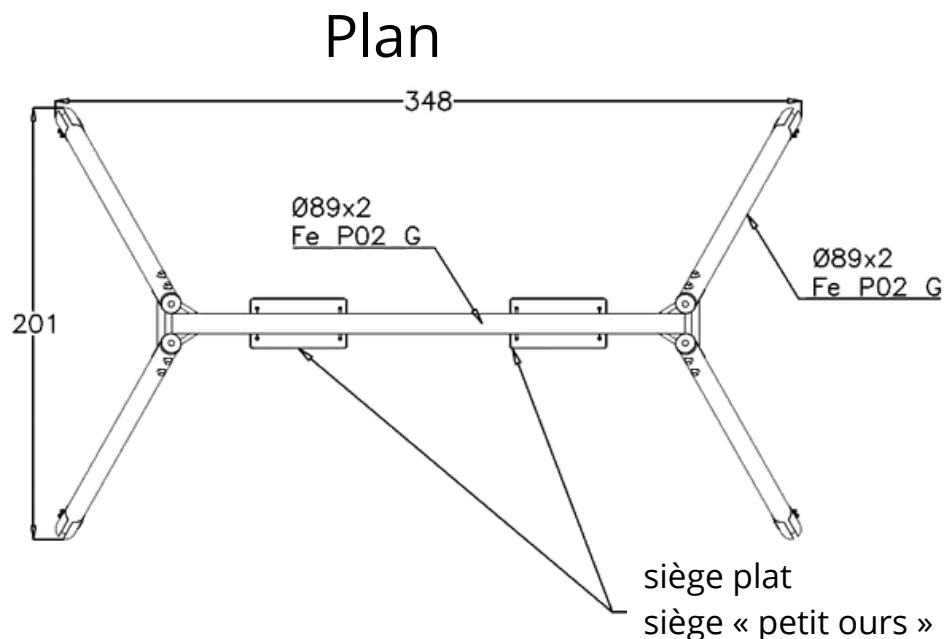

VUE EN TROIS DIMENSIONS