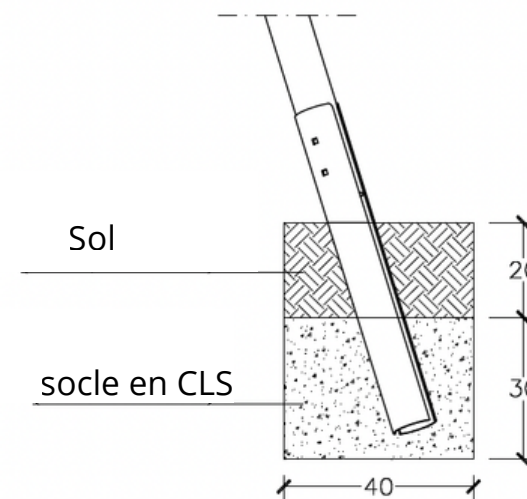

Données techniques :

Dimensions hors tout : 348 x 201 x 280 h (cm)

Hauteur de chute : 160 cm

Hauteur de la chaise : 60 cm

Jeu pour parc

Article : 513991

Page : 2/4

Description : Balançoire Jenny

Nous nous réservons la propriété de ce dessin ou modèle conformément à la loi et ne le divulguons pas à des tiers sans notre accord.

VUE EN TROIS DIMENSIONS

plan des trous et espace minimum

Données techniques :

Dimensions hors tout : 348 x 201 x 280 h (cm)

Hauteur de chute : 160 cm

Hauteur de la chaise : 60 cm

détail de l'ancrage

Jeu pour parc

Article : 513991

Page : 3/4

Description : Balançoire Jenny