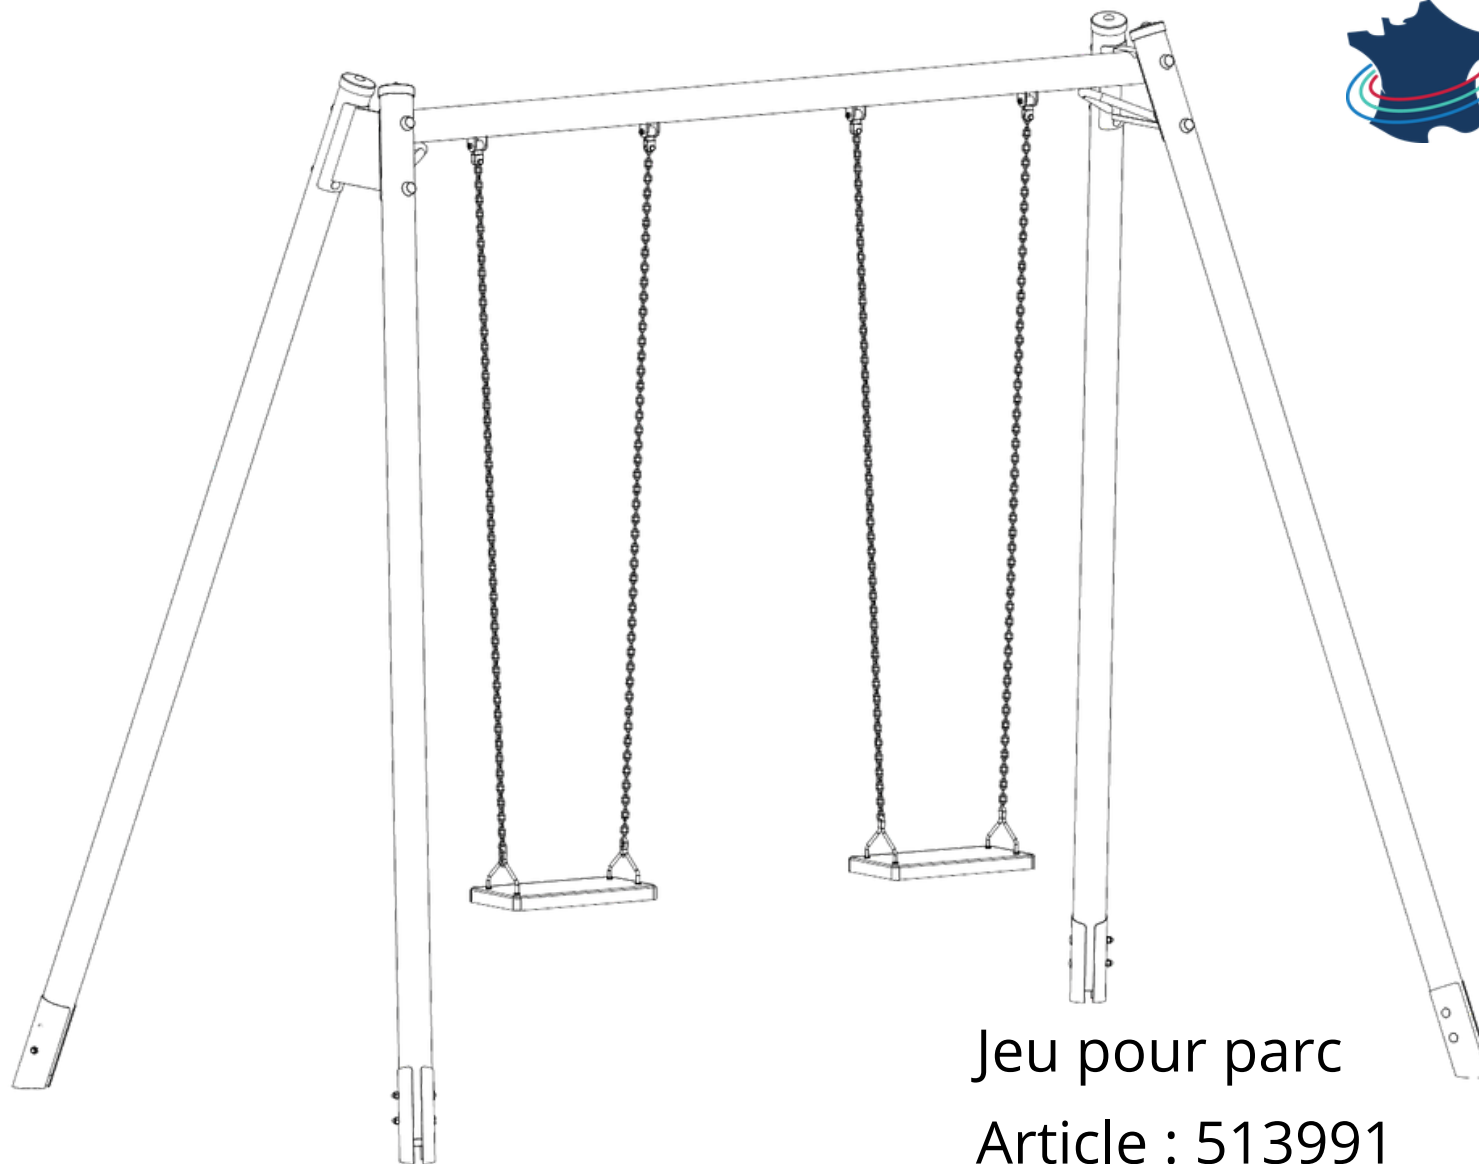

VUE EN TROIS DIMENSIONS

FRANCE
Collectivités
MOBILIER URBAIN - MATÉRIEL & JEUX

Jeu pour parc

Article : 513991

Page : 1/4

Description : Balançoire Jenny

VUE EN TROIS DIMENSIONS

Vue frontale

Données techniques :

Dimensions hors tout : 348 x 201 x 280 h (cm)

Hauteur de chute : 160 cm

Hauteur de la chaise : 60 cm

Jeu pour parc

Article : 513991

Page : 2/4

Description : Balançoire Jenny

Nous nous réservons la propriété de ce dessin ou modèle conformément à la loi et ne le divulguons pas à des tiers sans notre accord.

VUE EN TROIS DIMENSIONS

plan des trous et espace minimum

Données techniques :

Dimensions hors tout : 348 x 201 x 280 h (cm)

Hauteur de chute : 160 cm

Hauteur de la chaise : 60 cm

détail de l'ancrage

Jeu pour parc

Article : 513991

Page : 3/4

Description : Balançoire Jenny