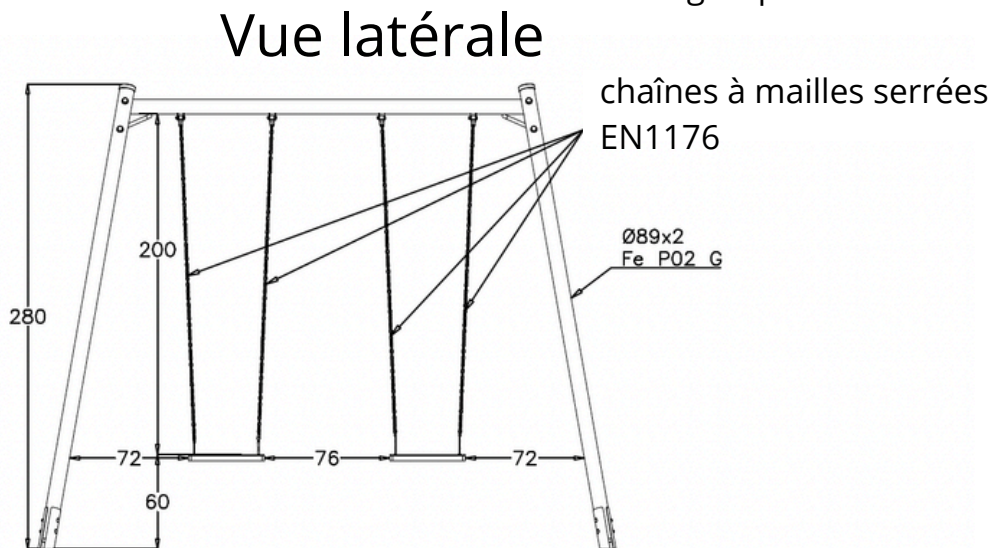

VUE EN TROIS DIMENSIONS

FRANCE
Collectivités
MOBILIER URBAIN - MATÉRIEL & JEUX

Jeu pour parc

Article : 513991

Page : 1/4

Description : Balançoire Jenny

VUE EN TROIS DIMENSIONS

Vue frontale

Données techniques :

Dimensions hors tout : 348 x 201 x 280 h (cm)

Hauteur de chute : 160 cm

Hauteur de la chaise : 60 cm

Jeu pour parc

Article : 513991

Page : 2/4

Description : Balançoire Jenny

Nous nous réservons la propriété de ce dessin ou modèle conformément à la loi et ne le divulguons pas à des tiers sans notre accord.

VUE EN TROIS DIMENSIONS

plan des trous et espace minimum

Données techniques :

Dimensions hors tout : 348 x 201 x 280 h (cm)

Hauteur de chute : 160 cm

Hauteur de la chaise : 60 cm

détail de l'ancrage

Jeu pour parc

Article : 513991

Page : 3/4

Description : Balançoire Jenny