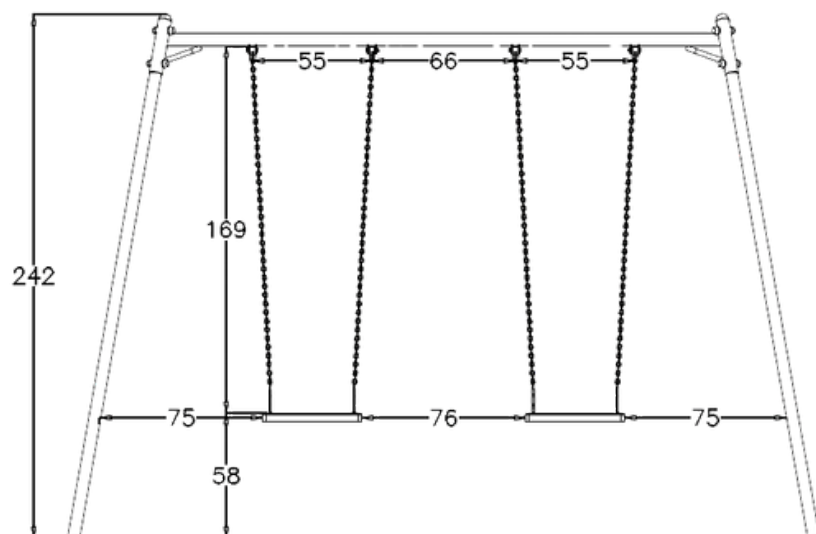

Plan

Vue latérale

Données techniques :

Dimensions hors tout : 345 x 160 x 242 h (cm)

Hauteur de chute : 140 cm

Hauteur de la chaise : 58 cm

Vue frontale

Jeu pour parc

plan des trous et espace minimum

détail de l'ancrage

Données techniques :

Dimensions hors tout : 345 x 160 x 242 h (cm)

Hauteur de chute : 140 cm

Hauteur de la chaise : 58 cm

Jeu pour parc

Article : 513969