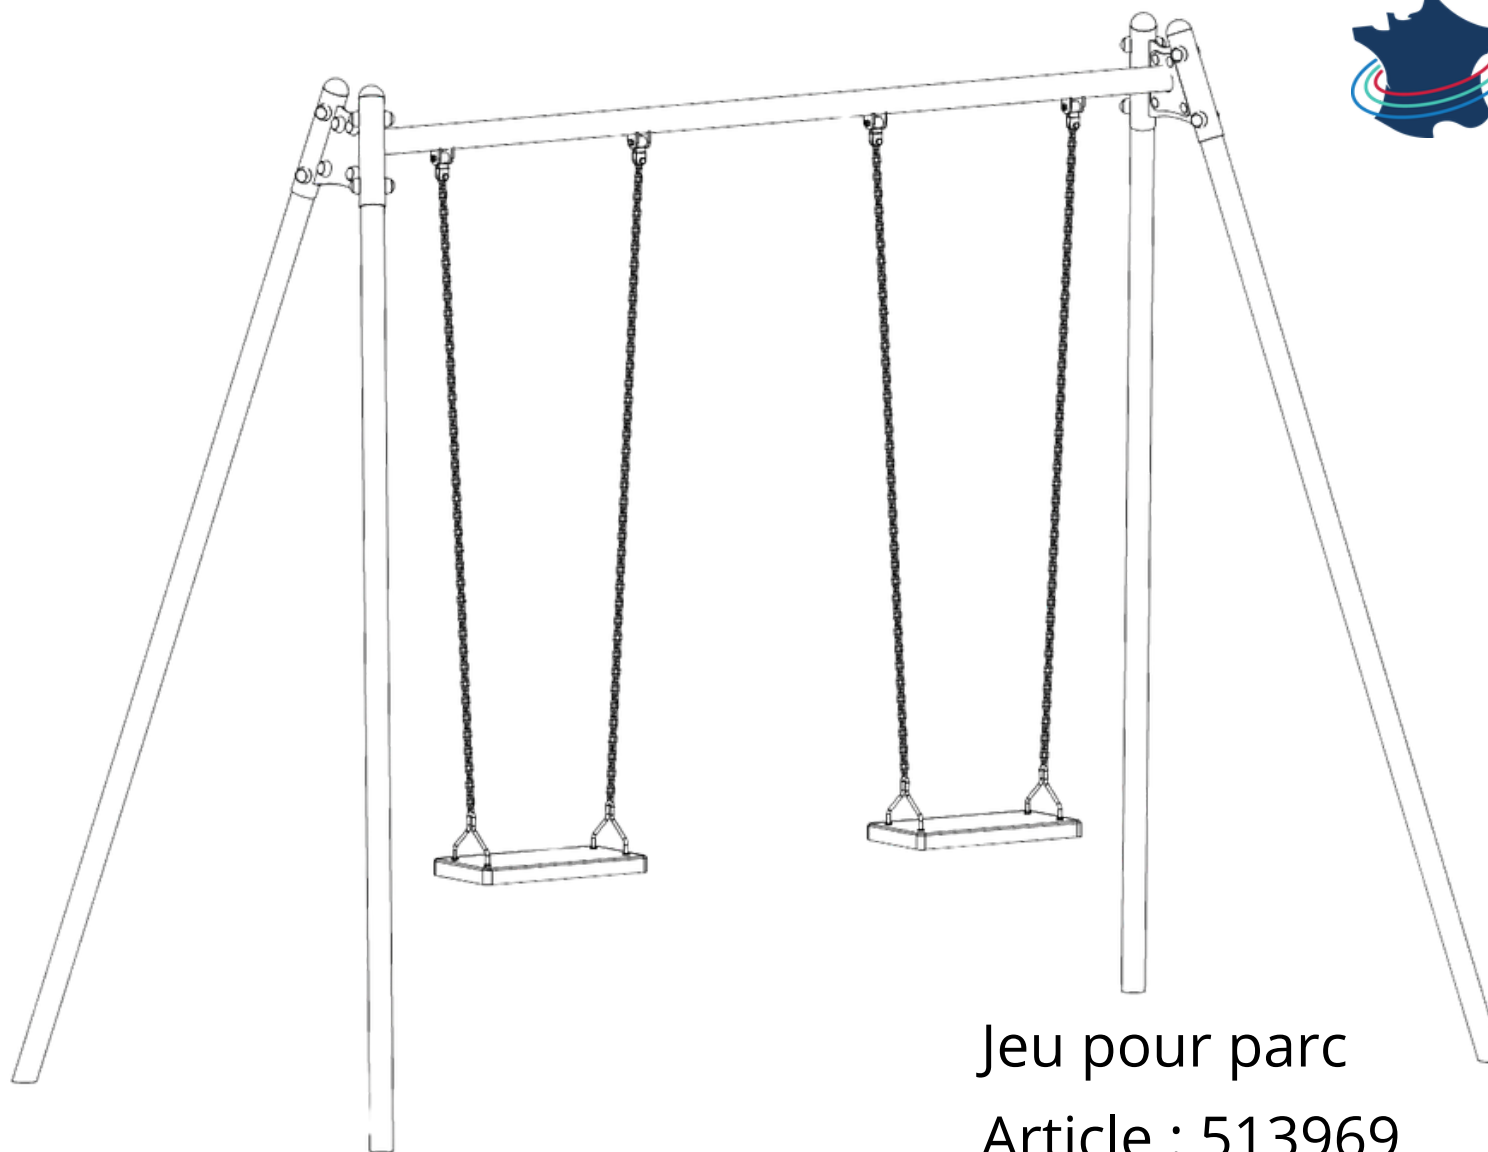

VUE EN TROIS DIMENSIONS

FRANCE
Collectivités

MOBILIER URBAIN - MATÉRIEL & JEUX

Jeu pour parc

Article : 513969

Page : 1/4

Description : Balançoire Céleste

VUE EN TROIS DIMENSIONS

Plan

Vue latérale

Données techniques :

Dimensions hors tout : 345 x 160 x 242 h (cm)

Hauteur de chute : 140 cm

Hauteur de la chaise : 58 cm

Vue frontale

Jeu pour parc

Article : 513969

Page : 2/4

Description : Balançoire Céleste

Nous nous réservons la propriété de ce dessin ou modèle conformément à la loi et ne le divulguons pas à des tiers sans notre accord.

VUE EN TROIS DIMENSIONS

plan des trous et espace minimum

détail de l'ancrage

Données techniques :

Dimensions hors tout : 345 x 160 x 242 h (cm)

Hauteur de chute : 140 cm

Hauteur de la chaise : 58 cm

Jeu pour parc

Article : 513969