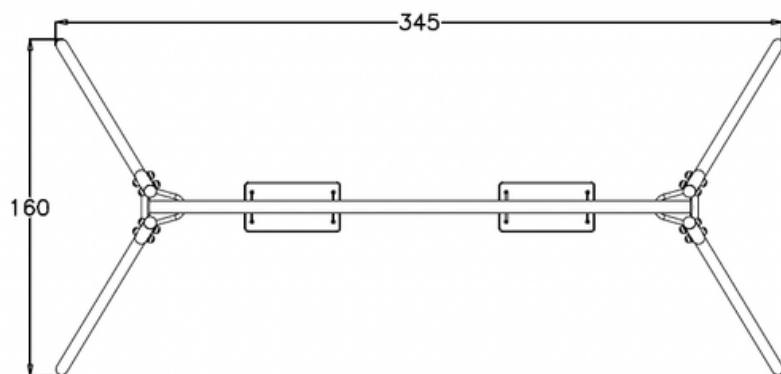

VUE EN TROIS DIMENSIONS

FRANCE
Collectivités

MOBILIER URBAIN - MATÉRIEL & JEUX

Jeu pour parc

Article : 513969

Page : 1/4

Description : Balançoire Céleste

VUE EN TROIS DIMENSIONS

Plan

Vue latérale

Données techniques :

Dimensions hors tout : 345 x 160 x 242 h (cm)

Hauteur de chute : 140 cm

Hauteur de la chaise : 58 cm

Vue frontale

Jeu pour parc

plan des trous et espace minimum

détail de l'ancrage

Données techniques :

Dimensions hors tout : 345 x 160 x 242 h (cm)

Hauteur de chute : 140 cm

Hauteur de la chaise : 58 cm

Jeu pour parc

Article : 513969