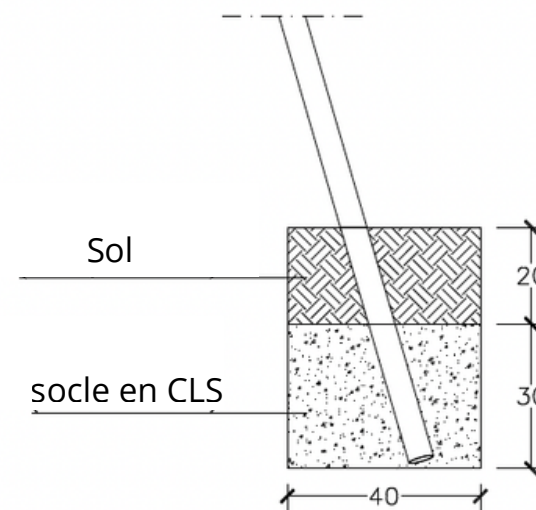

Plan

Vue latérale

Données techniques :

Dimensions hors tout : 345 x 160 x 242 h (cm)

Hauteur de chute : 140 cm

Hauteur de la chaise : 58 cm

Vue frontale

Jeu pour parc

Article : 513969

Page : 2/4

Description : Balançoire Céleste

Nous nous réservons la propriété de ce dessin ou modèle conformément à la loi et ne le divulguons pas à des tiers sans notre accord.

VUE EN TROIS DIMENSIONS

plan des trous et espace minimum

détail de l'ancrage

Données techniques :

Dimensions hors tout : 345 x 160 x 242 h (cm)

Hauteur de chute : 140 cm

Hauteur de la chaise : 58 cm

Jeu pour parc

Article : 513969