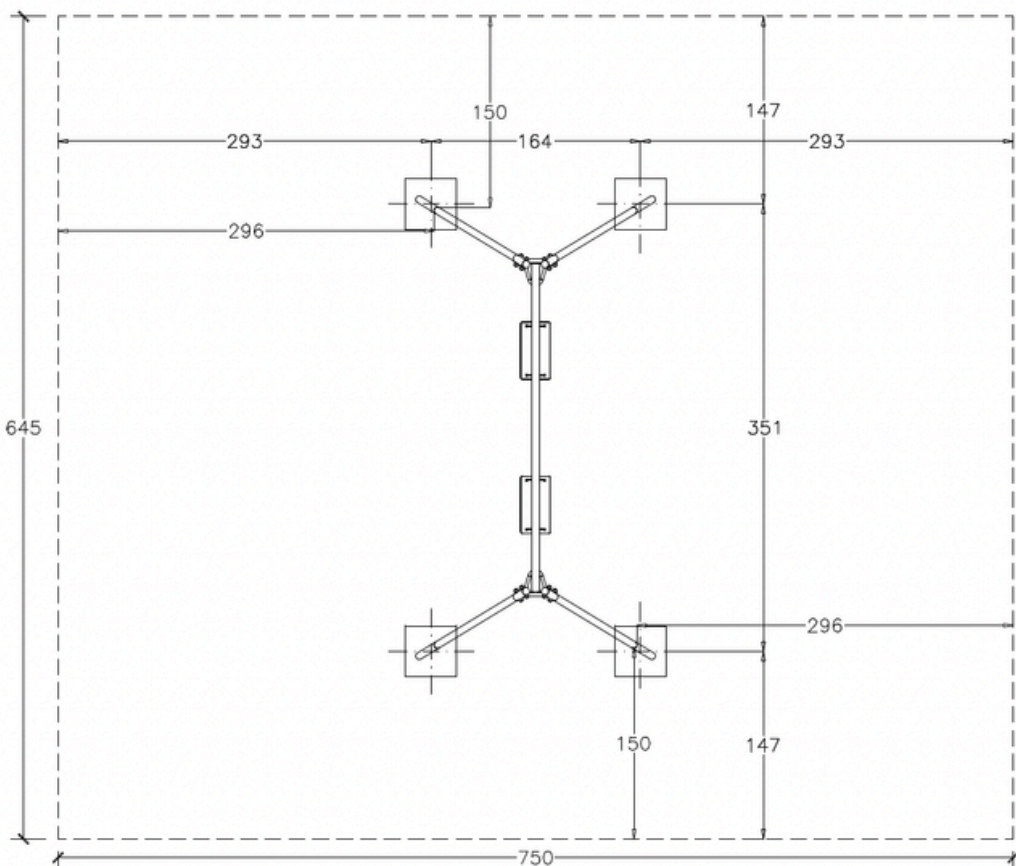

Plan

Vue latérale

Données techniques :

Dimensions hors tout : 345 x 160 x 242 h (cm)

Hauteur de chute : 140 cm

Hauteur de la chaise : 58 cm

Vue frontale

Jeu pour parc

Article : 513969

Page : 2/4

Description : Balançoire Céleste

Nous nous réservons la propriété de ce dessin ou modèle conformément à la loi et ne le divulguons pas à des tiers sans notre accord.

VUE EN TROIS DIMENSIONS

plan des trous et espace minimum

détail de l'ancrage

Données techniques :

Dimensions hors tout : 345 x 160 x 242 h (cm)

Hauteur de chute : 140 cm

Hauteur de la chaise : 58 cm

Jeu pour parc

Article : 513969