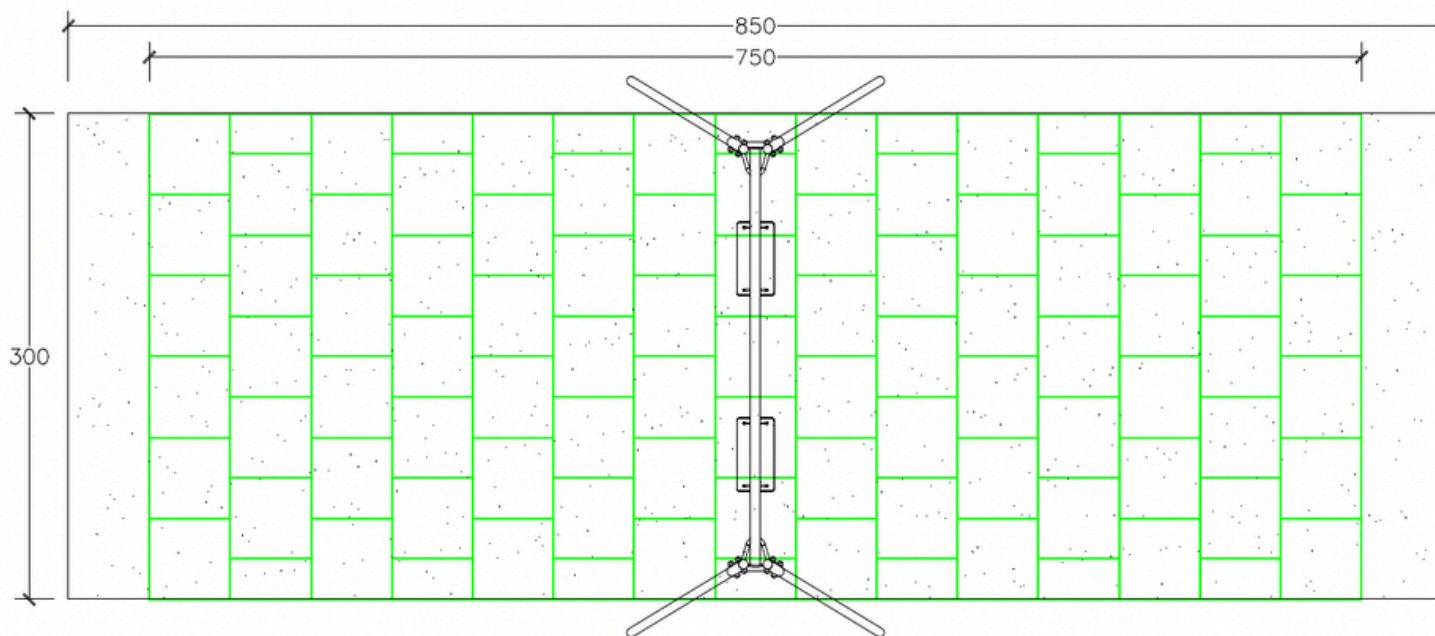

Plan

Vue latérale

Données techniques :

Dimensions hors tout : 345 x 160 x 242 h (cm)

Hauteur de chute : 140 cm

Hauteur de la chaise : 58 cm

Vue frontale

Jeu pour parc

plan des trous et espace minimum

détail de l'ancrage

Données techniques :

Dimensions hors tout : 345 x 160 x 242 h (cm)

Hauteur de chute : 140 cm

Hauteur de la chaise : 58 cm

Jeu pour parc

Article : 513969

Page : 3/4

Description : Balançoire Céleste

Nous nous réservons la propriété de ce dessin ou modèle conformément à la loi et ne le divulguons pas à des tiers sans notre accord.

VUE EN TROIS DIMENSIONS

zone d'impact