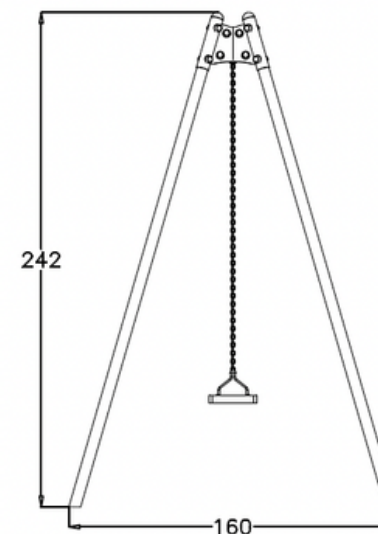

Plan

Vue latérale

Données techniques :

Dimensions hors tout : 345 x 160 x 242 h (cm)

Hauteur de chute : 140 cm

Hauteur de la chaise : 58 cm

Vue frontale

Jeu pour parc

Article : 513969

Page : 2/4

Description : Balançoire Céleste

Nous nous réservons la propriété de ce dessin ou modèle conformément à la loi et ne le divulguons pas à des tiers sans notre accord.

VUE EN TROIS DIMENSIONS

plan des trous et espace minimum

détail de l'ancrage

Données techniques :

Dimensions hors tout : 345 x 160 x 242 h (cm)

Hauteur de chute : 140 cm

Hauteur de la chaise : 58 cm

Jeu pour parc

Article : 513969