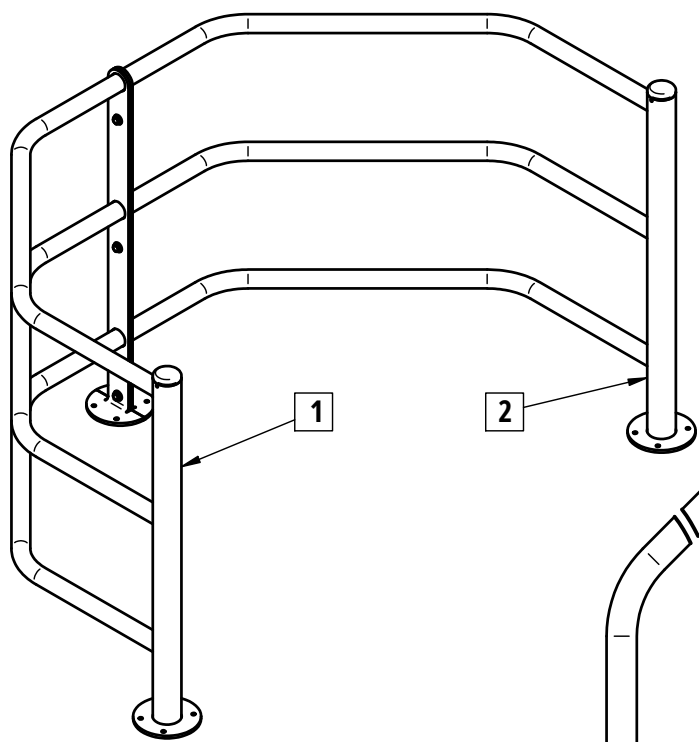

Barrière SELECTIVE FIXE

& Barrière TOURNANTE

Barrière SELECTIVE FIXE

Galva : Réf. 203211 - Peint/Galva : Réf.203261

5	ACC05035	4	Ecrou M12 Borgne Frein Inox
4	ACC18128	8	Rondelle Plate M12 Inox A2-70
3	ACC22457	4	VIS H M12x35 Inox A2-70
2	SFI203211-	1	CADRE DROIT DE B.A.L FIXE Lg.1100x925
1	C	1	CADRE GAUCHE DE B.A.L FIXE Lg.1100x925

X N° SFI203211- B Reference Qté Description

1 Barrière TOURNANTE ø50 - Lg.1400

(A) Cadenas ; (B) Clé Triangle de 11 ; (C) Clé Prisonnière de 14

Réf: Galva 203137
Réf: P7Galva 203138

273137
273138

233137
233138

20 - (x1) ACC03030

30 - (x1) ATE19100
31 - (x2) ø6x12 - ACC18043
32 - (x1) ACC03344

40 - (x1) ATE233120
41 - (x2) ø6,4x18 - ACC18054
42 - (x2) ø6,3x32 - ACC22057
43 - (x1) ACC03349

7	ACC03520	4	Crosse Ø16x400-100 + 2 Ecrous H M16 + 2 Rondelles M16
6	ATE01086	1	GOUPILLE Ø20
5	ATE203101-04	1	SUPPORT DE BUTEE
4	ACC02233	1	Roulement à billes
3	SFI203137-A	1	CADRE DE BARRIERE TOURNANTE Lg.1390
2	ATE203101-A	1	PIED PIVOT DE BARRIERE TOURNANTE
1	ATE07004	1	Tôle gabarit 200x200
X	N°	Qté	Description