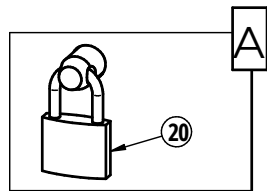

X N° SFI203211- B Reference Qté Description

1 Barrière TOURNANTE ø50 - Lg.1400

(A) Cadenas ; (B) Clé Triangle de 11 ; (C) Clé Prisonnière de 14

Réf: Galva 203137
Réf: P7Galva 203138

273137
273138

233137
233138