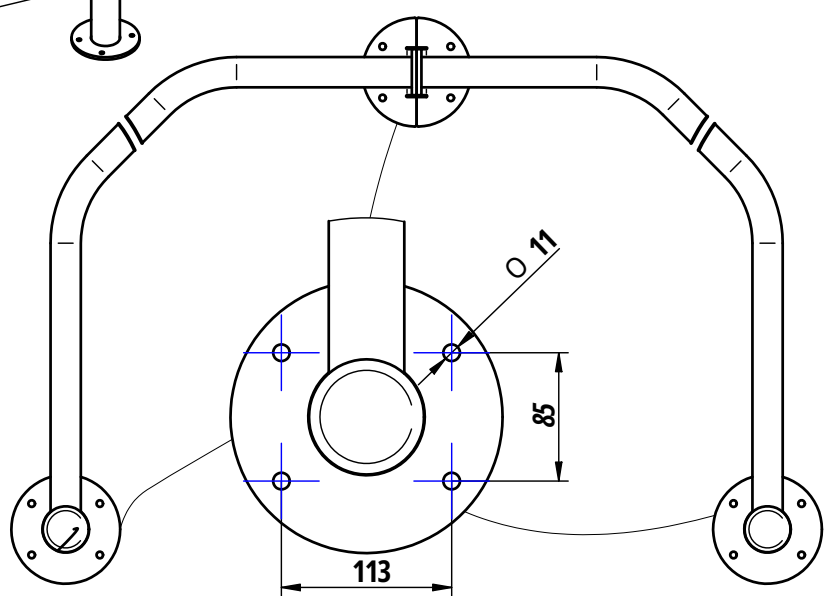

Barrière SELECTIVE FIXE

& Barrière TOURNANTE

Barrière SELECTIVE FIXE

Galva : Réf. 203211 - Peint/Galva : Réf.203261

5	ACC05035	4	Ecrou M12 Borgne Frein Inox
4	ACC18128	8	Rondelle Plate M12 Inox A2-70
3	ACC22457	4	VIS H M12x35 Inox A2-70
2	SFI203211-	1	CADRE DROIT DE B.A.L FIXE Lg.1100x925
1	C	1	CADRE GAUCHE DE B.A.L FIXE Lg.1100x925

X N° SFI203211- B Reference Qté Description

1 Barrière TOURNANTE ø50 - Lg.1400

(A) Cadenas ; (B) Clé Triangle de 11 ; (C) Clé Prisonnière de 14

Réf: Galva 203137
Réf: P7Galva 203138

273137
273138

233137
233138

20 - (x1) ACC03030

30 - (x1) ATE19100
31 - (x2) ø6x12 - ACC18043
32 - (x1) ACC03344

40 - (x1) ATE233120
41 - (x2) ø6,4x18 - ACC18054
42 - (x2) ø6,3x32 - ACC22057
43 - (x1) ACC03349

7	ACC03520	4	Crosse Ø16x400-100 + 2 Ecrous H M16 + 2 Rondelles M16
6	ATE01086	1	GOUPILLE Ø20
5	ATE203101-04	1	SUPPORT DE BUTEE
4	ACC02233	1	Roulement à billes
3	SFI203137-A	1	CADRE DE BARRIERE TOURNANTE Lg.1390
2	ATE203101-A	1	PIED PIVOT DE BARRIERE TOURNANTE
1	ATE07004	1	Tôle gabarit 200x200
X	N°	Qté	Description