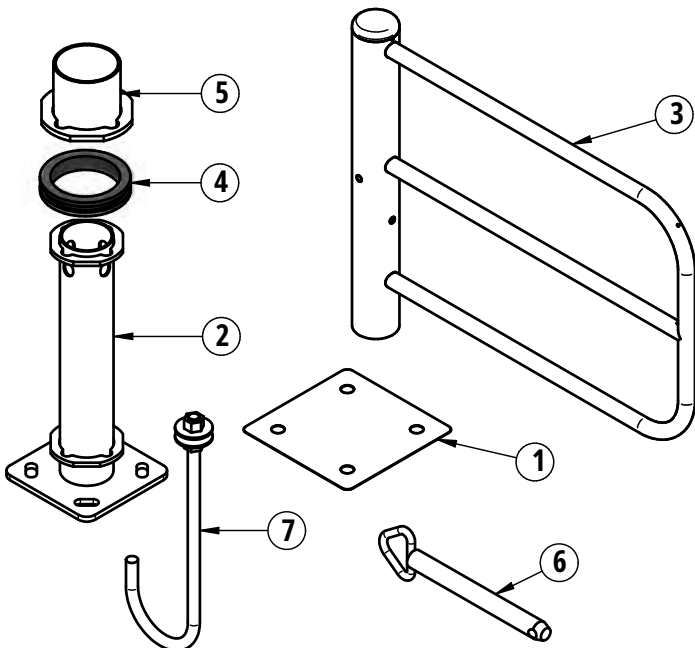

Barrière SELECTIVE FIXE

& Barrière TOURNANTE

Barrière SELECTIVE FIXE

Galva : Réf. 203211 - Peint/Galva : Réf.203261

5	ACC05035	4	Ecrou M12 Borgne Frein Inox
4	ACC18128	8	Rondelle Plate M12 Inox A2-70
3	ACC22457	4	VIS H M12x35 Inox A2-70
2	SFI203211-	1	CADRE DROIT DE B.A.L FIXE Lg.1100x925
1	C	1	CADRE GAUCHE DE B.A.L FIXE Lg.1100x925

X N° SFI203211- B Reference Qté Description

1 Barrière TOURNANTE ø50 - Lg.1400

(A) Cadenas ; (B) Clé Triangle de 11 ; (C) Clé Prisonnière de 14

Réf: Galva 203137
Réf: P7Galva 203138

273137
273138

233137
233138

20 - (x1) ACC03030

30 - (x1) ATE19100
31 - (x2) ø6x12 - ACC18043
32 - (x1) ACC03344

40 - (x1) ATE233120
41 - (x2) ø6,4x18 - ACC18054
42 - (x2) ø6,3x32 - ACC22057
43 - (x1) ACC03349

7	ACC03520	4	Crosse Ø16x400-100 + 2 Ecrous H M16 + 2 Rondelles M16
6	ATE01086	1	GOUPILLE Ø20
5	ATE203101-04	1	SUPPORT DE BUTEE
4	ACC02233	1	Roulement à billes
3	SFI203137-A	1	CADRE DE BARRIERE TOURNANTE Lg.1390
2	ATE203101-A	1	PIED PIVOT DE BARRIERE TOURNANTE
1	ATE07004	1	Tôle gabarit 200x200
X	N°	Qté	Description