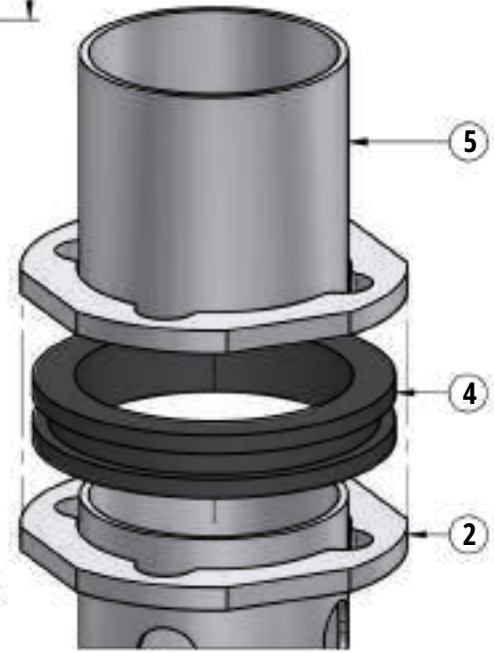

Barrière SELECTIVE FIXE

& Barrière TOURNANTE

Barrière SELECTIVE FIXE

Galva : Réf. 203211 - Peint/Galva : Réf.203261

5	ACC05035	4	Ecrou M12 Borgne Frein Inox
4	ACC18128	8	Rondelle Plate M12 Inox A2-70
3	ACC22457	4	VIS H M12x35 Inox A2-70
2	SFI203211-	1	CADRE DROIT DE B.A.L FIXE Lg.1100x925
1	C	1	CADRE GAUCHE DE B.A.L FIXE Lg.1100x925

X N° SFI203211- B Reference Qté Description

1 Barrière TOURNANTE ø50 - Lg.1400

(A) Cadenas ; (B) Clé Triangle de 11 ; (C) Clé Prisonnière de 14

Réf: Galva 203137
Réf: P7Galva 203138

273137
273138

233137
233138

20 - (x1) ACC03030

30 - (x1) ATE19100
31 - (x2) ø6x12 - ACC18043
32 - (x1) ACC03344

40 - (x1) ATE233120
41 - (x2) ø6,4x18 - ACC18054
42 - (x2) ø6,3x32 - ACC22057
43 - (x1) ACC03349

7	ACC03520	4	Crosse Ø16x400-100 + 2 Ecrous H M16 + 2 Rondelles M16
6	ATE01086	1	GOUPILLE Ø20
5	ATE203101-04	1	SUPPORT DE BUTEE
4	ACC02233	1	Roulement à billes
3	SFI203137-A	1	CADRE DE BARRIERE TOURNANTE Lg.1390
2	ATE203101-A	1	PIED PIVOT DE BARRIERE TOURNANTE
1	ATE07004	1	Tôle gabarit 200x200
X	N°	Qté	Description