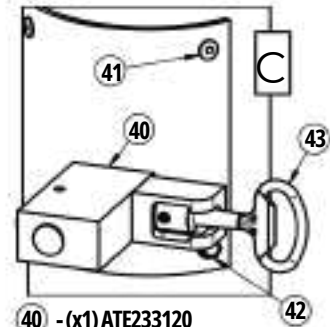

Barrière SELECTIVE FIXE

& Barrière TOURNANTE

Barrière SELECTIVE FIXE

Galva : Réf. 203211 - Peint/Galva : Réf.203261

5	ACC05035	4	Ecrou M12 Borgne Frein Inox
4	ACC18128	8	Rondelle Plate M12 Inox A2-70
3	ACC22457	4	VIS H M12x35 Inox A2-70
2	SFI203211-	1	CADRE DROIT DE B.A.L FIXE Lg.1100x925
1	C	1	CADRE GAUCHE DE B.A.L FIXE Lg.1100x925

X N° SFI203211- B Reference Qté Description

1 Barrière TOURNANTE ø50 - Lg.1400

(A) Cadenas ; (B) Clé Triangle de 11 ; (C) Clé Prisonnière de 14

Réf: Galva 203137
Réf: P7Galva 203138

273137
273138

233137
233138

20 - (x1) ACC03030

30 - (x1) ATE19100
31 - (x2) ø6x12 - ACC18043
32 - (x1) ACC03344

40 - (x1) ATE233120
41 - (x2) ø6,4x18 - ACC18054
42 - (x2) ø6,3x32 - ACC22057
43 - (x1) ACC03349

7	ACC03520	4	Crosse Ø16x400-100 + 2 Ecrous H M16 + 2 Rondelles M16
6	ATE01086	1	GOUPILLE Ø20
5	ATE203101-04	1	SUPPORT DE BUTEE
4	ACC02233	1	Roulement à billes
3	SFI203137-A	1	CADRE DE BARRIERE TOURNANTE Lg.1390
2	ATE203101-A	1	PIED PIVOT DE BARRIERE TOURNANTE
1	ATE07004	1	Tôle gabarit 200x200
X	N°	Qté	Description