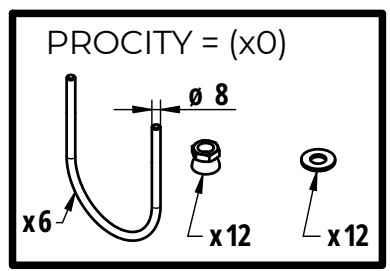

Barrière SELECTIVE FIXE

& Barrière TOURNANTE

Barrière SELECTIVE FIXE

Galva : Réf. 203211 - Peint/Galva : Réf.203261

5	ACC05035	4	Ecrou M12 Borgne Frein Inox
4	ACC18128	8	Rondelle Plate M12 Inox A2-70
3	ACC22457	4	VIS H M12x35 Inox A2-70
2	SFI203211-	1	CADRE DROIT DE B.A.L FIXE Lg.1100x925
1	C	1	CADRE GAUCHE DE B.A.L FIXE Lg.1100x925

X N° SFI203211- B Reference Qté Description

1 Barrière TOURNANTE ø50 - Lg.1400

(A) Cadenas ; (B) Clé Triangle de 11 ; (C) Clé Prisonnière de 14

Réf: Galva 203137
Réf: P7Galva 203138

273137
273138

233137
233138

20 - (x1) ACC03030

30 - (x1) ATE19100
31 - (x2) ø6x12 - ACC18043
32 - (x1) ACC03344

40 - (x1) ATE233120
41 - (x2) ø6,4x18 - ACC18054
42 - (x2) ø6,3x32 - ACC22057
43 - (x1) ACC03349

7	ACC03520	4	Crosse Ø16x400-100 + 2 Ecrous H M16 + 2 Rondelles M16
6	ATE01086	1	GOUPILLE Ø20
5	ATE203101-04	1	SUPPORT DE BUTEE
4	ACC02233	1	Roulement à billes
3	SFI203137-A	1	CADRE DE BARRIERE TOURNANTE Lg.1390
2	ATE203101-A	1	PIED PIVOT DE BARRIERE TOURNANTE
1	ATE07004	1	Tôle gabarit 200x200
X	N°	Qté	Description