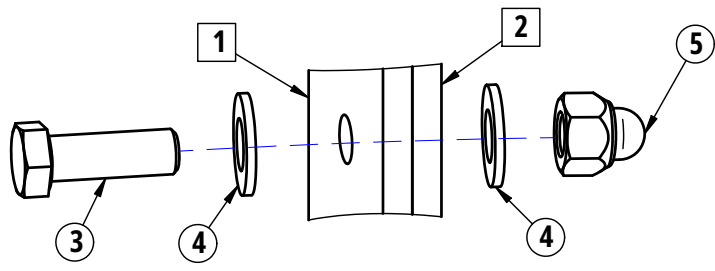

Barrière SELECTIVE FIXE

& Barrière TOURNANTE

Barrière SELECTIVE FIXE

Galva : Réf. 203211 - Peint/Galva : Réf.203261

5	ACC05035	4	Ecrou M12 Borgne Frein Inox
4	ACC18128	8	Rondelle Plate M12 Inox A2-70
3	ACC22457	4	VIS H M12x35 Inox A2-70
2	SFI203211-	1	CADRE DROIT DE B.A.L FIXE Lg.1100x925
1	C	1	CADRE GAUCHE DE B.A.L FIXE Lg.1100x925

X N° SFI203211- B Reference Qté Description

1 Barrière TOURNANTE ø50 - Lg.1400

(A) Cadenas ; (B) Clé Triangle de 11 ; (C) Clé Prisonnière de 14

Réf: Galva 203137
Réf: P7Galva 203138

273137
273138

233137
233138

20 - (x1) ACC03030

30 - (x1) ATE19100
31 - (x2) ø6x12 - ACC18043
32 - (x1) ACC03344

40 - (x1) ATE233120
41 - (x2) ø6,4x18 - ACC18054
42 - (x2) ø6,3x32 - ACC22057
43 - (x1) ACC03349

7	ACC03520	4	Crosse Ø16x400-100 + 2 Ecrous H M16 + 2 Rondelles M16
6	ATE01086	1	GOUPILLE Ø20
5	ATE203101-04	1	SUPPORT DE BUTEE
4	ACC02233	1	Roulement à billes
3	SFI203137-A	1	CADRE DE BARRIERE TOURNANTE Lg.1390
2	ATE203101-A	1	PIED PIVOT DE BARRIERE TOURNANTE
1	ATE07004	1	Tôle gabarit 200x200
X	N°	Qté	Description