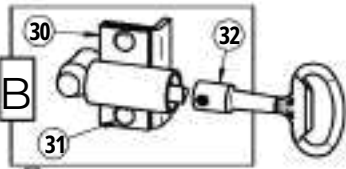

X N° SFI203211- B Reference Qté Description

1 Barrière TOURNANTE ø50 - Lg.1400

(A) Cadenas ; (B) Clé Triangle de 11 ; (C) Clé Prisonnière de 14

Réf: Galva 203137
Réf: P7Galva 203138

273137
273138

233137
233138

20 - (x1) ACC03030

30 - (x1) ATE19100
31 - (x2) ø6x12 - ACC18043
32 - (x1) ACC03344

40 - (x1) ATE233120
41 - (x2) ø6,4x18 - ACC18054
42 - (x2) ø6,3x32 - ACC22057
43 - (x1) ACC03349

7	ACC03520	4	Crosse Ø16x400-100 + 2 Ecrous H M16 + 2 Rondelles M16
6	ATE01086	1	GOUPILLE Ø20
5	ATE203101-04	1	SUPPORT DE BUTEE
4	ACC02233	1	Roulement à billes
3	SFI203137-A	1	CADRE DE BARRIERE TOURNANTE Lg.1390
2	ATE203101-A	1	PIED PIVOT DE BARRIERE TOURNANTE
1	ATE07004	1	Tôle gabarit 200x200
X	N°	Qté	Description