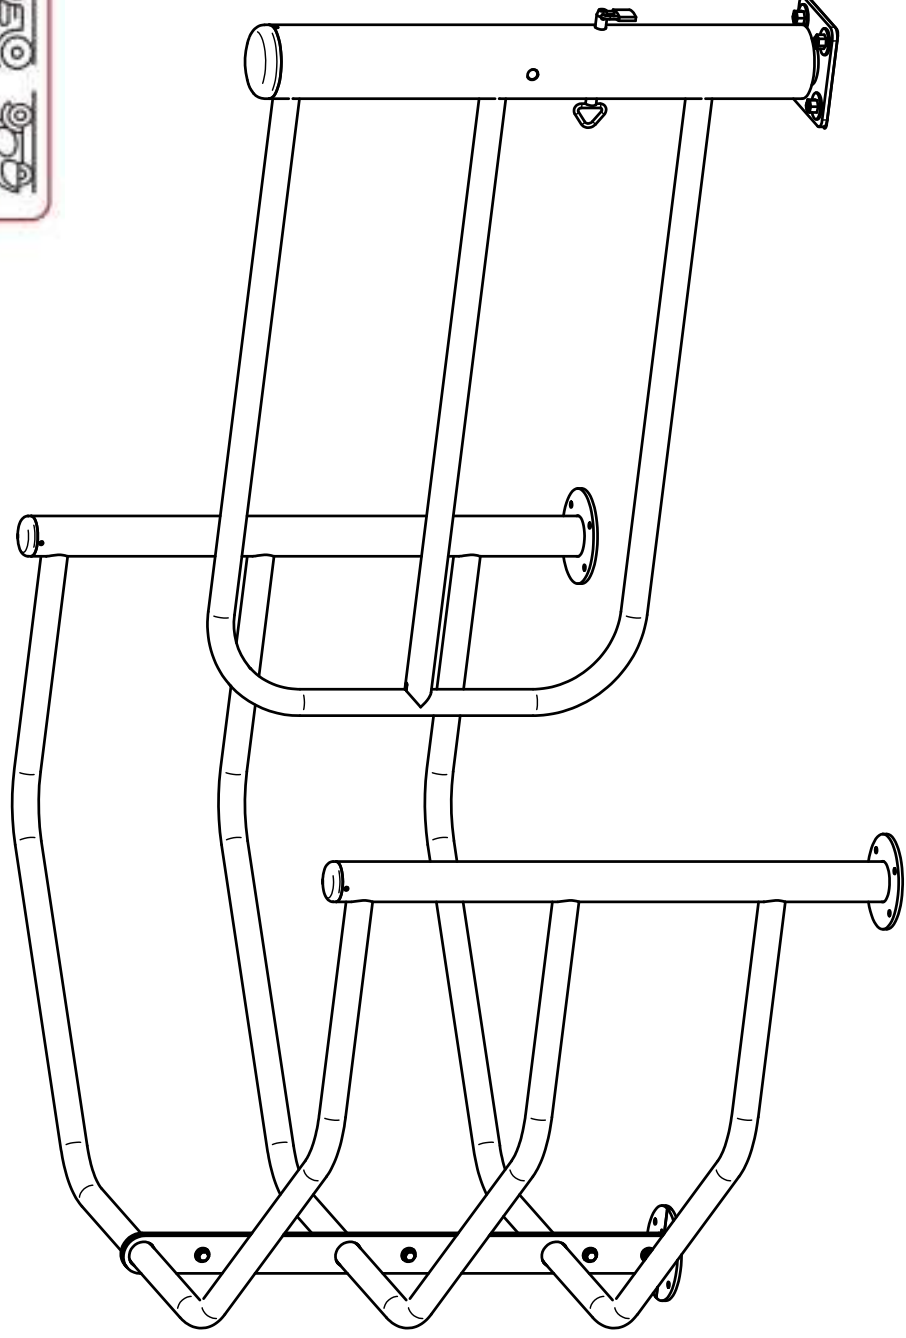

Barrière SELECTIVE FIXE

& Barrière TOURNANTE

Barrière SELECTIVE FIXE

Galva : Réf. 203211 - Peint/Galva : Réf.203261

5	ACC05035	4	Ecrou M12 Borgne Frein Inox
4	ACC18128	8	Rondelle Plate M12 Inox A2-70
3	ACC22457	4	VIS H M12x35 Inox A2-70
2	SFI203211-	1	CADRE DROIT DE B.A.L FIXE Lg.1100x925
1	C	1	CADRE GAUCHE DE B.A.L FIXE Lg.1100x925

X N° SFI203211- B Reference Qté Description

1 Barrière TOURNANTE ø50 - Lg.1400

(A) Cadenas ; (B) Clé Triangle de 11 ; (C) Clé Prisonnière de 14

Réf: Galva 203137
Réf: P7Galva 203138

273137
273138

233137
233138

20 - (x1) ACC03030

30 - (x1) ATE19100
31 - (x2) ø6x12 - ACC18043
32 - (x1) ACC03344

40 - (x1) ATE233120
41 - (x2) ø6,4x18 - ACC18054
42 - (x2) ø6,3x32 - ACC22057
43 - (x1) ACC03349

7	ACC03520	4	Crosse Ø16x400-100 + 2 Ecrous H M16 + 2 Rondelles M16
6	ATE01086	1	GOUPILLE Ø20
5	ATE203101-04	1	SUPPORT DE BUTEE
4	ACC02233	1	Roulement à billes
3	SFI203137-A	1	CADRE DE BARRIERE TOURNANTE Lg.1390
2	ATE203101-A	1	PIED PIVOT DE BARRIERE TOURNANTE
1	ATE07004	1	Tôle gabarit 200x200
X	N°	Qté	Description