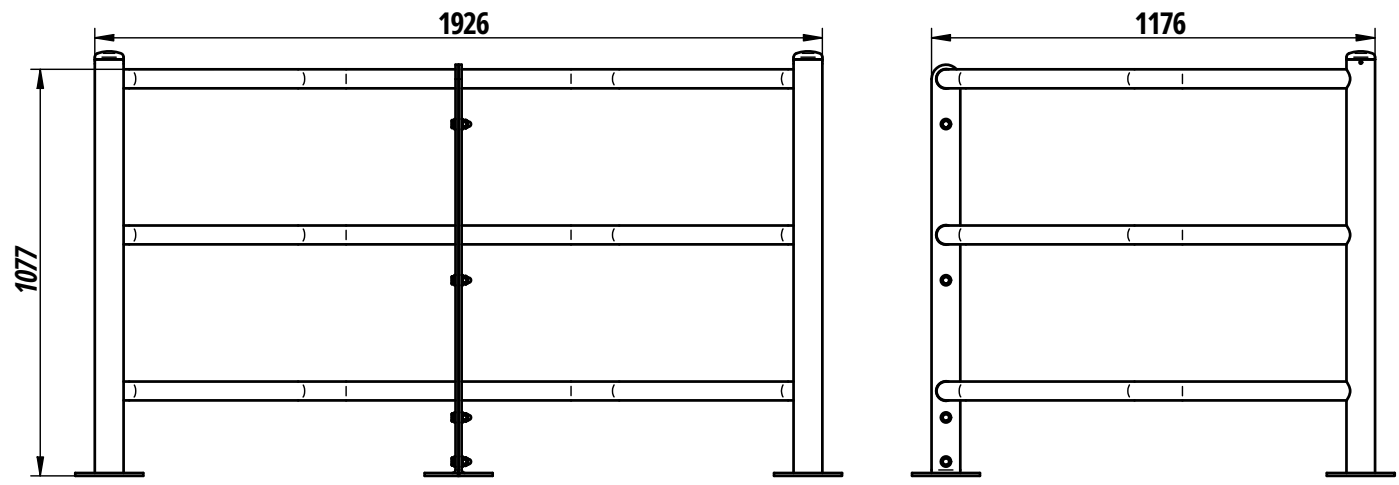

Barrière SELECTIVE FIXE

& Barrière TOURNANTE

Barrière SELECTIVE FIXE

Galva : Réf. 203211 - Peint/Galva : Réf.203261

5	ACC05035	4	Ecrou M12 Borgne Frein Inox
4	ACC18128	8	Rondelle Plate M12 Inox A2-70
3	ACC22457	4	VIS H M12x35 Inox A2-70
2	SFI203211-	1	CADRE DROIT DE B.A.L FIXE Lg.1100x925
1	C	1	CADRE GAUCHE DE B.A.L FIXE Lg.1100x925

X N° SFI203211- B Reference Qté Description

1 Barrière TOURNANTE ø50 - Lg.1400

(A) Cadenas ; (B) Clé Triangle de 11 ; (C) Clé Prisonnière de 14

Réf: Galva 203137
Réf: P7Galva 203138

273137
273138

233137
233138

20 - (x1) ACC03030

30 - (x1) ATE19100
31 - (x2) ø6x12 - ACC18043
32 - (x1) ACC03344

40 - (x1) ATE233120
41 - (x2) ø6,4x18 - ACC18054
42 - (x2) ø6,3x32 - ACC22057
43 - (x1) ACC03349

7	ACC03520	4	Crosse Ø16x400-100 + 2 Ecrous H M16 + 2 Rondelles M16
6	ATE01086	1	GOUPILLE Ø20
5	ATE203101-04	1	SUPPORT DE BUTEE
4	ACC02233	1	Roulement à billes
3	SFI203137-A	1	CADRE DE BARRIERE TOURNANTE Lg.1390
2	ATE203101-A	1	PIED PIVOT DE BARRIERE TOURNANTE
1	ATE07004	1	Tôle gabarit 200x200
X	N°	Qté	Description