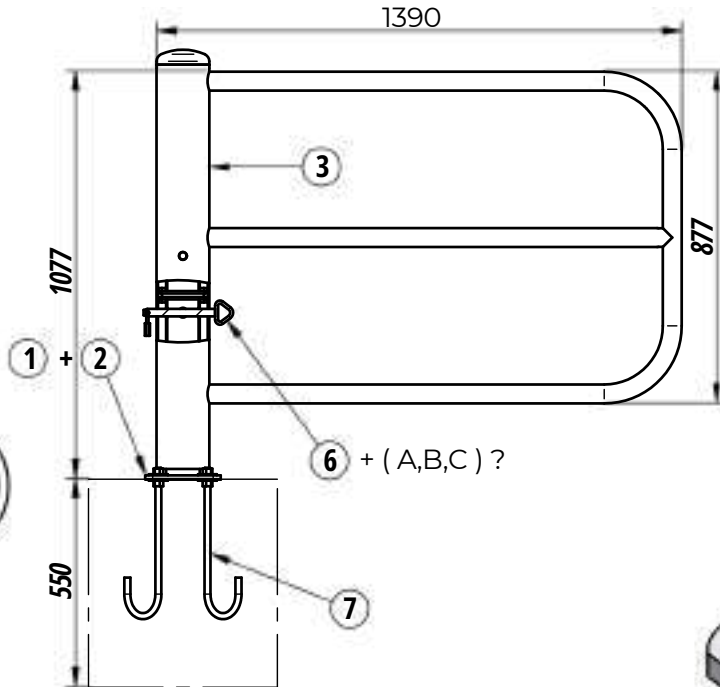

Barrière SELECTIVE FIXE

& Barrière TOURNANTE

Barrière SELECTIVE FIXE

Galva : Réf. 203211 - Peint/Galva : Réf.203261

5	ACC05035	4	Ecrou M12 Borgne Frein Inox
4	ACC18128	8	Rondelle Plate M12 Inox A2-70
3	ACC22457	4	VIS H M12x35 Inox A2-70
2	SFI203211-	1	CADRE DROIT DE B.A.L FIXE Lg.1100x925
1	C	1	CADRE GAUCHE DE B.A.L FIXE Lg.1100x925

X N° SFI203211- B Reference Qté Description

1 Barrière TOURNANTE ø50 - Lg.1400

(A) Cadenas ; (B) Clé Triangle de 11 ; (C) Clé Prisonnière de 14

Réf: Galva 203137
Réf: P7Galva 203138

273137
273138

233137
233138

20 - (x1) ACC03030

30 - (x1) ATE19100
31 - (x2) ø6x12 - ACC18043
32 - (x1) ACC03344

40 - (x1) ATE233120
41 - (x2) ø6,4x18 - ACC18054
42 - (x2) ø6,3x32 - ACC22057
43 - (x1) ACC03349

7	ACC03520	4	Crosse Ø16x400-100 + 2 Ecrous H M16 + 2 Rondelles M16
6	ATE01086	1	GOUPILLE Ø20
5	ATE203101-04	1	SUPPORT DE BUTEE
4	ACC02233	1	Roulement à billes
3	SFI203137-A	1	CADRE DE BARRIERE TOURNANTE Lg.1390
2	ATE203101-A	1	PIED PIVOT DE BARRIERE TOURNANTE
1	ATE07004	1	Tôle gabarit 200x200
X	N°	Qté	Description