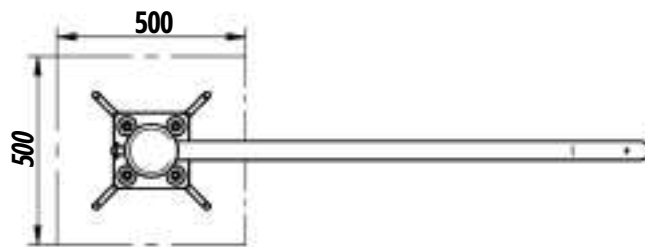

Barrière SELECTIVE FIXE

& Barrière TOURNANTE

Barrière SELECTIVE FIXE

Galva : Réf. 203211 - Peint/Galva : Réf.203261

5	ACC05035	4	Ecrou M12 Borgne Frein Inox
4	ACC18128	8	Rondelle Plate M12 Inox A2-70
3	ACC22457	4	VIS H M12x35 Inox A2-70
2	SFI203211-	1	CADRE DROIT DE B.A.L FIXE Lg.1100x925
1	C	1	CADRE GAUCHE DE B.A.L FIXE Lg.1100x925

X N° SFI203211- B Reference Qté Description

1 Barrière TOURNANTE ø50 - Lg.1400

(A) Cadenas ; (B) Clé Triangle de 11 ; (C) Clé Prisonnière de 14

Réf: Galva 203137
Réf: P7Galva 203138

273137
273138

233137
233138

20 - (x1) ACC03030

30 - (x1) ATE19100
31 - (x2) ø6x12 - ACC18043
32 - (x1) ACC03344

40 - (x1) ATE233120
41 - (x2) ø6,4x18 - ACC18054
42 - (x2) ø6,3x32 - ACC22057
43 - (x1) ACC03349

7	ACC03520	4	Crosse Ø16x400-100 + 2 Ecrous H M16 + 2 Rondelles M16
6	ATE01086	1	GOUPILLE Ø20
5	ATE203101-04	1	SUPPORT DE BUTEE
4	ACC02233	1	Roulement à billes
3	SFI203137-A	1	CADRE DE BARRIERE TOURNANTE Lg.1390
2	ATE203101-A	1	PIED PIVOT DE BARRIERE TOURNANTE
1	ATE07004	1	Tôle gabarit 200x200
X	N°	Qté	Description