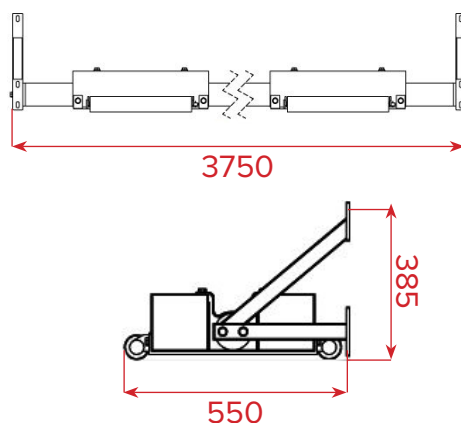

Option pour rendre le but acier galvanisé S22256PZW auto-stable.  
Se fixe à l'arrière du but

Hauteur	Longueur	Largeur	Poids/unité	Matériau	Couleur
0.38m	3.75m	0.55m	164 kg	Acier	Plastifié blanc

## AVANTAGES

1. Permet au but d'être sécurisé selon les tests du code du sport sans avoir à être fixé au sol
- 2+3. 2 roues pneumatiques s'insèrent fermement dans le montant pour accroître la mobilité du but pendant le transport

## PRODUITS ASSOCIÉS

**S22256PZW** - Gamme standard :  
Façade en acier galvanisé plastifié  
50x50mm.

**S22822V** - Filets en CPE 2,5mm  
vert maille 45mm pour but  
S22256PZW