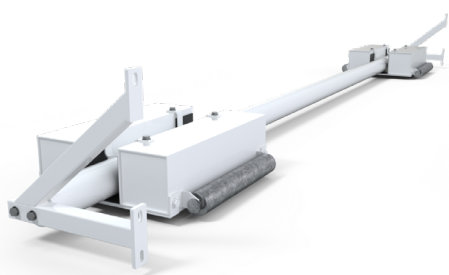

Option pour rendre le but acier galvanisé S22256PZW auto-stable.  
Se fixe à l'arrière du but

Hauteur	Longueur	Largeur	Poids/unité	Matériau	Couleur
0.38m	3.75m	0.55m	164 kg	Acier	Plastifié blanc

## AVANTAGES

1. Permet au but d'être sécurisé selon les tests du code du sport sans avoir à être fixé au sol
- 2+3. 2 roues pneumatiques s'insèrent fermement dans le montant pour accroître la mobilité du but pendant le transport

## PRODUITS ASSOCIÉS

**S22256PZW** - Gamme standard :  
Façade en acier galvanisé plastifié  
50x50mm.

**S22822V** - Filets en CPE 2,5mm  
vert maille 45mm pour but  
S22256PZW