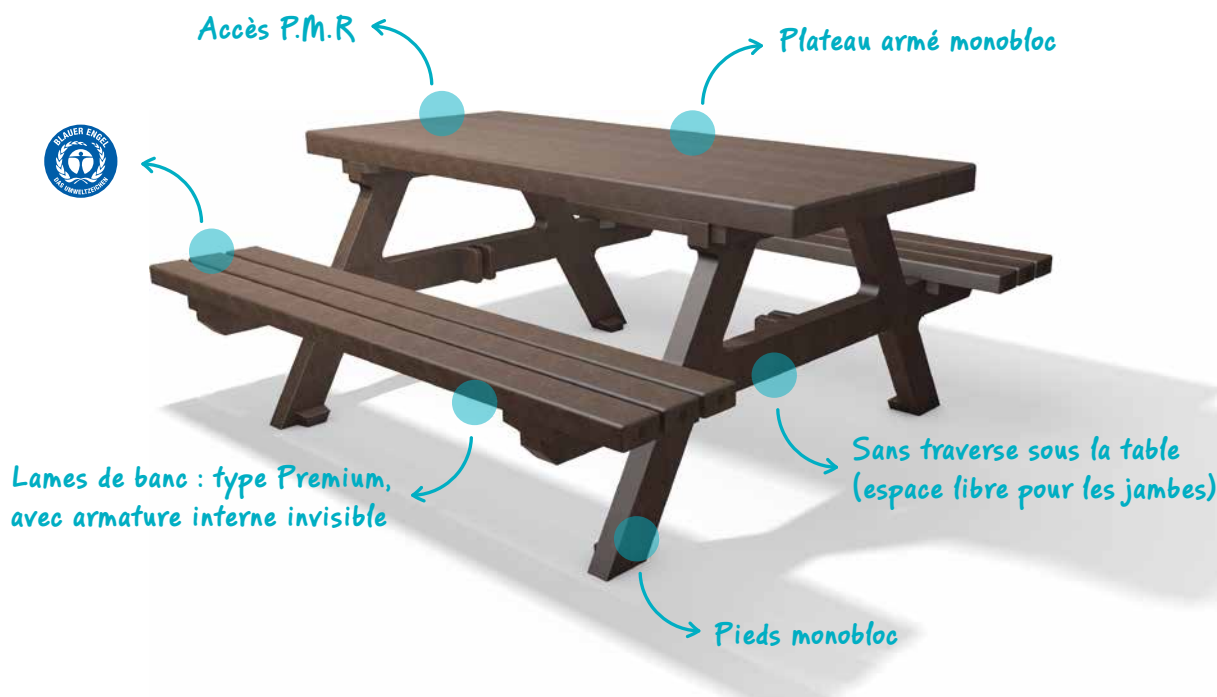

ENSEMBLE PIQUE-NIQUE ISOLA

L'indispensable table pique-nique avec plateau monobloc

FRANCE
Collectivités
MOBILIER URBAIN - MATÉRIEL & JEUX

Couleur

Spécifications techniques :

MATIÈRE :

Matière **hanit**®

100% issue du recyclage de films plastiques

DIMENSIONS :

Longueur : 200 cm

6 lames de banc : 200 x 10 x 4,7 cm

1 plateau de table : 200 x 75 x 6,5 cm

Hauteur d'assise : 46 cm

Hauteur de table : 78 cm

POIDS :

173 kg

Faible poids

Simple d'entretien

Sans échardes

Anti-graffiti

Se travaille comme le bois

Produit à retrouver sur : www.france-collectivites.fr

Groupe de sièges Isola, Longueur : 200 cm				
Dimension L x P x H (env. cm)	Poids kg	Couleur	Référence ANC.	Référence NOUV.
200 x 174 x 78	173,0	marron	FGB 10 200	→ 4 400 015

INFORMATION PRODUIT

- » lame de banc : Type Premium
- » 6 lames de banc : 200 x 10 x 4,7 cm
- » 1 plateau de table : 200 x 75 x 6,5 cm
- » Hauteur d'assise : 46 cm
- » Surface de table : 75 x 200 cm
- » Hauteur de table : 78 cm