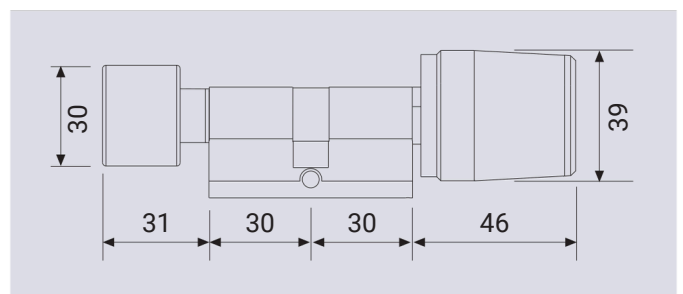

SCHÉMA

* Albanais, Arabe, Chinois, Croate, Tchèque, Néerlandais, Anglais, Français, Allemand, Grec, Hébreux, Hongrois, Italien, Letton, Lithuanien, Macédonien, Perse, Polonais, Portugais, Roumain, Russe, Slovaque, Slovène, Espagnol, Turque, Ukrainien