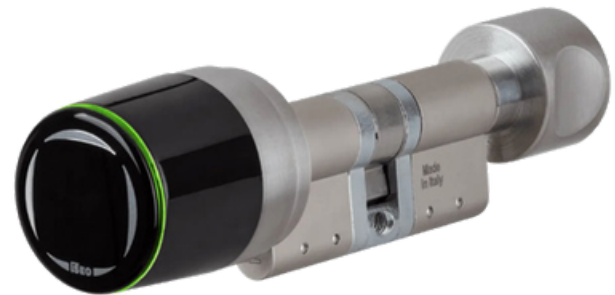

SERRURE CONNECTÉE

CARACTÉRISTIQUES TECHNIQUES

Ouverture par :

- > Smartphone : Bluetooth Smart 5.0
Smartphone avec application gratuite
ARGO ISÉO (IOS ou ANDROID) :
26 langues disponibles*

- > Carte RFID/ badge VIGIK (uniquement technologie
RFID 13,56MHz, Mifare Classic et Mifare DESFire)
(non fourni, à acheter auprès de ISÉO)
- > Paramétrages possibles : plage jour, plage horaire,
durée d'ouverture (5 sec. d'origine / réglable
de 1 à 30 sec.)

Autonome sur batterie :

- > Type : 3V type CR123 – Lithium
- > Durée de vie : 2/3 ans - 20 000 cycles
- > Fournie mais non montée d'origine. Nécessite un
outillage pour la monter (fourni dans le pack SPL)
- > Alerte de fin de vie : 3 niveaux d'information ; pour les
utilisateurs et pour l'administrateur mais uniquement
à proximité de la serrure (possible à distance avec
l'abonnement et le logiciel ISEO V364 ON AIR)
- > Remplacement possible de l'extérieur / porte fermée.
Disponible couramment dans le commerce

RÉFÉRENCE

| | |
|-------------------|--------|
| Serrure connectée | 529089 |
|-------------------|--------|

FINITION

- > Inox et noir

Inox

Noir

COMPATIBILITÉ ABRIS SÉCURISÉS PROCITY :

- > Abri vélos et motos Voûte sécurisé "L"
- > Abri vélos et cyclomoteurs Voûte sécurisé "XL"
- > Abri vélos sécurisé Horizon