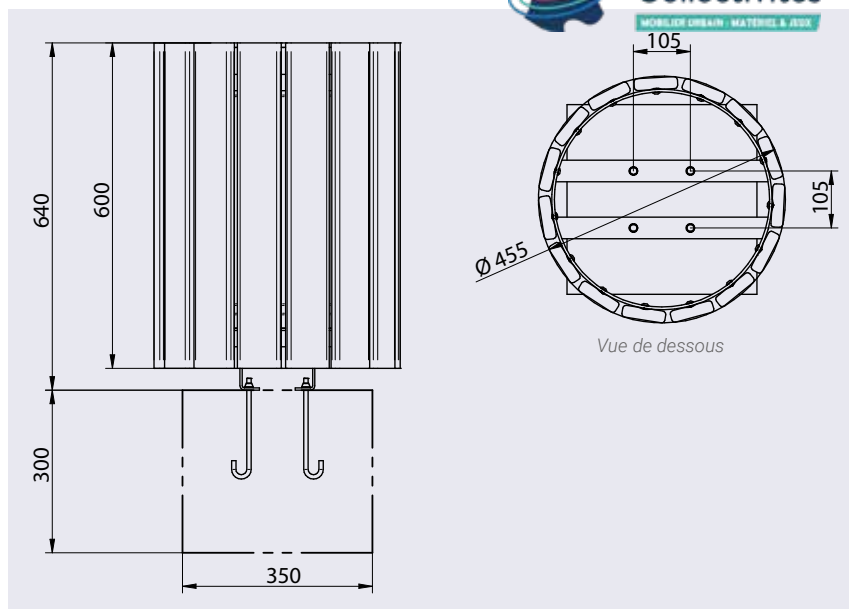

CARACTÉRISTIQUES TECHNIQUES

- > Dimensions : Ø 460 x hauteur 640 mm
- > Contenance : reçoit des sacs de 60 litres (non fournis)
- > Structure : lames de bois exotique épaisseur 22 mm
- > Seau intérieur : fourni

RECOMMANDATIONS DE POSE

- > Fixation sur platines

RÉFÉRENCE

| | |
|-------------------|--------|
| Corbeille Cologne | 208063 |
|-------------------|--------|

SCHÉMA & PLAN DE SCELLEMENT

FINITION PEINTURE

- > Bois lasuré chêne clair ou acajou