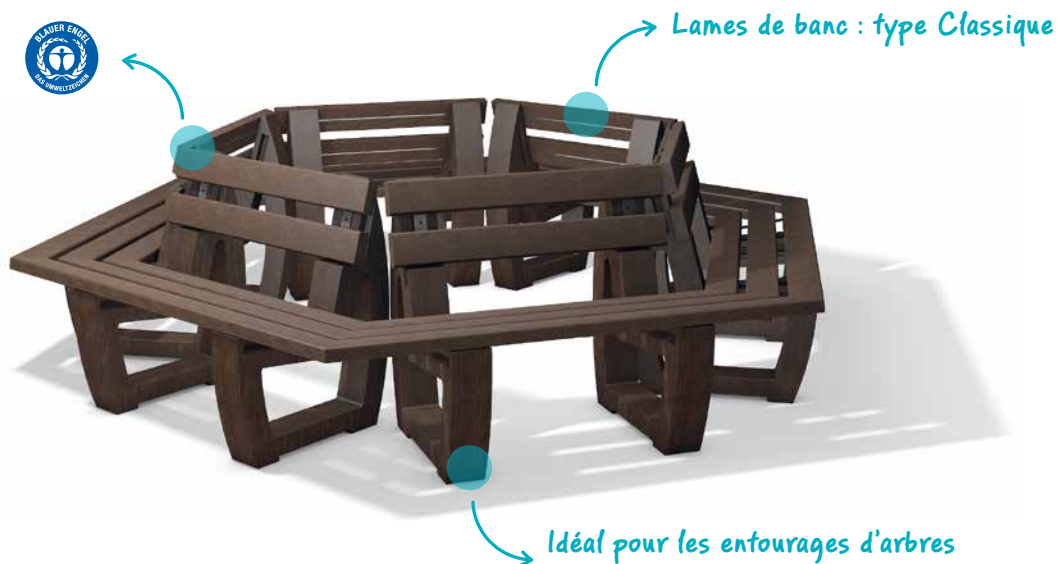

# BANC ROND GATTON

Le banc rond à dossier

Couleur

### DIMENSIONS :

30 lames de banc : 10 x 4 cm

Gatton 1 :

Ø1 = 300 cm ; Ø2 = 260 cm ; Ø3 = 151 cm

Longueurs des lames de banc : 120/150 cm

Gatton 2 :

Ø1 = 400 cm ; Ø2 = 342 cm ; Ø3 = 236 cm

Longueurs des lames de banc : 170/200 cm

Se travaille comme le bois

Produit à retrouver sur : [www.france-collectivites.fr](http://www.france-collectivites.fr)

Banc rond Gatton 1, Ø extérieur : 300 cm				
Dimension L x P x H (env. cm)	Poids kg	Couleur	Référence ANC.	Référence NOUV.
300 x 260 x 80	411,0	marron	BRB 10 150	→ 4 400 011

### INFORMATION PRODUIT

- » Lame de banc : Type Classique
- » 30 lames de banc : Dimension du profil 10 x 4,0 cm
- » Gatton 1 :  
 Ø 1 = 300 cm, Ø 2 = 260 cm,  
 Ø 3 = 151 cm  
 Longueur des lames de banc :  
 120/150 cm
- » Gatton 2 :  
 Ø 1 = 400 cm, Ø 2 = 342 cm,  
 Ø 3 = 236 cm  
 Longueur des lames de banc :  
 170/200 cm
- » 12 pieds