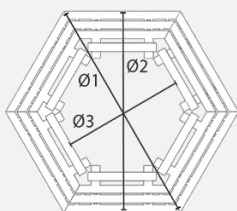

### DIMENSIONS :

30 lames de banc : 10 x 4 cm

Gatton 1 :

Ø1 = 300 cm ; Ø2 = 260 cm ; Ø3 = 151 cm

Longueurs des lames de banc : 120/150 cm

Gatton 2 :

Ø1 = 400 cm ; Ø2 = 342 cm ; Ø3 = 236 cm

Longueurs des lames de banc : 170/200 cm

Se travaille comme le bois

Produit à retrouver sur : [www.france-collectivites.fr](http://www.france-collectivites.fr)

Banc rond Gatton 1, Ø extérieur : 300 cm				
Dimension L x P x H (env. cm)	Poids kg	Couleur	Référence ANC.	Référence NOUV.
300 x 260 x 80	411,0	marron	BRB 10 150	→ 4 400 011

Banc rond Gatton 2, Ø extérieur : 400 cm				
Dimension L x P x H (env. cm)	Poids kg	Couleur	Référence ANC.	Référence NOUV.
400 x 342 x 80	472,0	marron	BRB 10 200	→ 4 400 010

### INFORMATION PRODUIT

- » Lame de banc : Type Classique
- » 30 lames de banc : Dimension du profil 10 x 4,0 cm
- » Gatton 1 :  
 Ø 1 = 300 cm, Ø 2 = 260 cm,  
 Ø 3 = 151 cm  
 Longueur des lames de banc :  
 120/150 cm
- » Gatton 2 :  
 Ø 1 = 400 cm, Ø 2 = 342 cm,  
 Ø 3 = 236 cm  
 Longueur des lames de banc :  
 170/200 cm
- » 12 pieds