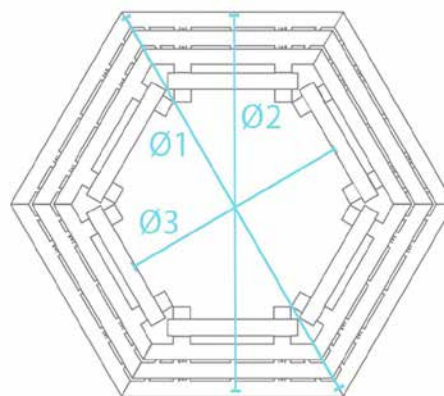

### DIMENSIONS :

30 lames de banc : 10 x 4 cm

Gatton 1 :

Ø1 = 300 cm ; Ø2 = 260 cm ; Ø3 = 151 cm

Longueurs des lames de banc : 120/150 cm

Gatton 2 :

Ø1 = 400 cm ; Ø2 = 342 cm ; Ø3 = 236 cm

Longueurs des lames de banc : 170/200 cm

Se travaille comme le bois

Produit à retrouver sur : [www.france-collectivites.fr](http://www.france-collectivites.fr)

Banc rond Gatton 1, Ø extérieur : 300 cm				
Dimension L x P x H (env. cm)	Poids kg	Couleur	Référence ANC.	Référence NOUV.
300 x 260 x 80	411,0	marron	BRB 10 150	→ 4 400 011

Banc rond Gatton 2, Ø extérieur : 400 cm				
Dimension L x P x H (env. cm)	Poids kg	Couleur	Référence ANC.	Référence NOUV.
400 x 342 x 80	472,0	marron	BRB 10 200	→ 4 400 010