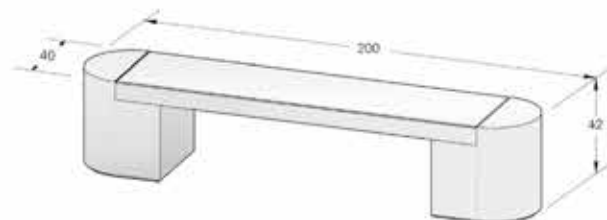

# BANQUETTE BÉTON NEUCHATEL

La banquette en Béton Neuchatel est élégante par ses formes arrondies. Robuste, elle est conçue en béton armé. Disponible en 3 finitions sablés, elle est idéale pour l'aménagement de vos espaces verts et urbains.

## CARACTÉRISTIQUES TECHNIQUES

- Longueur : 200 cm
- Largeur : 40 cm
- Hauteur d'assise : 42 cm
- Poids : 377 kg
- Installation : à poser ou à sceller à l'aide de 2 tiges filetées de  $\varnothing$  12 mm (non fournies)
- Entraxe des tiges : 158 cm
- Manutention par sangles (non fournies)
- 3 finitions sablés : Ocre sablé, gris sablé et anthracite sablé