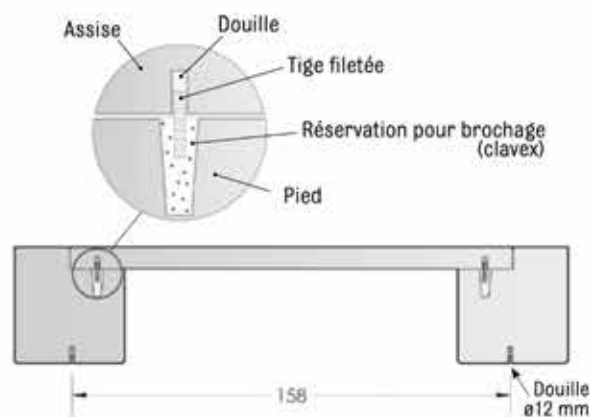

CONSEILS D'UTILISATION

La banquette Béton Neuchatel est auto-stable, solide et résistante aux chocs, vandalismes et intempéries.

PRODUITS DE LA GAMME