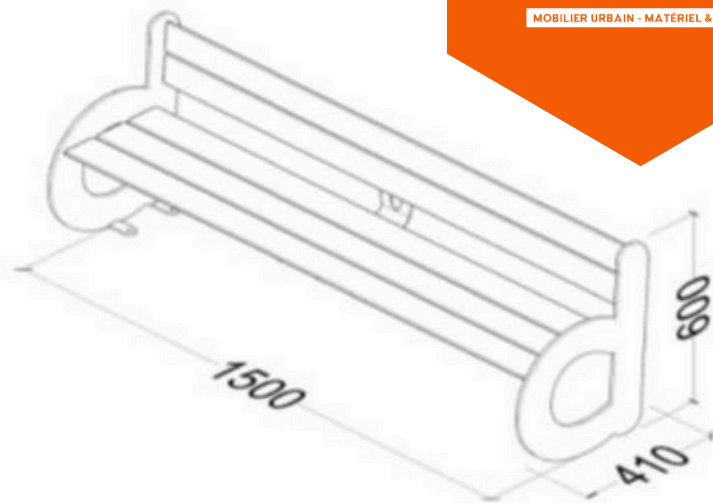

BANC LETTRE "b" NINOUC

Le **banc NINOUC pied lettre "b"** est une assise extérieure ludique et sécurisée, pensée pour accompagner les moments de repos, de jeu et de partage des enfants en plein air. Son piètement en forme de lettre stimule l'apprentissage visuel, tandis que sa hauteur d'assise adaptée assure confort et sécurité.

Caractéristiques générales :

- **Hauteur d'assise** : 330 mm
- **Dimensions** : 1500 x 411 x 601 mm
- **Structure** : Acier traité anticorrosion, finition poudrée anti-UV
- **Assise** : HPL compact finition lames
- **Sécurité** : Angles arrondis, espaces anti-pincement
- **Fixation** : À cheviller (obligatoire)
- **Montage** : Produit livré non monté
- **Personnalisation** : Oui (coloris acier et HPL sur demande)
- **Utilisation** : Crèches, écoles maternelles et élémentaires, espaces de loisirs extérieurs