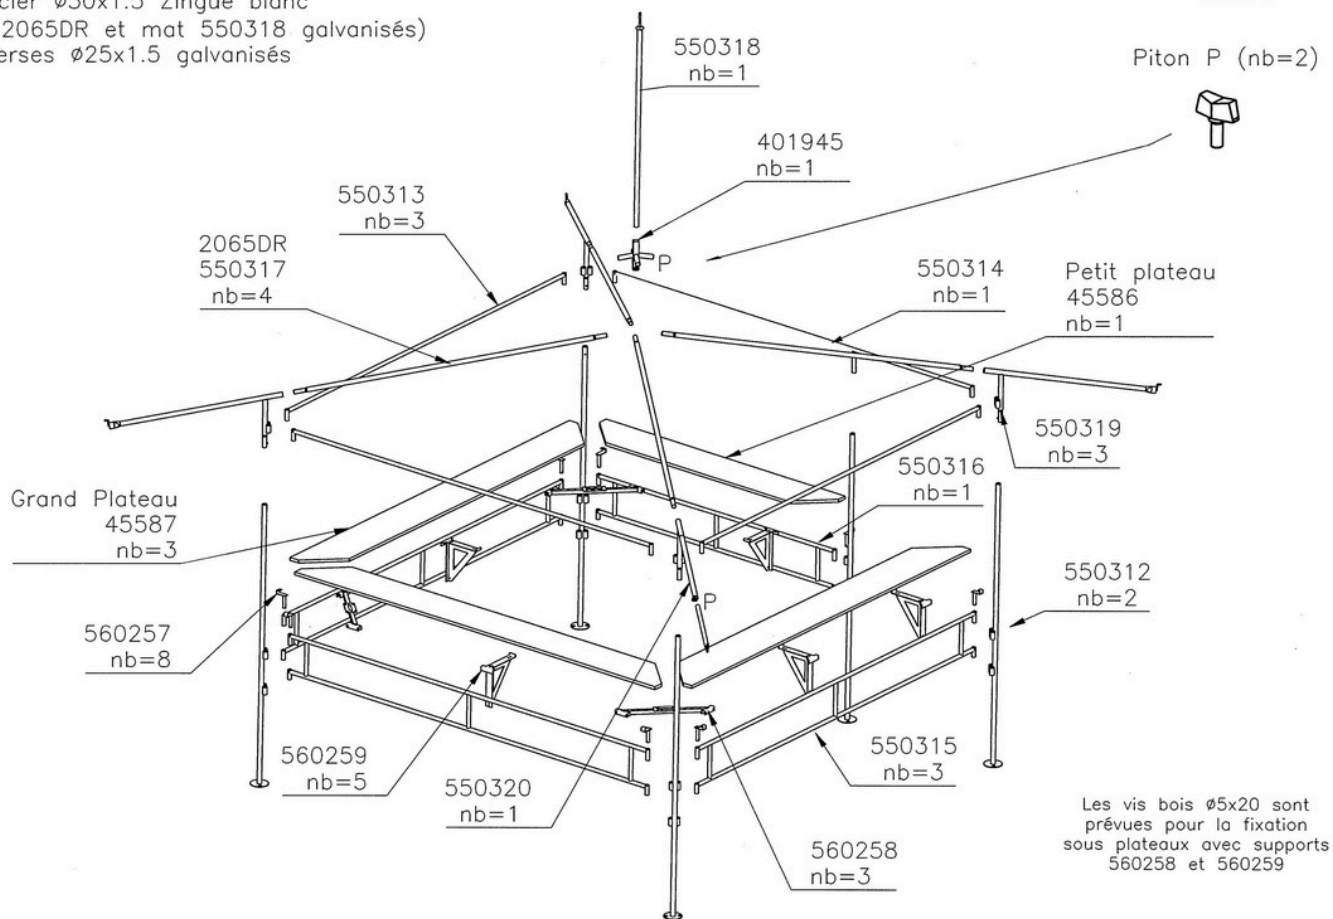

Armature stand buvette 4,5 x 4,5 Réf. M/501SB004

LANCEMENT N°

indice = -

Tube acier ø30x1.5 Zingué blanc
(tubes 2065DR et mat 550318 galvanisés)
et traverses ø25x1.5 galvanisés

COLIS REF	M/B535A00	M/B535C01	M/B535E02	M/B535G03	M/B535J04
Nbre colis	1	1	1	1	1
COMPOSITION	1 coin 401945 8 supports 560257 5 supports 560259 3 supports d'angle 560258 1 tube casquette 550321 1 sachet visserie 570420	5 pieds 550312 4 tubes 2065DR 550317 3 tubes extrémité 550319 1 tube extrémité 550320 1 mat central 550318	3 traverses simples 550313 1 traverse simple 550314 3 traverses doubles longues 550315 1 traverse double courte 550316	2 grands plateaux 45587	1 grand plateau 45587 1 petit plateau 45586