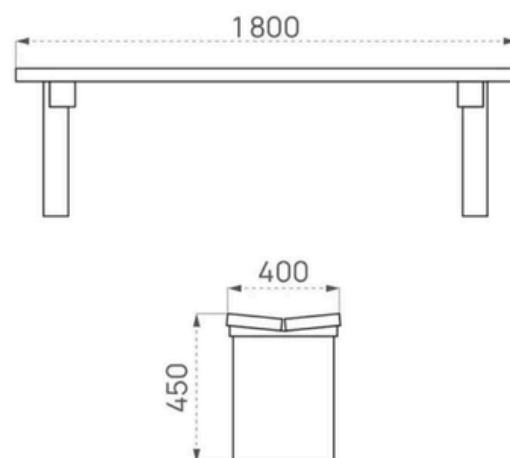

## Caractéristiques générales :

- **Longueur** : 1800 mm
- **Largeur** : 400 mm
- **Hauteur d'assise** : 450 mm
- **Structure** : bois traité autoclave, classe 4
- **Matériau** : bois résineux durable
- **Fixation** : autostable
- **Usage** : espaces publics, parcs, jardins, collectivités
- **Design** : sobre, épuré et naturel
- **Durabilité** : excellente résistance aux intempéries et à l'usage intensif