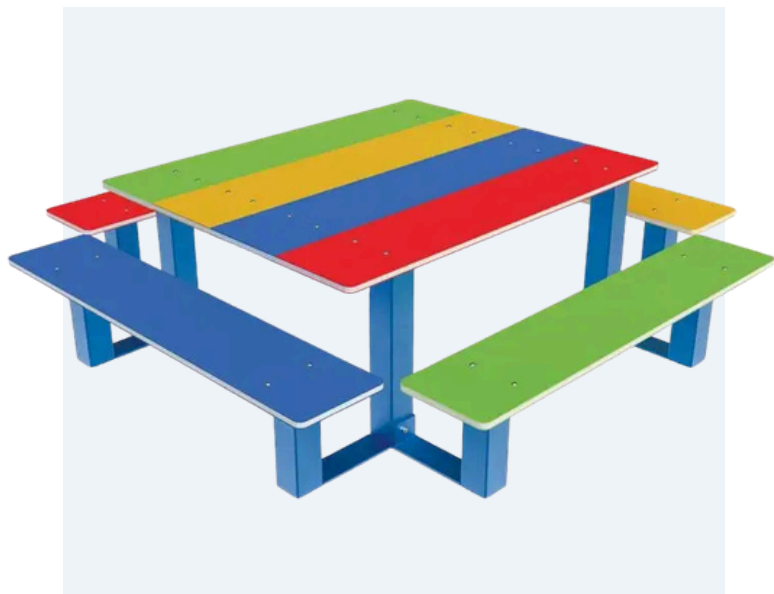

TABLE PIQUE NIQUE ENFANTS **COMPACT**

FRANCE-Collectivités.fr

MOBILIER URBAIN - MATÉRIEL & JEUX

La table de pique-nique **Arc-en-ciel** est un mobilier extérieur pour enfants alliant robustesse, confort et design coloré. Disponible en version maternelle ou primaire, elle favorise les moments de partage dans les écoles, crèches et aires de jeux.

Caractéristiques générales :

- Longueur : 2108 mm
- Hauteur totale : 500 mm (maternelle) / 610 mm (primaire)
- Hauteur d'assise : 290 mm (maternelle) / 400 mm (primaire)
- Structure : acier tube 80 x 80 x 2 mm
- Finition : thermolaquage RAL 5010
- Plateau et assises : PEHD multicolore (rouge, jaune, vert, bleu)
- Fixation : à poser ou à sceller
- Visserie : inox A2 fournie
- Livraison : en kit, à monter
- Stabilité : autostable
- Option : boulon de scellement queue de carpe