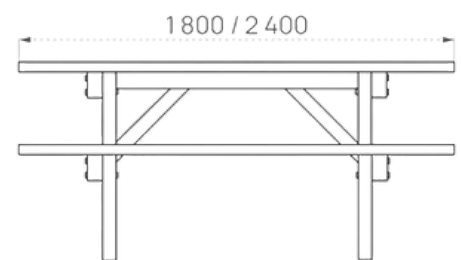

## Caractéristiques générales :

- Longueurs disponibles : 1 800 ou 2 400 mm
- Hauteur d'assise : 440 mm
- Structure : bois résineux traité autoclave classe 4
- Plateau : lames de section 45 x 140 mm
- Assises : lames de section 45 x 120 mm
- Pieds : section 58 x 105 mm
- Finition : bois résineux brut
- Fixation : à poser
- Option : kit platines