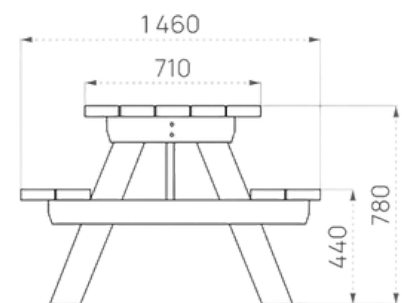

## Caractéristiques générales :

- Longueurs disponibles : 1 800 ou 2 400 mm
- Hauteur d'assise : 440 mm
- Structure : bois résineux traité autoclave classe 4
- Plateau : lames de section 45 x 140 mm
- Assises : lames de section 45 x 120 mm
- Pieds : section 58 x 105 mm
- Finition : bois résineux brut
- Fixation : à poser
- Option : kit platines