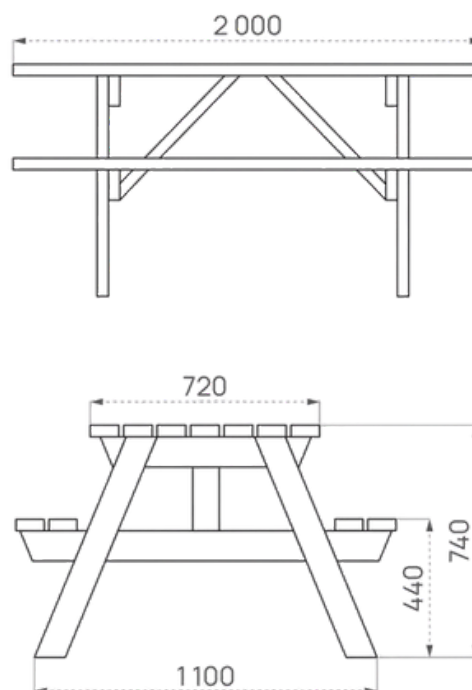

TABLE DE PIQUE-NIQUE **TURIN ECO**

FRANCE-Collectivités.fr

MOBILIER URBAIN - MATÉRIEL & JEUX

La **table de pique-nique Turin Eco** offre une solution conviviale et résistante pour aménager les parcs, aires de repos, cours d'école ou espaces de détente. Réalisée en bois traité autoclave, elle accueille jusqu'à 6 personnes et résiste durablement aux conditions extérieures.

Caractéristiques générales :

- Capacité : jusqu'à 6 personnes
- Dimensions : L. 2 000 x l. 720 x H. 740 mm
- Hauteur d'assise : 440 mm
- Structure : bois résineux traité autoclave classe 4
- Plateau : lames de section 140 x 34 mm
- Assises : lames de section 120 x 34 mm
- Pieds : section 95 x 34 mm
- Finition : bois résineux brut
- Fixation : à poser
- Livrée pré-montée avec visserie inox A2 fournie