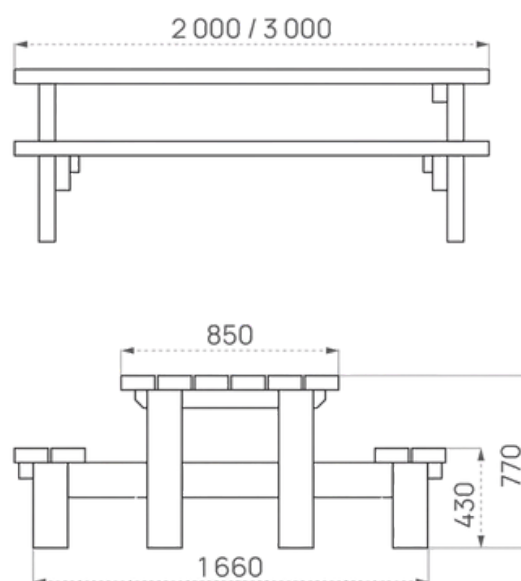

TABLE DE PIQUE-NIQUE LILLE

FRANCE-Collectivités.fr

MOBILIER URBAIN - MATÉRIEL & JEUX

La **table de pique-nique Lille** est conçue pour aménager durablement les espaces extérieurs tels que les parcs, aires de repos, cours d'école et zones de détente. Disponible en version standard ou PMR, elle permet d'accueillir les utilisateurs dans de bonnes conditions, y compris les personnes à mobilité réduite.

Caractéristiques générales :

- Deux versions disponibles :
 - standard
 - PMR
- Longueur version standard : 2 000 mm
- Longueur version PMR : 3 000 mm
- Hauteur d'assise : 430 mm
- Structure : bois résineux traité autoclave classe 4
- Lames : section 145 x 68 mm
- Pieds et renforts : section 145 x 68 mm
- Finition : bois résineux brut
- Fixation : à poser