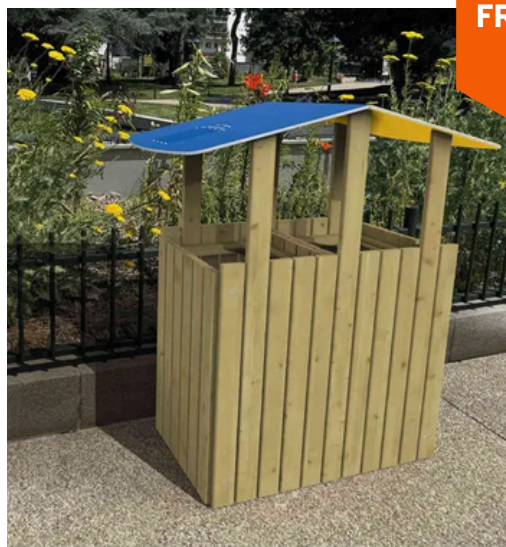

# CORBEILLE TURIN + TOIT 2X100 LITRES

FRANCE-Collectivités.fr

MOBILIER URBAIN - MATÉRIEL & JEUX

La **corbeille Turin avec toit** permet d'organiser le tri des déchets dans les espaces extérieurs tout en protégeant les sacs des intempéries. Ses deux compartiments, sa structure en bois traité et son toit coloré en PEHD en font une solution robuste et adaptée aux parcs, aires de repos, cours et espaces publics.

## Caractéristiques générales :

- Tri sélectif avec 2 porte-sacs de 100 litres, sacs non fournis
- Dimensions : L. 735 x P. 520 x H. 750 mm
- Maintien des sacs par cadre en bois
- Ouverture : face avant escamotable
- Structure : bois résineux traité autoclave classe 4
- Toiture : PEHD gravé, ép. 10 mm
- Finition : bois résineux brut avec toit jaune et bleu
- Fixation : à sceller
- Livrée montée avec visserie inox A2 fournie