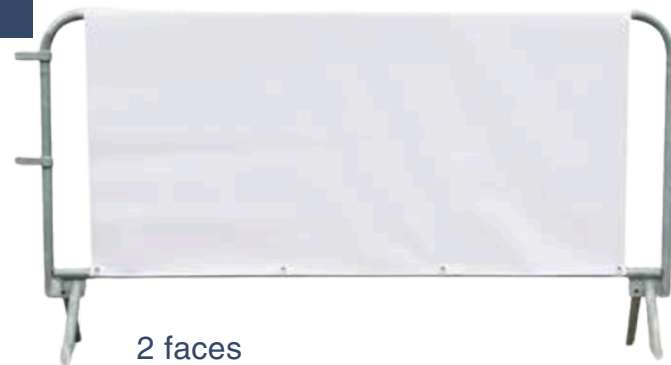

CACHE BARRIÈRE DE POLICE

FRANCE-Collectivités.fr

MOBILIER URBAIN - MATÉRIEL & JEUX

1 face

Le **cache barrière de police** idéal pour la communication et la promotion d'évènements ponctuels à l'intérieur comme à l'extérieur : salons, expositions, événements sportifs, manifestations. Modèle étudié pour une pose simple et rapide.

Caractéristiques générales :

- 2 formats proposés pour barrières 14 ou 18 barreaux (Longueur 2 ou 2.5 mètres)
- Impression numérique haute définition sur 1 ou 2 faces
- Finition œillets métallique sur le pourtour afin de s'adapter à toutes les formes de barrières
- Rilsans inclus
- 4 matières au choix :
 - Maille polyester standard
 - Maille polyester microperforée (pour laisser passer le vent)
 - Bâche PVC (opaque et très résistante)
 - DECOTEX (tissu opaque classé non feu, idéal pour l'intérieur)