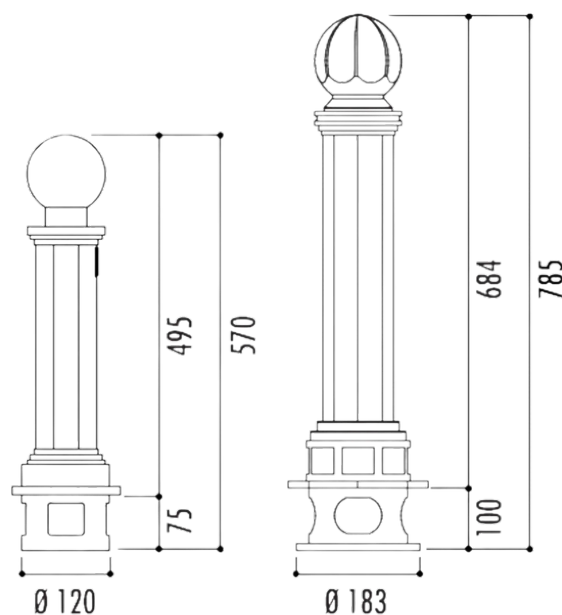

BORNE EN FONTE VALENCIA

La **borne Valencia** est une borne urbaine en fonte conçue pour protéger et structurer les espaces extérieurs. Elle permet de sécuriser les zones piétonnes, voiries, parcs, accès de bâtiments publics ou espaces collectifs, tout en s'intégrant facilement dans un aménagement urbain grâce à sa finition noire.

Caractéristiques générales :

- Matériau : fonte
- Finition : peinture noire
- Dimensions disponibles :
 - Ø base 18,3 cm x hauteur 78,5 cm, collerette au sol Ø 20,6 cm
 - Ø base 12 cm x hauteur 57 cm, collerette au sol Ø 15,8 cm
- Poids : 12 ou 15 kg selon modèle
- Fixation :
 - par scellement dans un plot béton
 - amovible sur fourreau
- Versions disponibles :
 - à sceller
 - amovible