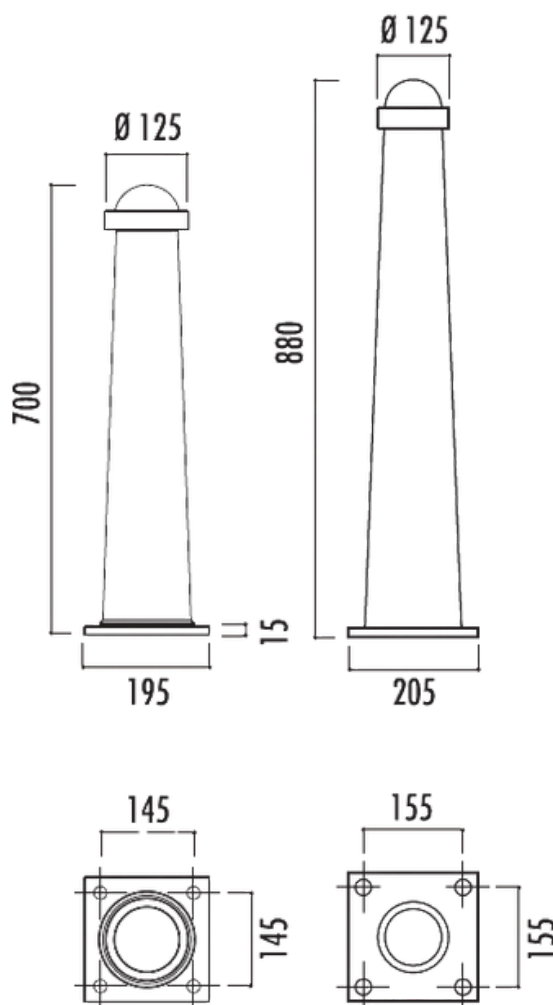

BORNE EN FONTE **SANT FELIU**

La **borne Sant Feliu** est une borne en fonte conçue pour délimiter, sécuriser et structurer les espaces extérieurs. Avec sa finition noire et ses deux hauteurs disponibles, elle s'adapte aux voiries, trottoirs, parkings, zones piétonnes, accès de bâtiments publics ou espaces privés.

Caractéristiques générales :

- Matériau : fonte
- Finition : peinture noire
- Diamètre haut : Ø 12,5 cm
- Modèles disponibles :
 - Base 19,5 x 19,5 cm ; hauteur 700 mm ; poids 17 kg
 - Base 20,5 x 20,5 cm ; hauteur 880 mm ; poids 22 kg
- Fixation : à fixer au sol