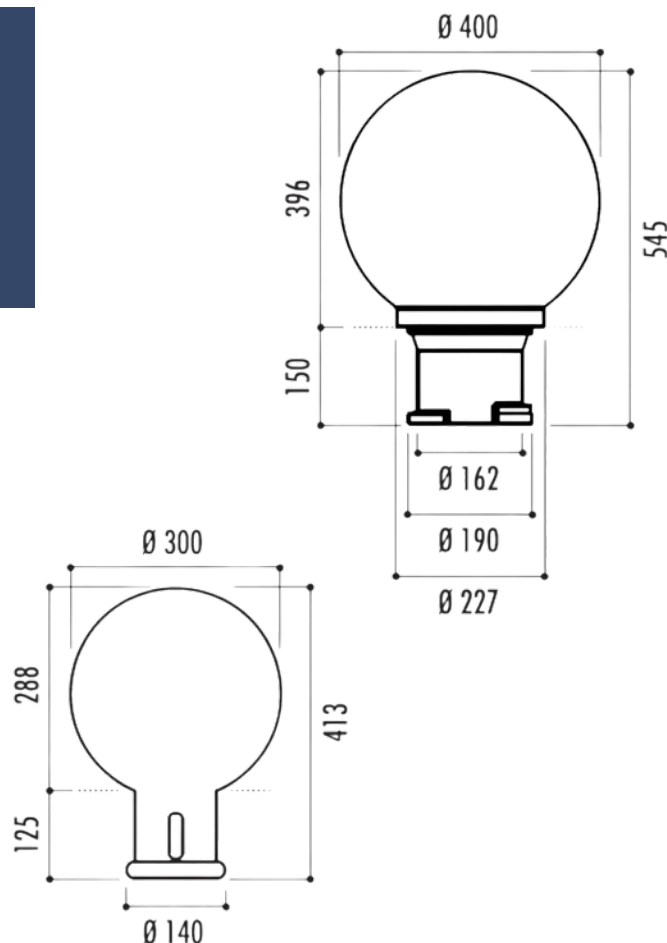

# BORNE EN FONTE *ESFERA*

La **borne Esfera** est une borne de ville ronde en fonte, conçue pour protéger les espaces publics tout en apportant une finition soignée aux aménagements extérieurs. Disponible en deux diamètres, elle permet de délimiter voirie, parcs, zones piétonnes, accès de bâtiments publics ou espaces collectifs.

## Caractéristiques générales :

- Matériau : fonte
- Finition : peinture noire
- Diamètres disponibles :
  - Ø 30 cm
  - Ø 40 cm
- Modèle Ø 40 cm :
  - Hauteur hors sol : 39 cm
  - Hauteur totale : 53,5 cm
  - Poids : 37 kg
- Modèle Ø 30 cm :
  - Hauteur hors sol : 29 cm
  - Hauteur totale : 41,3 cm
  - Poids : 22 kg
- Fixation : par scellement dans un plot béton