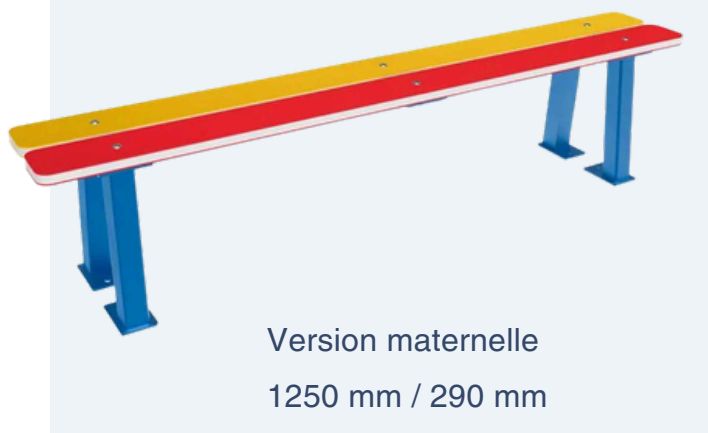

BANQUETTE ARC-EN-CIEL JUNIOR

FRANCE-Collectivités.fr

MOBILIER URBAIN - MATÉRIEL & JEUX

Version maternelle
1250 mm / 290 mm

Version primaire
1250 mm / 400 mm

La **banquette Arc-en-ciel junior** permet d'aménager des espaces de repos adaptés aux enfants dans les crèches, écoles, aires de jeux et parcs. Sa structure acier et son assise colorée en PEHD offrent une solution robuste, ludique et résistante aux usages extérieurs.

Caractéristiques générales :

- Longueur : 1 250 mm
- Hauteur d'assise : 290 mm ou 400 mm
- Structure : tube acier 40 x 40 mm, ép. 2 mm et plat acier 60 x 8 mm
- Finition : thermolaquage RAL 5010
- Assise : PEHD rouge, jaune, vert et bleu
- Fixation : sur platines
- Option : scellement par boulon queue de carpe
- Visserie inox A2 fournie
- Livrée à monter
- Adaptée à un usage extérieur et résistante aux intempéries