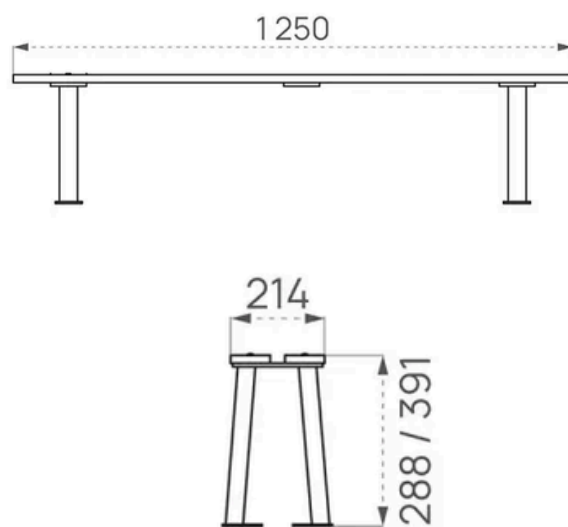

BANQUETTE ARC-EN-CIEL JUNIOR

FRANCE-Collectivités.fr

MOBILIER URBAIN - MATÉRIEL & JEUX

Version maternelle
1250 mm / 290 mm

Version primaire
1250 mm / 400 mm

La **banquette Arc-en-ciel junior** permet d'aménager des espaces de repos adaptés aux enfants dans les crèches, écoles, aires de jeux et parcs. Sa structure acier et son assise colorée en PEHD offrent une solution robuste, ludique et résistante aux usages extérieurs.

Caractéristiques générales :

- Longueur : 1 250 mm
- Hauteur d'assise : 290 mm ou 400 mm
- Structure : tube acier 40 x 40 mm, ép. 2 mm et plat acier 60 x 8 mm
- Finition : thermolaquage RAL 5010
- Assise : PEHD rouge, jaune, vert et bleu
- Fixation : sur platines
- Option : scellement par boulon queue de carpe
- Visserie inox A2 fournie
- Livrée à monter
- Adaptée à un usage extérieur et résistante aux intempéries