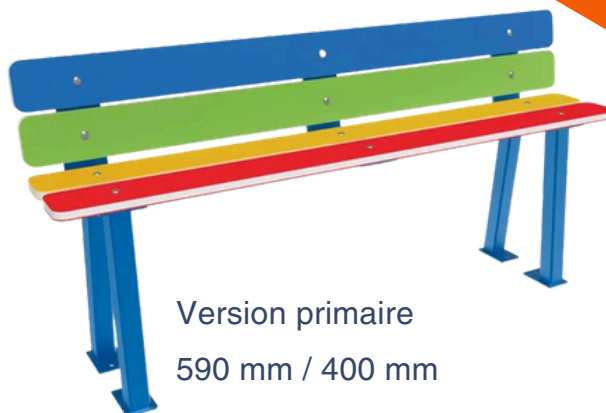

BANC ARC-EN-CIEL JUNIOR

FRANCE-Collectivités.fr

MOBILIER URBAIN - MATÉRIEL & JEUX

Version maternelle
480 mm / 290 mm

Version primaire
590 mm / 400 mm

Le **banc Arc-en-ciel junior** est spécialement conçu pour aménager les espaces extérieurs dédiés aux enfants. Ses lames colorées en PEHD et sa structure acier robuste apportent une assise ludique, résistante et adaptée aux écoles, aires de jeux, parcs et collectivités.

Caractéristiques générales :

- Longueur : 1 250 mm
- Hauteur totale : 480 mm ou 590 mm
- Hauteur d'assise : 290 mm ou 400 mm
- Profondeur d'assise : 194 mm
- Structure : tube acier 40 x 40 mm, ép. 2 mm et plat acier 60 x 8 mm
- Finition : thermolaquage RAL 5010
- Assise et dossier : PEHD rouge, jaune, vert et bleu
- Fixation : sur platines
- Option : scellement par boulon queue de carpe
- Visserie inox A2 fournie / Livré à monter
- Adapté à un usage extérieur et résistant aux intempéries