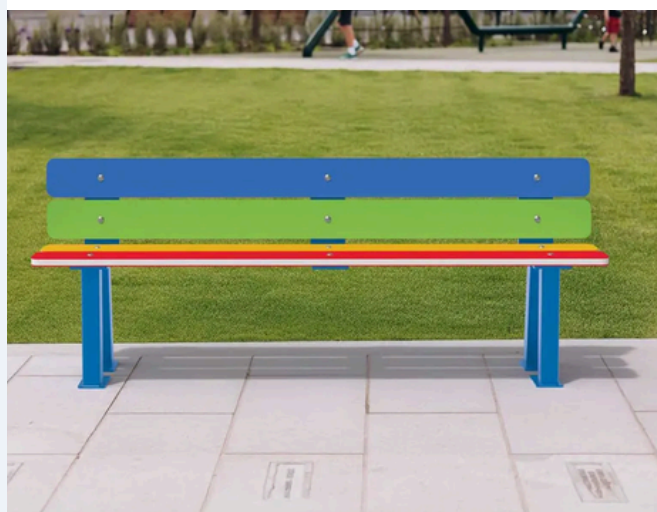

BANC ARC-EN-CIEL JUNIOR

FRANCE-Collectivités.fr

MOBILIER URBAIN - MATÉRIEL & JEUX

Version maternelle
480 mm / 290 mm

Version primaire
590 mm / 400 mm

Le **banc Arc-en-ciel junior** est spécialement conçu pour aménager les espaces extérieurs dédiés aux enfants. Ses lames colorées en PEHD et sa structure acier robuste apportent une assise ludique, résistante et adaptée aux écoles, aires de jeux, parcs et collectivités.

Caractéristiques générales :

- Longueur : 1 250 mm
- Hauteur totale : 480 mm ou 590 mm
- Hauteur d'assise : 290 mm ou 400 mm
- Profondeur d'assise : 194 mm
- Structure : tube acier 40 x 40 mm, ép. 2 mm et plat acier 60 x 8 mm
- Finition : thermolaquage RAL 5010
- Assise et dossier : PEHD rouge, jaune, vert et bleu
- Fixation : sur platines
- Option : scellement par boulon queue de carpe
- Visserie inox A2 fournie / Livré à monter
- Adapté à un usage extérieur et résistant aux intempéries