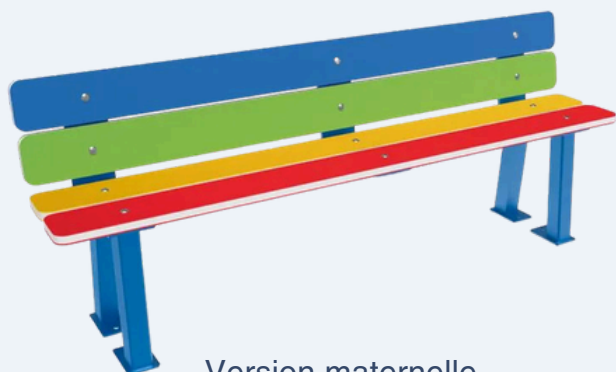

BANC ARC-EN-CIEL JUNIOR

FRANCE-Collectivités.fr

MOBILIER URBAIN - MATÉRIEL & JEUX

Version maternelle
480 mm / 290 mm

Version primaire
590 mm / 400 mm

Le **banc Arc-en-ciel junior** est spécialement conçu pour aménager les espaces extérieurs dédiés aux enfants. Ses lames colorées en PEHD et sa structure acier robuste apportent une assise ludique, résistante et adaptée aux écoles, aires de jeux, parcs et collectivités.

Caractéristiques générales :

- Longueur : 1 250 mm
- Hauteur totale : 480 mm ou 590 mm
- Hauteur d'assise : 290 mm ou 400 mm
- Profondeur d'assise : 194 mm
- Structure : tube acier 40 x 40 mm, ép. 2 mm et plat acier 60 x 8 mm
- Finition : thermolaquage RAL 5010
- Assise et dossier : PEHD rouge, jaune, vert et bleu
- Fixation : sur platines
- Option : scellement par boulon queue de carpe
- Visserie inox A2 fournie / Livré à monter
- Adapté à un usage extérieur et résistant aux intempéries