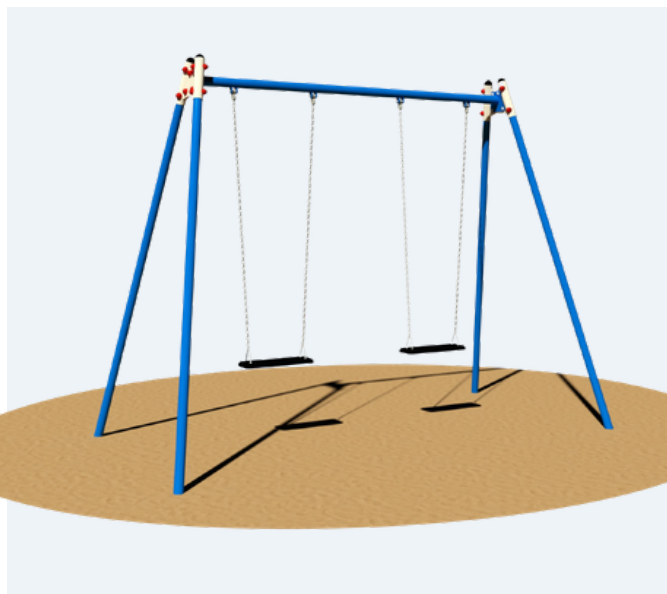

# BALANCOIRE CELESTE 2 SIEGES

Hauteur de chute  
140 cm

Dimensions  
315x160x242h cm

Espace minimum  
750x615 cm

Zone d'impact  
23 m<sup>2</sup>

3-8 ans

La **balançoire Céleste 2 sièges** est conçue pour aménager durablement les aires de jeux des écoles, collectivités, centres de loisirs, campings, résidences et espaces publics.

## Caractéristiques générales :

- Structure en acier galvanisé.
- Assemblage avec visserie en acier galvanisé 8.8 et écrous à blocage automatique.
- Éléments cache-écrou en nylon coloré.
- Fixations par tiges de scellement dans plot béton.