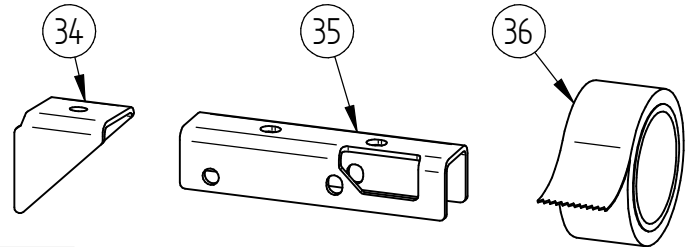

Abris Cycle - Modulo - 5m - Compact

Poteaux 70x70, 1 Bardage de Fond, 2 Bardages Latéraux, Profondeur 2m - Réf.529214

	11	SF1529170-09	10	Arceau supérieur Modulo 60x1995x13
	10	SF1529170-08	4	Toiture 1250x2000x10 (fumeur+bus+cycle+caïssel)
	9	SF1529170-10	10	Arceau inférieur Modulo 60x1998x13
	8	SF1529170-07	2	Cache avant pour toiture Modulo Lg. 2510
	7	SF1529170-06	2	Cache arrière pour toiture Modulo Lg. 2510
	6	SF1529170-12	2	Cache montant & traverse gauche Modulo
	5	SF1529170-11	2	Cache montant & traverse droite Modulo
	4	SF1529170-04	4	Traverse Modulo 40x40x2 Lg. 2510
	2	SF1529670-02	3	Montant T3 Modulo 70x70x2 Lg. 2400
	1	SF1529170-05	3	Montant T2 Modulo 70x70x2 Lg. 2250
X	N°	Références	Qté	Description

	36	ACC18210	1	RUBAN ADHÉSIF TOILÉ IMPERMÉABLE GRIS Largeur 50mm x Lg,10m
	35	SFI529171-01	2	Manchon pour complémentaire
	34	SFI529171-03	2	Cale pour maintien traverse complémentaire Modulo
	33	SFI529171-02	2	Maintien pour support traverse complémentaire
	29	ACC18208	32	Embout recouvrant - Ø 11.1 mm
	27	ACC04981	168	Ecrou M8 frein bague nylon A2
	26	ACC22226	16	Vis BHC M8x20 A2-70
	25	ACC02152	4	Boulon H M8x100 GALVA Classe 8.8 VIS ISO4014 + ECRROU ISO4032
	23	ACC02151	28	Boulon H M8x60 GALVA Classe 8.8 VIS ISO4014 + ECRROU ISO4032
	22	ACC18145	112	Rondelle M8N
	21	ACC02166	16	Boulon H M8x90 GALVA Classe 8.8 VIS ISO4017 + ECRROU ISO4032
	20	ACC18110	8	Rondelle Plate M12 - ZN
	19	ACC03322	8	Cheville à expansion M12
X	N°	Références	Qté	Description