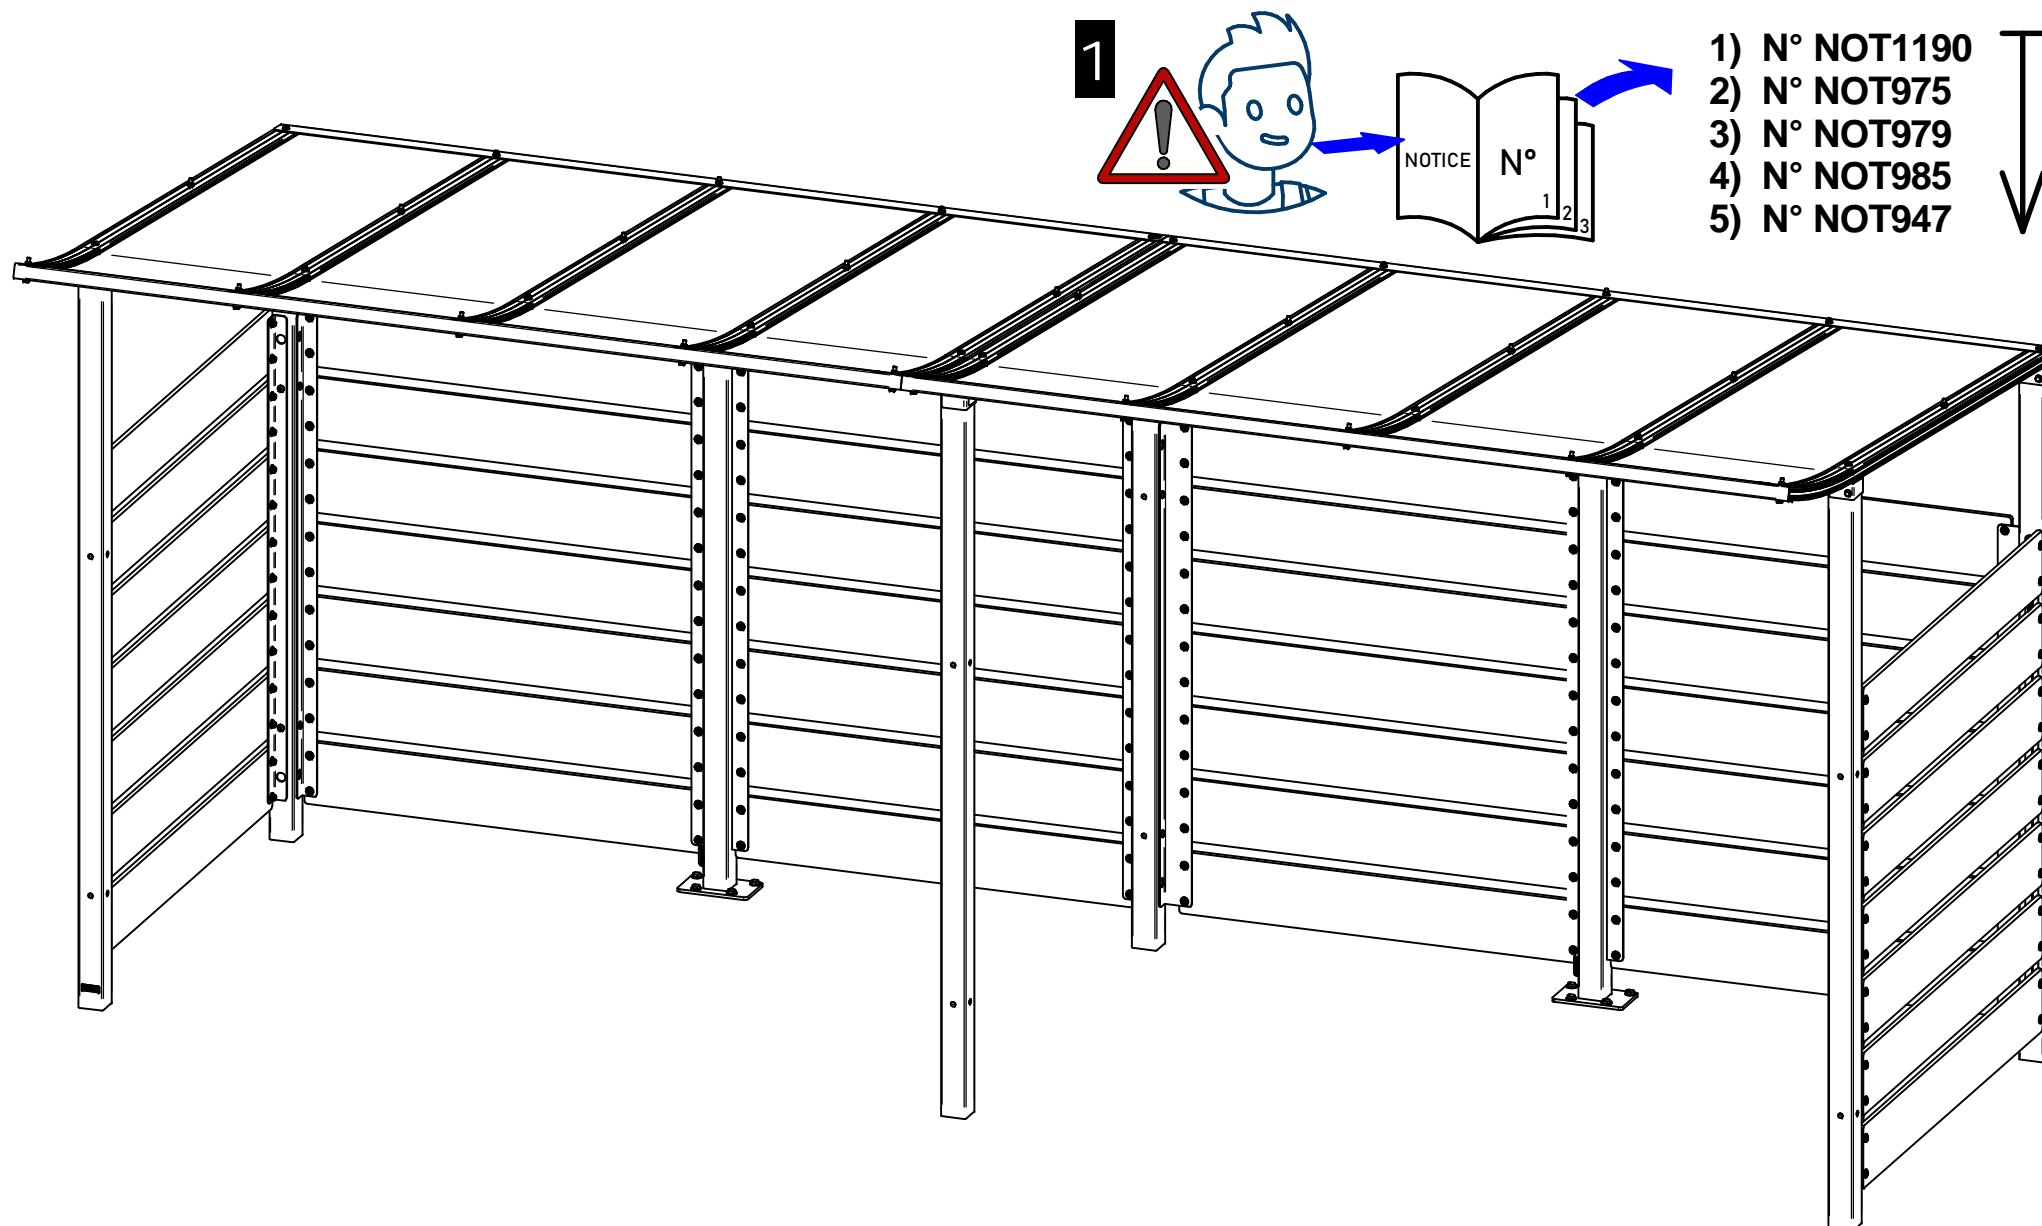

Abris Cycle - Modulo - 5m - Compact

Poteaux 70x70, 1 Bardage de Fond, 2 Bardages Latéraux, Profondeur 2m - Réf.529214

	11	SF1529170-09	10	Arceau supérieur Modulo 60x1995x13
	10	SF1529170-08	4	Toiture 1250x2000x10 (fumeur+bus+cycle+caïssel)
	9	SF1529170-10	10	Arceau inférieur Modulo 60x1998x13
	8	SF1529170-07	2	Cache avant pour toiture Modulo Lg. 2510
	7	SF1529170-06	2	Cache arrière pour toiture Modulo Lg. 2510
	6	SF1529170-12	2	Cache montant & traverse gauche Modulo
	5	SF1529170-11	2	Cache montant & traverse droite Modulo
	4	SF1529170-04	4	Traverse Modulo 40x40x2 Lg. 2510
	2	SF1529670-02	3	Montant T3 Modulo 70x70x2 Lg. 2400
	1	SF1529170-05	3	Montant T2 Modulo 70x70x2 Lg. 2250
X	N°	Références	Qté	Description

	36	ACC18210	1	RUBAN ADHÉSIF TOILÉ IMPERMÉABLE GRIS Largeur 50mm x Lg,10m
	35	SFI529171-01	2	Manchon pour complémentaire
	34	SFI529171-03	2	Cale pour maintien traverse complémentaire Modulo
	33	SFI529171-02	2	Maintien pour support traverse complémentaire
	29	ACC18208	32	Embout recouvrant - Ø 11.1 mm
	27	ACC04981	168	Ecrou M8 frein bague nylon A2
	26	ACC22226	16	Vis BHC M8x20 A2-70
	25	ACC02152	4	Boulon H M8x100 GALVA Classe 8.8 VIS ISO4014 + ECRROU ISO4032
	23	ACC02151	28	Boulon H M8x60 GALVA Classe 8.8 VIS ISO4014 + ECRROU ISO4032
	22	ACC18145	112	Rondelle M8N
	21	ACC02166	16	Boulon H M8x90 GALVA Classe 8.8 VIS ISO4017 + ECRROU ISO4032
	20	ACC18110	8	Rondelle Plate M12 - ZN
	19	ACC03322	8	Cheville à expansion M12
X	N°	Références	Qté	Description

	57	SFI529781-01	2	Support Bardage complémentaire cache conteneur Modulo
	56	ACC22232	168	Vis BHC 8x30 A2-70
	55	ACC18118	336	Rondelle plate L8 - A2-70
	54	SFI529780-03	14	LAME DE BARDAGE LATERAL MODULO CACHE CONTENEUR COMPACT Lg.1345
	53	SFI529780-01	28	LAME DE BARDAGE FOND MODULO CACHE CONTENEUR COMPACT Lg.1135
	52	SFI529780-02	6	Support bardage initial cache conteneur Modulo
	51	ACC02118	2	Embout plastique 70x70x2 NOIR
	50	SFI208097-A	2	POTEAU INTERMEDIAIRE FIXE
X	N°	Références	Qté	Description