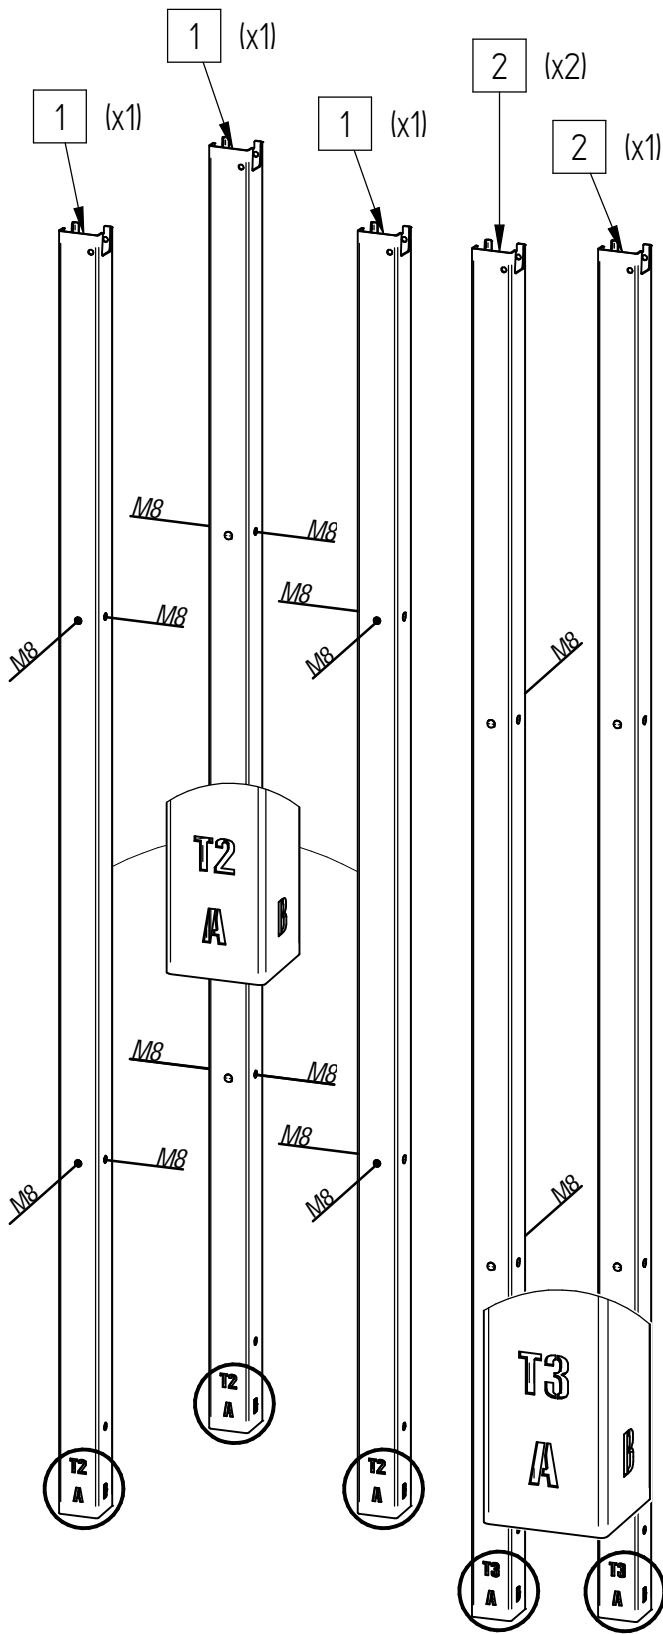

Abris Cycle - Modulo - 5m - Compact

Poteaux 70x70, 1 Bardage de Fond, 2 Bardages Latéraux, Profondeur 2m - Réf.529214

	11	SF1529170-09	10	Arceau supérieur Modulo 60x1995x13
	10	SF1529170-08	4	Toiture 1250x2000x10 (fumeur+bus+cycle+caïssel)
	9	SF1529170-10	10	Arceau inférieur Modulo 60x1998x13
	8	SF1529170-07	2	Cache avant pour toiture Modulo Lg. 2510
	7	SF1529170-06	2	Cache arrière pour toiture Modulo Lg. 2510
	6	SF1529170-12	2	Cache montant & traverse gauche Modulo
	5	SF1529170-11	2	Cache montant & traverse droite Modulo
	4	SF1529170-04	4	Traverse Modulo 40x40x2 Lg. 2510
	2	SF1529670-02	3	Montant T3 Modulo 70x70x2 Lg. 2400
	1	SF1529170-05	3	Montant T2 Modulo 70x70x2 Lg. 2250
X	N°	Références	Qté	Description

	36	ACC18210	1	RUBAN ADHÉSIF TOILÉ IMPERMÉABLE GRIS Largeur 50mm x Lg,10m
	35	SFI529171-01	2	Manchon pour complémentaire
	34	SFI529171-03	2	Cale pour maintien traverse complémentaire Modulo
	33	SFI529171-02	2	Maintien pour support traverse complémentaire
	29	ACC18208	32	Embout recouvrant - Ø 11.1 mm
	27	ACC04981	168	Ecrou M8 frein bague nylon A2
	26	ACC22226	16	Vis BHC M8x20 A2-70
	25	ACC02152	4	Boulon H M8x100 GALVA Classe 8.8 VIS ISO4014 + ECRROU ISO4032
	23	ACC02151	28	Boulon H M8x60 GALVA Classe 8.8 VIS ISO4014 + ECRROU ISO4032
	22	ACC18145	112	Rondelle M8N
	21	ACC02166	16	Boulon H M8x90 GALVA Classe 8.8 VIS ISO4017 + ECRROU ISO4032
	20	ACC18110	8	Rondelle Plate M12 - ZN
	19	ACC03322	8	Cheville à expansion M12
X	N°	Références	Qté	Description

	57	SFI529781-01	2	Support Bardage complémentaire cache conteneur Modulo
	56	ACC22232	168	Vis BHC 8x30 A2-70
	55	ACC18118	336	Rondelle plate L8 - A2-70
	54	SFI529780-03	14	LAME DE BARDAGE LATERAL MODULO CACHE CONTENEUR COMPACT Lg.1345
	53	SFI529780-01	28	LAME DE BARDAGE FOND MODULO CACHE CONTENEUR COMPACT Lg.1135
	52	SFI529780-02	6	Support bardage initial cache conteneur Modulo
	51	ACC02118	2	Embout plastique 70x70x2 NOIR
	50	SFI208097-A	2	POTEAU INTERMEDIAIRE FIXE
X	N°	Références	Qté	Description