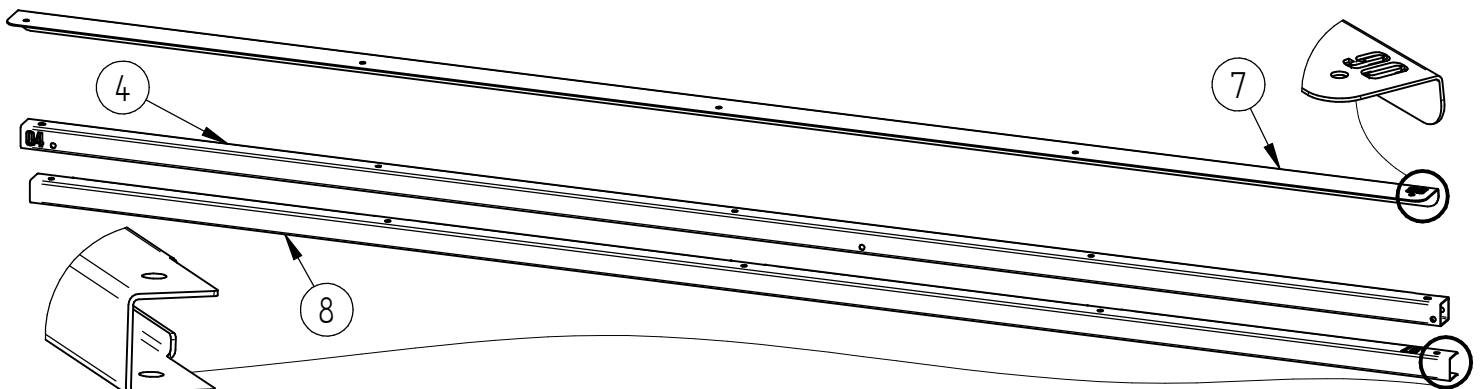

Abris Cycle - Modulo - 5m - Compact

Poteaux 70x70, 1 Bardage de Fond, 2 Bardages Latéraux, Profondeur 2m - Réf.529214

	11	SF1529170-09	10	Arceau supérieur Modulo 60x1995x13
	10	SF1529170-08	4	Toiture 1250x2000x10 (fumeur+bus+cycle+caïssel)
	9	SF1529170-10	10	Arceau inférieur Modulo 60x1998x13
	8	SF1529170-07	2	Cache avant pour toiture Modulo Lg. 2510
	7	SF1529170-06	2	Cache arrière pour toiture Modulo Lg. 2510
	6	SF1529170-12	2	Cache montant & traverse gauche Modulo
	5	SF1529170-11	2	Cache montant & traverse droite Modulo
	4	SF1529170-04	4	Traverse Modulo 40x40x2 Lg. 2510
	2	SF1529670-02	3	Montant T3 Modulo 70x70x2 Lg. 2400
	1	SF1529170-05	3	Montant T2 Modulo 70x70x2 Lg. 2250
X	N°	Références	Qté	Description

	36	ACC18210	1	RUBAN ADHÉSIF TOILÉ IMPERMÉABLE GRIS Largeur 50mm x Lg,10m
	35	SFI529171-01	2	Manchon pour complémentaire
	34	SFI529171-03	2	Cale pour maintien traverse complémentaire Modulo
	33	SFI529171-02	2	Maintien pour support traverse complémentaire
	29	ACC18208	32	Embout recouvrant - Ø 11.1 mm
	27	ACC04981	168	Ecrou M8 frein bague nylon A2
	26	ACC22226	16	Vis BHC M8x20 A2-70
	25	ACC02152	4	Boulon H M8x100 GALVA Classe 8.8 VIS ISO4014 + ECRROU ISO4032
	23	ACC02151	28	Boulon H M8x60 GALVA Classe 8.8 VIS ISO4014 + ECRROU ISO4032
	22	ACC18145	112	Rondelle M8N
	21	ACC02166	16	Boulon H M8x90 GALVA Classe 8.8 VIS ISO4017 + ECRROU ISO4032
	20	ACC18110	8	Rondelle Plate M12 - ZN
	19	ACC03322	8	Cheville à expansion M12
X	N°	Références	Qté	Description