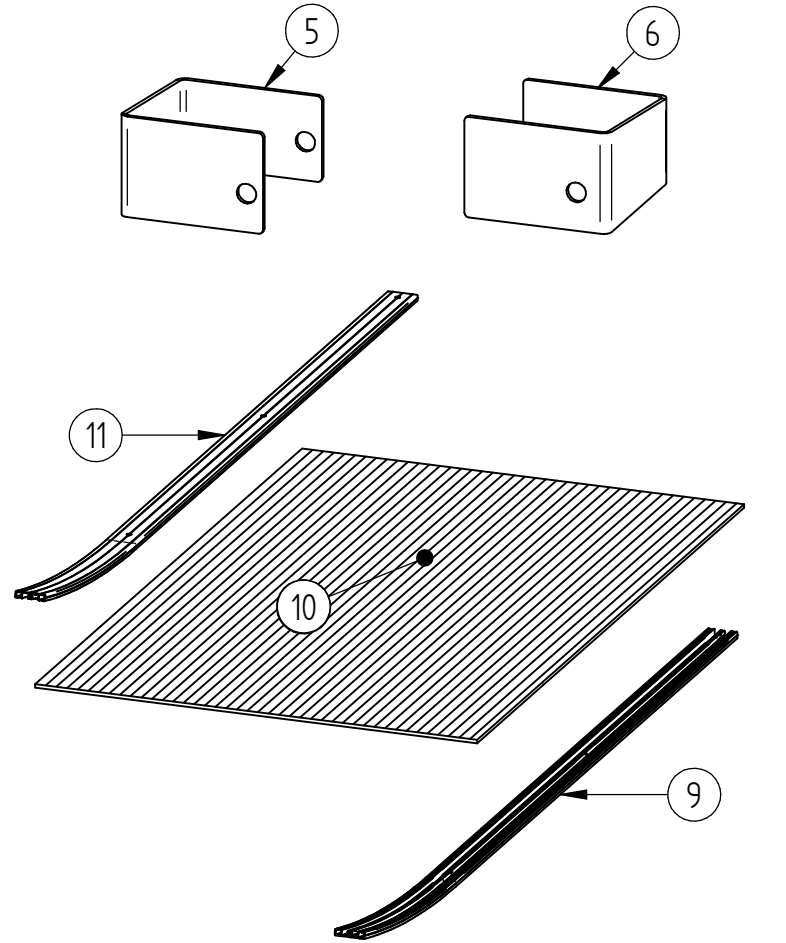

Abris Cycle - Modulo - 5m - Compact

Poteaux 70x70, 1 Bardage de Fond, 2 Bardages Latéraux, Profondeur 2m - Réf.529214

	11	SF1529170-09	10	Arceau supérieur Modulo 60x1995x13
	10	SF1529170-08	4	Toiture 1250x2000x10 (fumeur+bus+cycle+caïssel)
	9	SF1529170-10	10	Arceau inférieur Modulo 60x1998x13
	8	SF1529170-07	2	Cache avant pour toiture Modulo Lg. 2510
	7	SF1529170-06	2	Cache arrière pour toiture Modulo Lg. 2510
	6	SF1529170-12	2	Cache montant & traverse gauche Modulo
	5	SF1529170-11	2	Cache montant & traverse droite Modulo
	4	SF1529170-04	4	Traverse Modulo 40x40x2 Lg. 2510
	2	SF1529670-02	3	Montant T3 Modulo 70x70x2 Lg. 2400
	1	SF1529170-05	3	Montant T2 Modulo 70x70x2 Lg. 2250
X	N°	Références	Qté	Description

	36	ACC18210	1	RUBAN ADHÉSIF TOILÉ IMPERMÉABLE GRIS Largeur 50mm x Lg,10m
	35	SFI529171-01	2	Manchon pour complémentaire
	34	SFI529171-03	2	Cale pour maintien traverse complémentaire Modulo
	33	SFI529171-02	2	Maintien pour support traverse complémentaire
	29	ACC18208	32	Embout recouvrant - Ø 11.1 mm
	27	ACC04981	168	Ecrou M8 frein bague nylon A2
	26	ACC22226	16	Vis BHC M8x20 A2-70
	25	ACC02152	4	Boulon H M8x100 GALVA Classe 8.8 VIS ISO4014 + ECRROU ISO4032
	23	ACC02151	28	Boulon H M8x60 GALVA Classe 8.8 VIS ISO4014 + ECRROU ISO4032
	22	ACC18145	112	Rondelle M8N
	21	ACC02166	16	Boulon H M8x90 GALVA Classe 8.8 VIS ISO4017 + ECRROU ISO4032
	20	ACC18110	8	Rondelle Plate M12 - ZN
	19	ACC03322	8	Cheville à expansion M12
X	N°	Références	Qté	Description

	57	SFI529781-01	2	Support Bardage complémentaire cache conteneur Modulo
	56	ACC22232	168	Vis BHC 8x30 A2-70
	55	ACC18118	336	Rondelle plate L8 - A2-70
	54	SFI529780-03	14	LAME DE BARDAGE LATERAL MODULO CACHE CONTENEUR COMPACT Lg.1345
	53	SFI529780-01	28	LAME DE BARDAGE FOND MODULO CACHE CONTENEUR COMPACT Lg.1135
	52	SFI529780-02	6	Support bardage initial cache conteneur Modulo
	51	ACC02118	2	Embout plastique 70x70x2 NOIR
	50	SFI208097-A	2	POTEAU INTERMEDIAIRE FIXE
X	N°	Références	Qté	Description