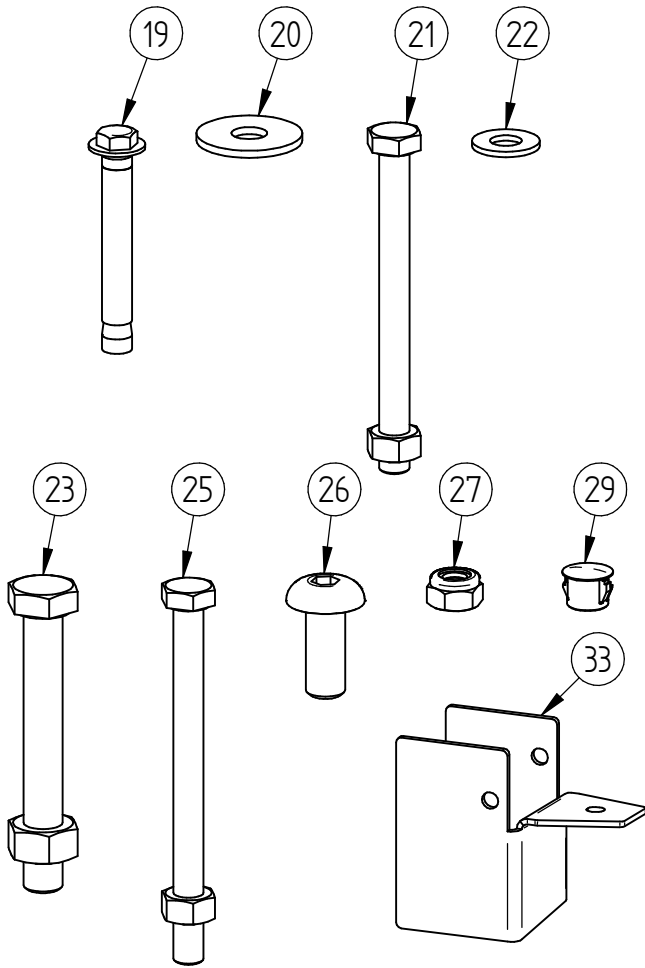

Abris Cycle - Modulo - 5m - Compact

Poteaux 70x70, 1 Bardage de Fond, 2 Bardages Latéraux, Profondeur 2m - Réf.529214

	11	SF1529170-09	10	Arceau supérieur Modulo 60x1995x13
	10	SF1529170-08	4	Toiture 1250x2000x10 (fumeur+bus+cycle+caïssel)
	9	SF1529170-10	10	Arceau inférieur Modulo 60x1998x13
	8	SF1529170-07	2	Cache avant pour toiture Modulo Lg. 2510
	7	SF1529170-06	2	Cache arrière pour toiture Modulo Lg. 2510
	6	SF1529170-12	2	Cache montant & traverse gauche Modulo
	5	SF1529170-11	2	Cache montant & traverse droite Modulo
	4	SF1529170-04	4	Traverse Modulo 40x40x2 Lg. 2510
	2	SF1529670-02	3	Montant T3 Modulo 70x70x2 Lg. 2400
	1	SF1529170-05	3	Montant T2 Modulo 70x70x2 Lg. 2250
X	N°	Références	Qté	Description

	36	ACC18210	1	RUBAN ADHÉSIF TOILÉ IMPERMÉABLE GRIS Largeur 50mm x Lg,10m
	35	SFI529171-01	2	Manchon pour complémentaire
	34	SFI529171-03	2	Cale pour maintien traverse complémentaire Modulo
	33	SFI529171-02	2	Maintien pour support traverse complémentaire
	29	ACC18208	32	Embout recouvrant - Ø 11.1 mm
	27	ACC04981	168	Ecrou M8 frein bague nylon A2
	26	ACC22226	16	Vis BHC M8x20 A2-70
	25	ACC02152	4	Boulon H M8x100 GALVA Classe 8.8 VIS ISO4014 + ECRROU ISO4032
	23	ACC02151	28	Boulon H M8x60 GALVA Classe 8.8 VIS ISO4014 + ECRROU ISO4032
	22	ACC18145	112	Rondelle M8N
	21	ACC02166	16	Boulon H M8x90 GALVA Classe 8.8 VIS ISO4017 + ECRROU ISO4032
	20	ACC18110	8	Rondelle Plate M12 - ZN
	19	ACC03322	8	Cheville à expansion M12
X	N°	Références	Qté	Description

	57	SFI529781-01	2	Support Bardage complémentaire cache conteneur Modulo
	56	ACC22232	168	Vis BHC 8x30 A2-70
	55	ACC18118	336	Rondelle plate L8 - A2-70
	54	SFI529780-03	14	LAME DE BARDAGE LATERAL MODULO CACHE CONTENEUR COMPACT Lg.1345
	53	SFI529780-01	28	LAME DE BARDAGE FOND MODULO CACHE CONTENEUR COMPACT Lg.1135
	52	SFI529780-02	6	Support bardage initial cache conteneur Modulo
	51	ACC02118	2	Embout plastique 70x70x2 NOIR
	50	SFI208097-A	2	POTEAU INTERMEDIAIRE FIXE
X	N°	Références	Qté	Description