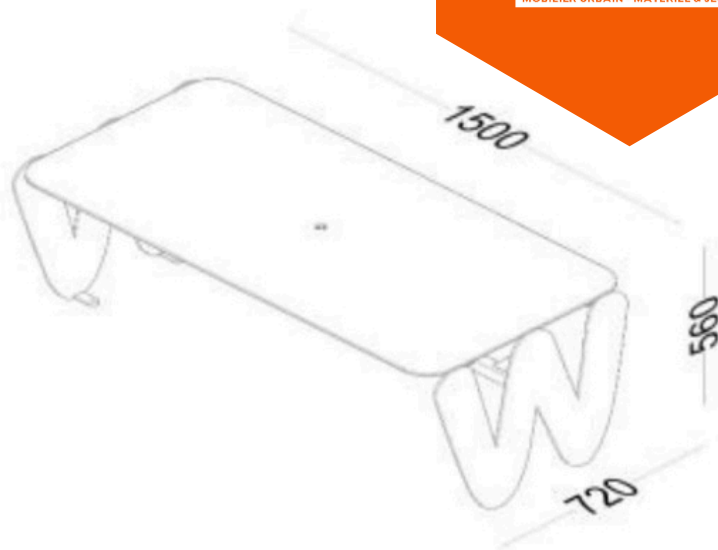

TABLE RECTANGLE LETTRE "W" TINY

FRANCE-Collectivités.fr

MOBILIER URBAIN - MATÉRIEL & JEUX

La table TINY rectangle avec pied lettre "W" est un mobilier extérieur ludique et fonctionnel, conçu pour les repas, les jeux et les activités pédagogiques des **enfants en plein air**. Son piètement graphique en forme de lettre stimule l'imagination.

Caractéristiques générales :

- **Hauteur d'assise** : 560 mm
- **Dimensions** : 1500 × 720 × 560 mm
- **Structure** : Acier traité anticorrosion, finition résistante aux UV
- **Assise** : HPL compact, antibactérien et facile d'entretien (intégrées à la structure)
- **Fixation** : À cheviller (obligatoire)
- **Montage** : Produit livré non monté
- **Personnalisation** : Oui (coloris acier et HPL sur demande)
- **Utilisation** : Écoles maternelles et élémentaires, crèches, parcs, aires de jeux