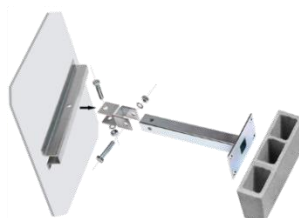

FIXATION

FIXATION

Incluse avec le miroir. Elle permet la pose sur tous les poteaux de 60 à 90 mm de section ou directement sur le mur.

Fixation sur mur