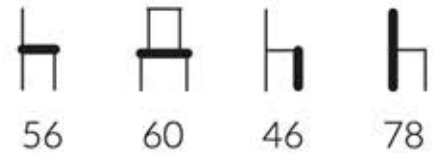

FAUTEUIL TRESSÉ SANTANA

Le fauteuil tressé Santana est un choix parfait pour les espaces intérieurs et extérieurs.
Avec une structure en aluminium gris, il offre une durabilité et une stabilité exceptionnelles.

CARACTÉRISTIQUES TECHNIQUES

- Fauteuil structure aluminium gris
- Assise et dossier tressage wicker
- Utilisation en intérieur et extérieur
- Profondeur d'assise : 56 cm
- Largeur d'assise : 60 cm
- Hauteur d'assise : 46 cm
- Hauteur : 78 cm
- Poids : 3 kg
- Coloris au choix : Beige, bleu, vert
- Empilable par 6
- Reçu en 1 colis