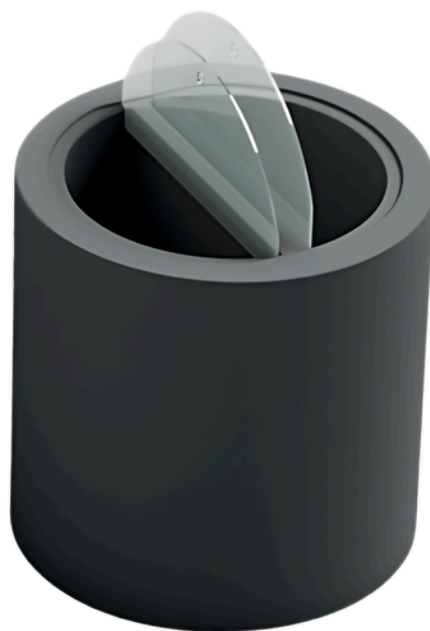

TABLE BASSE DE RANGEMENT HOME

L'accessoire idéal pour vos moments de détente.

CARACTÉRISTIQUES TECHNIQUES

- Table basse de rangement Home
- Table basse de rangement en rotomoulage
- Kit de drainage inclus: petit bac récipient pour la glace et les boissons
- Disponible en version normale ou lumineuse RGB avec télécommande
- Utilisation extérieure
- Diamètre plateau : 55 cm
- Poids : 3.7 kg
- Matière : résine

Un design moderne !

CONSEIL D'ENTRETIEN

Nettoyez régulièrement la surface avec de l'eau tiède et un savon doux, en utilisant un chiffon ou une éponge non abrasive. Évitez les produits chimiques agressifs et rincez bien après le nettoyage. Prévenez les rayures en évitant de placer des objets tranchants ou lourds directement sur la table. En hiver, rangez-la dans un endroit abrité pour prolonger sa durée de vie.

PRODUIT DE LA GAMME

Table basse plastique extérieure Sugar.
Réf. 31.042.

Table basse résine fibre de verre océan.
Réf. 31.095.