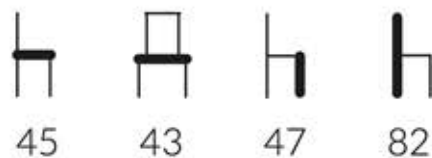

## CARACTÉRISTIQUES TECHNIQUES

- Chaise structure aluminium wengé ou naturel avec poignée de préhension
- Assise et dossier tapissés noir ou gris
- Utilisation en intérieur
- Profondeur d'assise : 45 cm
- Largeur d'assise : 43 cm
- Hauteur d'assise : 47 cm
- Hauteur : 82 cm
- Poids : 3.4 kg
- Colisage : 1
- Empilable par 4
- Matières : Aluminium et tissu
- Choix de la couleur : Wengé/Noir ou Naturel/Velours gris