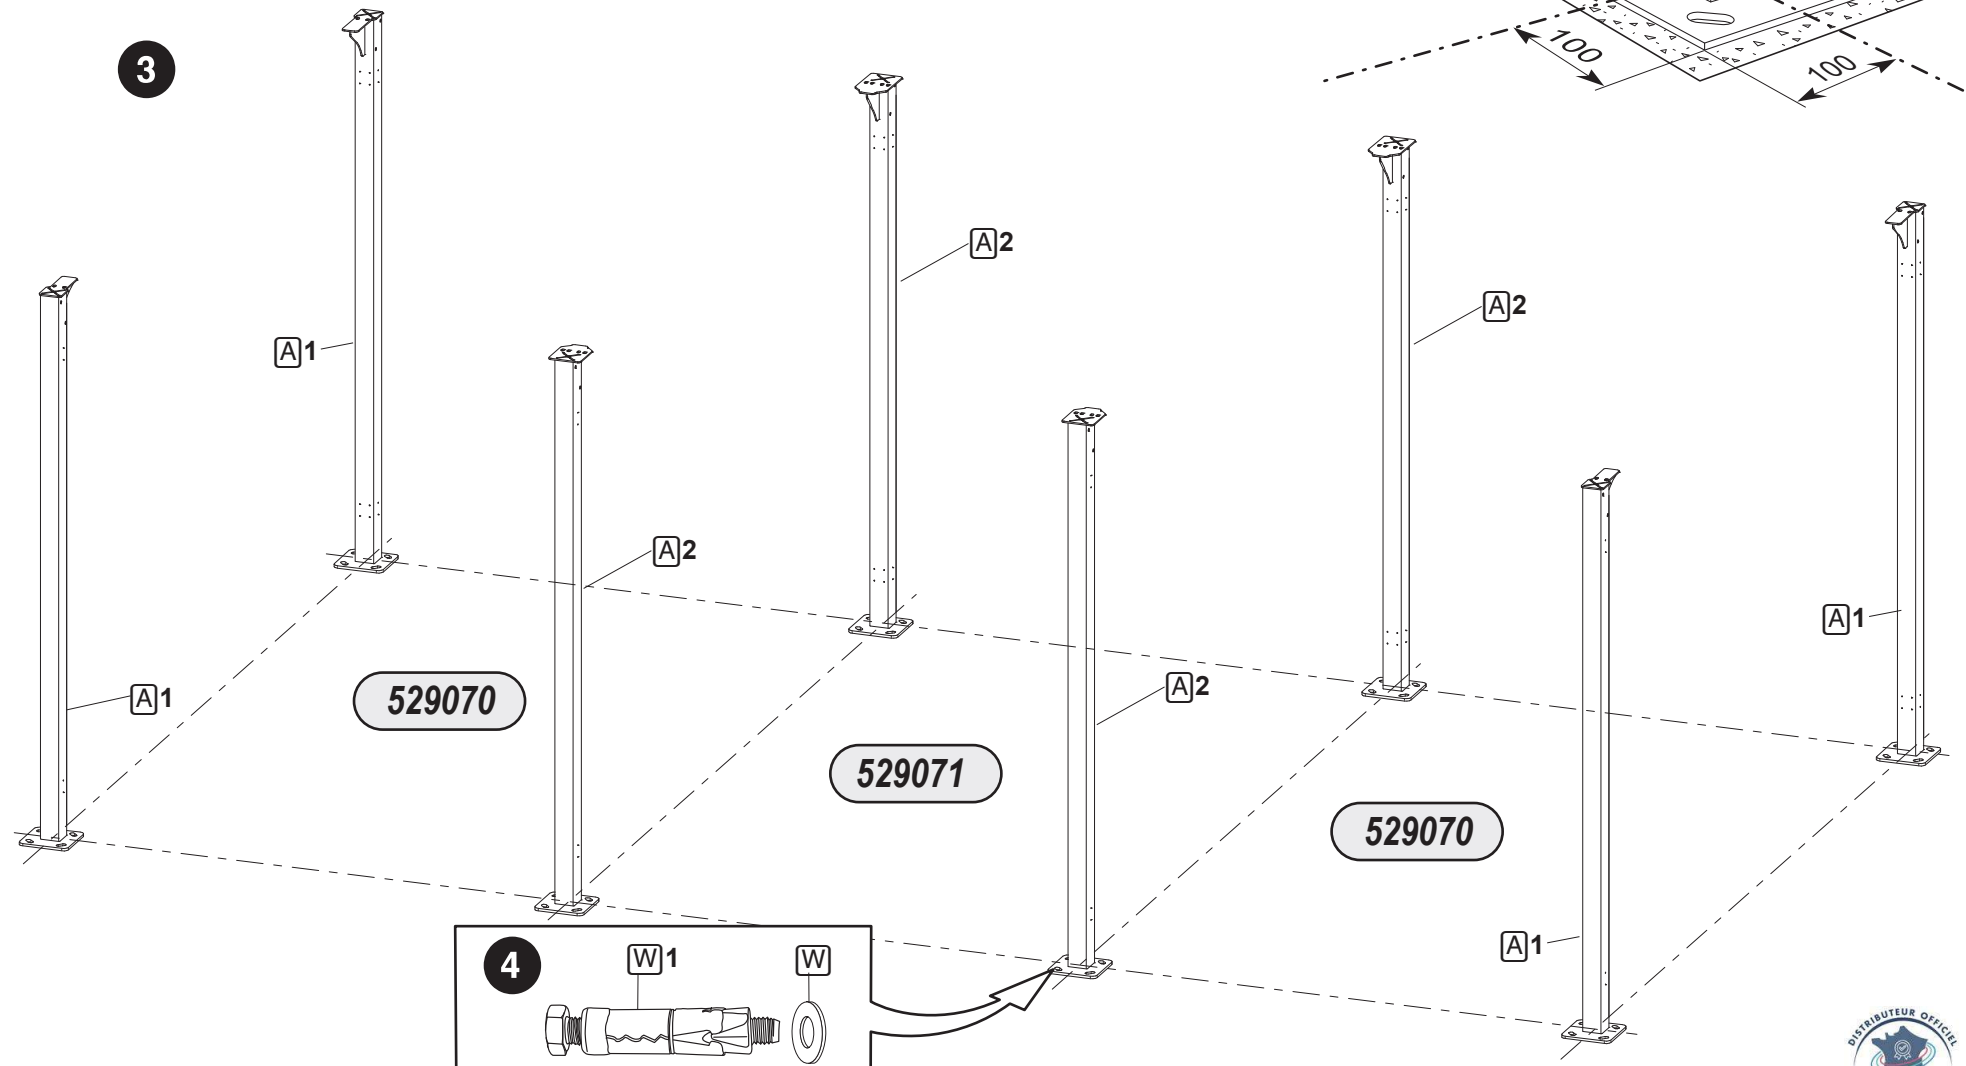

ABRI VOÛTE XXL EXTENSION: 1 module intermédiaire lg.2500 larg.4160 - Réf. 529071

A2 (x 2)
 80x80x2330
 SFI 529070-B

Y3 (x 2)
 2500
 529040-01

M3 (x 2)
 2500
 529071-02

F1 (x 2)
 12xø10
 SFI 529070-05

F2 (x 2)
 4xø10
 SFI 529070-03

F5 (x 2)
 7xø10
 SFI 529070-06

H (x 2)
 60x40x4275
 SFI 529070-C

Procity = (x0)

529070

529071

529070

D 701