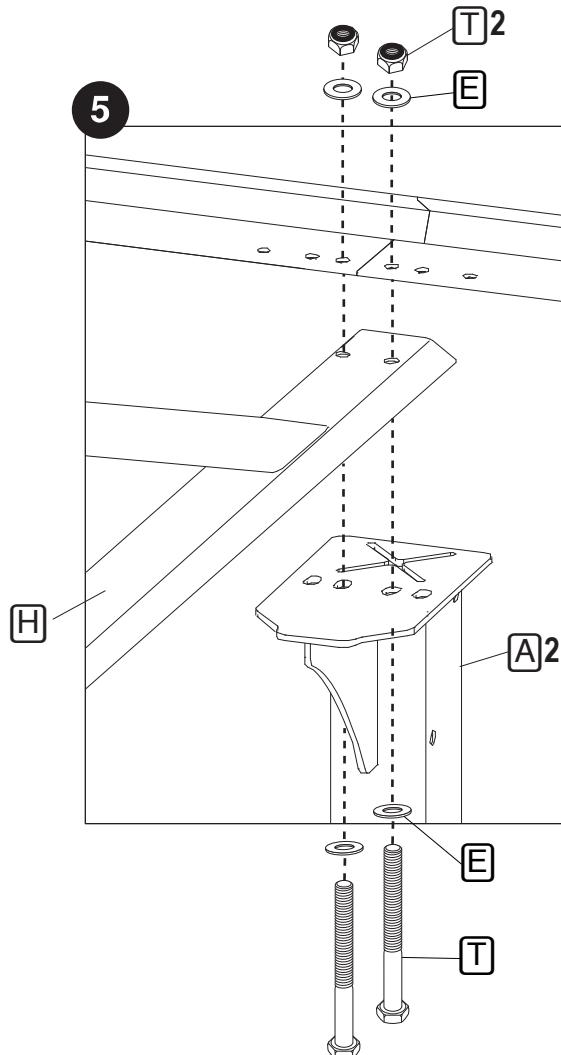

ABRI VOÛTE XXL EXTENSION: 1 module intermédiaire lg.2500 larg.4160 - Réf. 529071

A2 (x 2)
 80x80x2330
 SFI 529070-B

Y3 (x 2)
 2500
 529040-01

M3 (x 2)
 2500
 529071-02

F1 (x 2)
 12xø10
 SFI 529070-05

F2 (x 2)
 4xø10
 SFI 529070-03

F5 (x 2)
 7xø10
 SFI 529070-06

H (x 2)
 60x40x4275
 SFI 529070-C

Procity = (x0)

529070

529071

529070

D 701