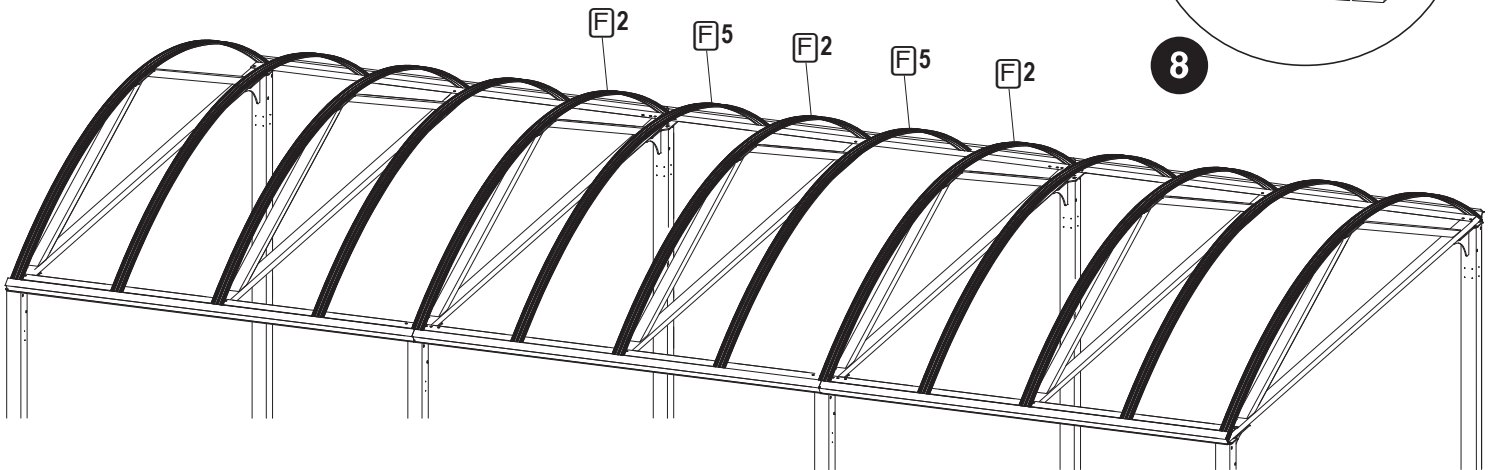

ABRI VOÛTE XXL EXTENSION: 1 module intermédiaire lg.2500 larg.4160 - Réf. 529071

A2 (x 2)
 80x80x2330
 SFI 529070-B

Y3 (x 2)
 2500
 529040-01

M3 (x 2)
 2500
 529071-02

F1 (x 2)
 12xø10
 SFI 529070-05

F2 (x 2)
 4xø10
 SFI 529070-03

F5 (x 2)
 7xø10
 SFI 529070-06

H (x 2)
 60x40x4275
 SFI 529070-C

Procity = (x0)

529070

529071

529070

D 701