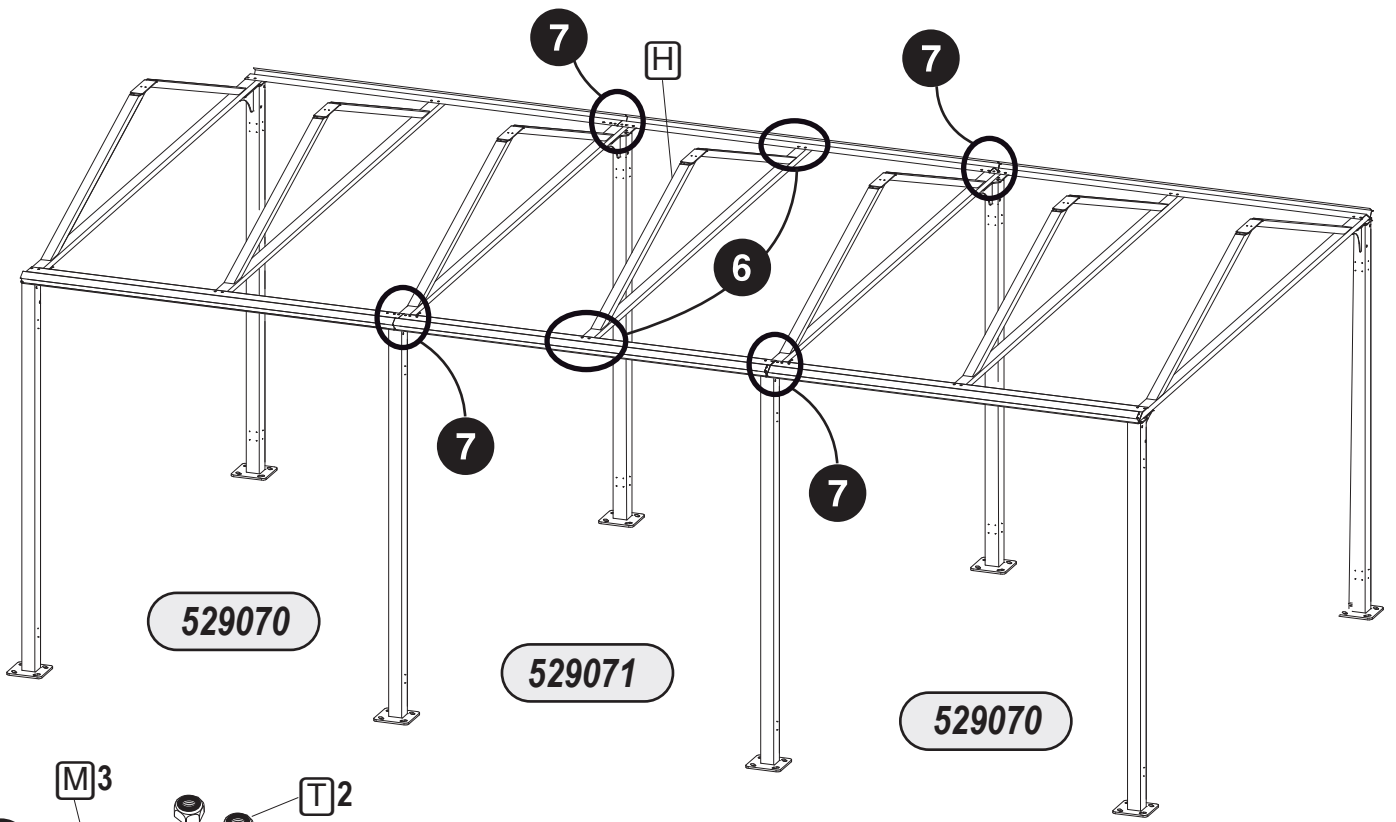

ABRI VOÛTE XXL EXTENSION: 1 module intermédiaire lg.2500 larg.4160 - Réf. 529071

A2 (x 2)
 80x80x2330
 SFI 529070-B

Y3 (x 2)
 2500
 529040-01

M3 (x 2)
 2500
 529071-02

F1 (x 2)
 12xø10
 SFI 529070-05

F2 (x 2)
 4xø10
 SFI 529070-03

F5 (x 2)
 7xø10
 SFI 529070-06

H (x 2)
 60x40x4275
 SFI 529070-C

Procity = (x0)

529070

529071

529070

D 701