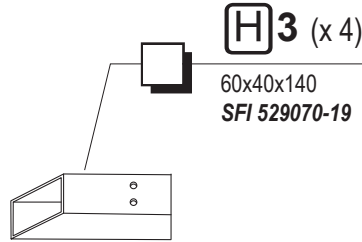

ABRI VOÛTE XXL EXTENSION: 1 module intermédiaire lg.2500 larg.4160 - Réf. 529071

A2 (x 2)
 80x80x2330
 SFI 529070-B

Y3 (x 2)
 2500
 529040-01

M3 (x 2)
 2500
 529071-02

F1 (x 2)
 12xø10
 SFI 529070-05

F2 (x 2)
 4xø10
 SFI 529070-03

F5 (x 2)
 7xø10
 SFI 529070-06

H (x 2)
 60x40x4275
 SFI 529070-C

Procity = (x0)

529070

529071

529070

D 701