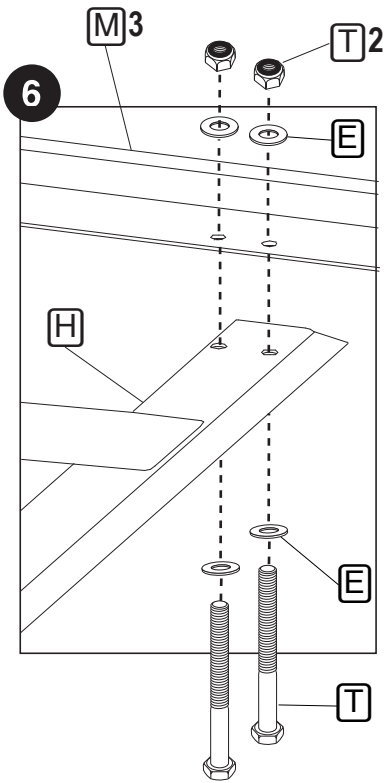

ABRI VOÛTE XXL EXTENSION: 1 module intermédiaire lg.2500 larg.4160 - Réf. 529071

A2 (x 2)
 80x80x2330
 SFI 529070-B

Y3 (x 2)
 2500
 529040-01

M3 (x 2)
 2500
 529071-02

F1 (x 2)
 12xø10
 SFI 529070-05

F2 (x 2)
 4xø10
 SFI 529070-03

F5 (x 2)
 7xø10
 SFI 529070-06

H (x 2)
 60x40x4275
 SFI 529070-C

Procity = (x0)

529070

529071

529070

D 701