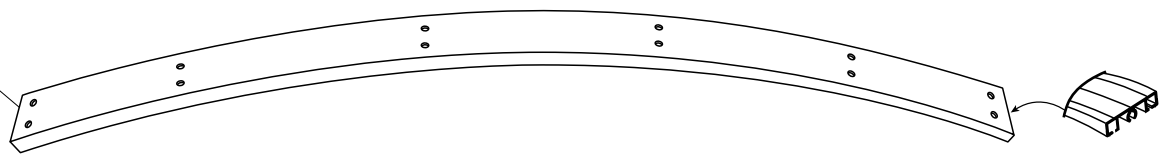

ABRI VOÛTE XXL EXTENSION: 1 module intermédiaire lg.2500 larg.4160 - Réf. 529071

A2 (x 2)
 80x80x2330
 SFI 529070-B

Y3 (x 2)
 2500
 529040-01

M3 (x 2)
 2500
 529071-02

F1 (x 2)
 12xø10
 SFI 529070-05

F2 (x 2)
 4xø10
 SFI 529070-03

F5 (x 2)
 7xø10
 SFI 529070-06

H (x 2)
 60x40x4275
 SFI 529070-C

Procity = (x0)

529070

529071

529070

D 701