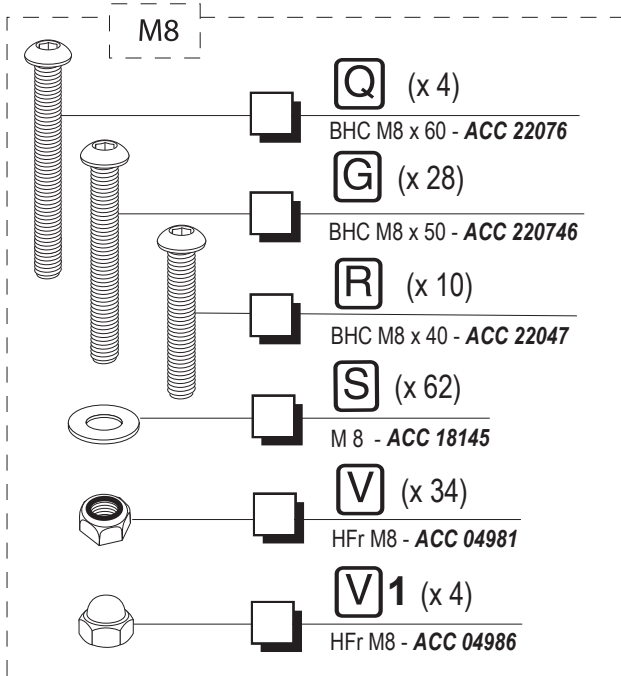

ABRI VOÛTE XXL EXTENSION: 1 module intermédiaire lg.2500 larg.4160 - Réf. 529071

A2 (x 2)
 80x80x2330
 SFI 529070-B

Y3 (x 2)
 2500
 529040-01

M3 (x 2)
 2500
 529071-02

F1 (x 2)
 12xø10
 SFI 529070-05

F2 (x 2)
 4xø10
 SFI 529070-03

F5 (x 2)
 7xø10
 SFI 529070-06

H (x 2)
 60x40x4275
 SFI 529070-C

Procity = (x0)

529070

529071

529070

D 701