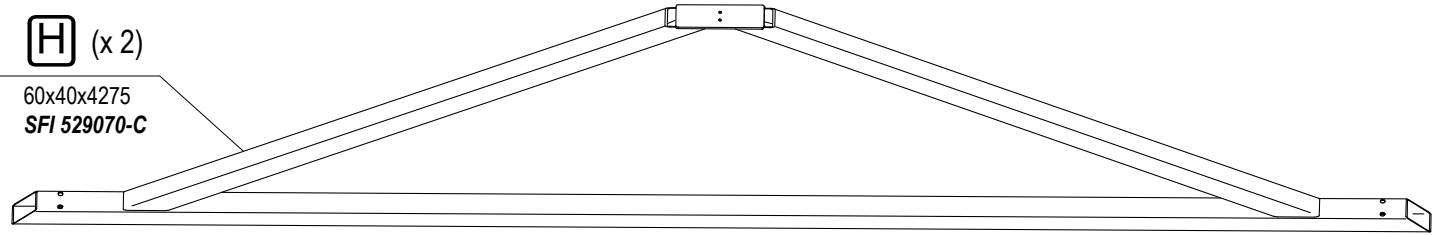

ABRI VOÛTE XXL EXTENSION: 1 module intermédiaire lg.2500 larg.4160 - Réf. 529071

A2 (x 2)
 80x80x2330
 SFI 529070-B

Y3 (x 2)
 2500
 529040-01

M3 (x 2)
 2500
 529071-02

F1 (x 2)
 12xø10
 SFI 529070-05

F2 (x 2)
 4xø10
 SFI 529070-03

F5 (x 2)
 7xø10
 SFI 529070-06

H (x 2)
 60x40x4275
 SFI 529070-C

Procity = (x0)

529070

529071

529070

D 701