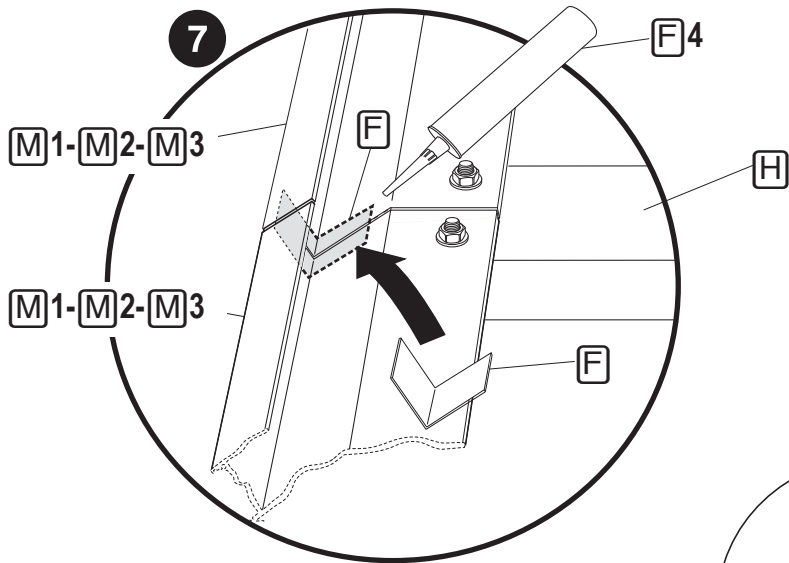

ABRI VOÛTE XXL EXTENSION: 1 module intermédiaire lg.2500 larg.4160 - Réf. 529071

A2 (x 2)
 80x80x2330
 SFI 529070-B

Y3 (x 2)
 2500
 529040-01

M3 (x 2)
 2500
 529071-02

F1 (x 2)
 12xø10
 SFI 529070-05

F2 (x 2)
 4xø10
 SFI 529070-03

F5 (x 2)
 7xø10
 SFI 529070-06

H (x 2)
 60x40x4275
 SFI 529070-C

Procity = (x0)

529070

529071

529070

D 701