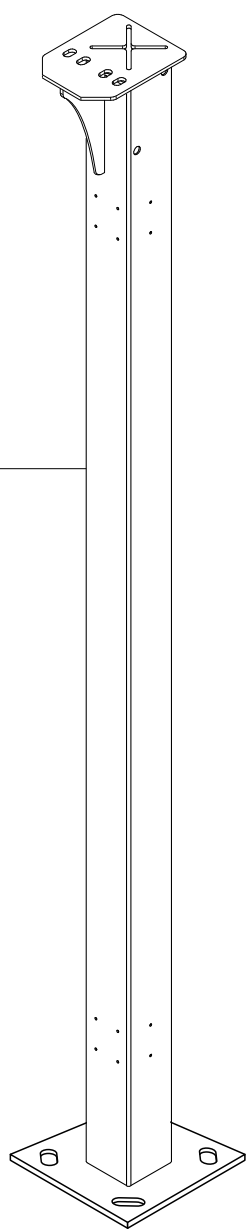

ABRI VOÛTE XXL EXTENSION: 1 module intermédiaire lg.2500 larg.4160 - Réf. 529071

A2 (x 2)
 80x80x2330
 SFI 529070-B

Y3 (x 2)
 2500
 529040-01

M3 (x 2)
 2500
 529071-02

F1 (x 2)
 12xø10
 SFI 529070-05

F2 (x 2)
 4xø10
 SFI 529070-03

F5 (x 2)
 7xø10
 SFI 529070-06

H (x 2)
 60x40x4275
 SFI 529070-C

Procity = (x0)

529070

529071

529070

D 701