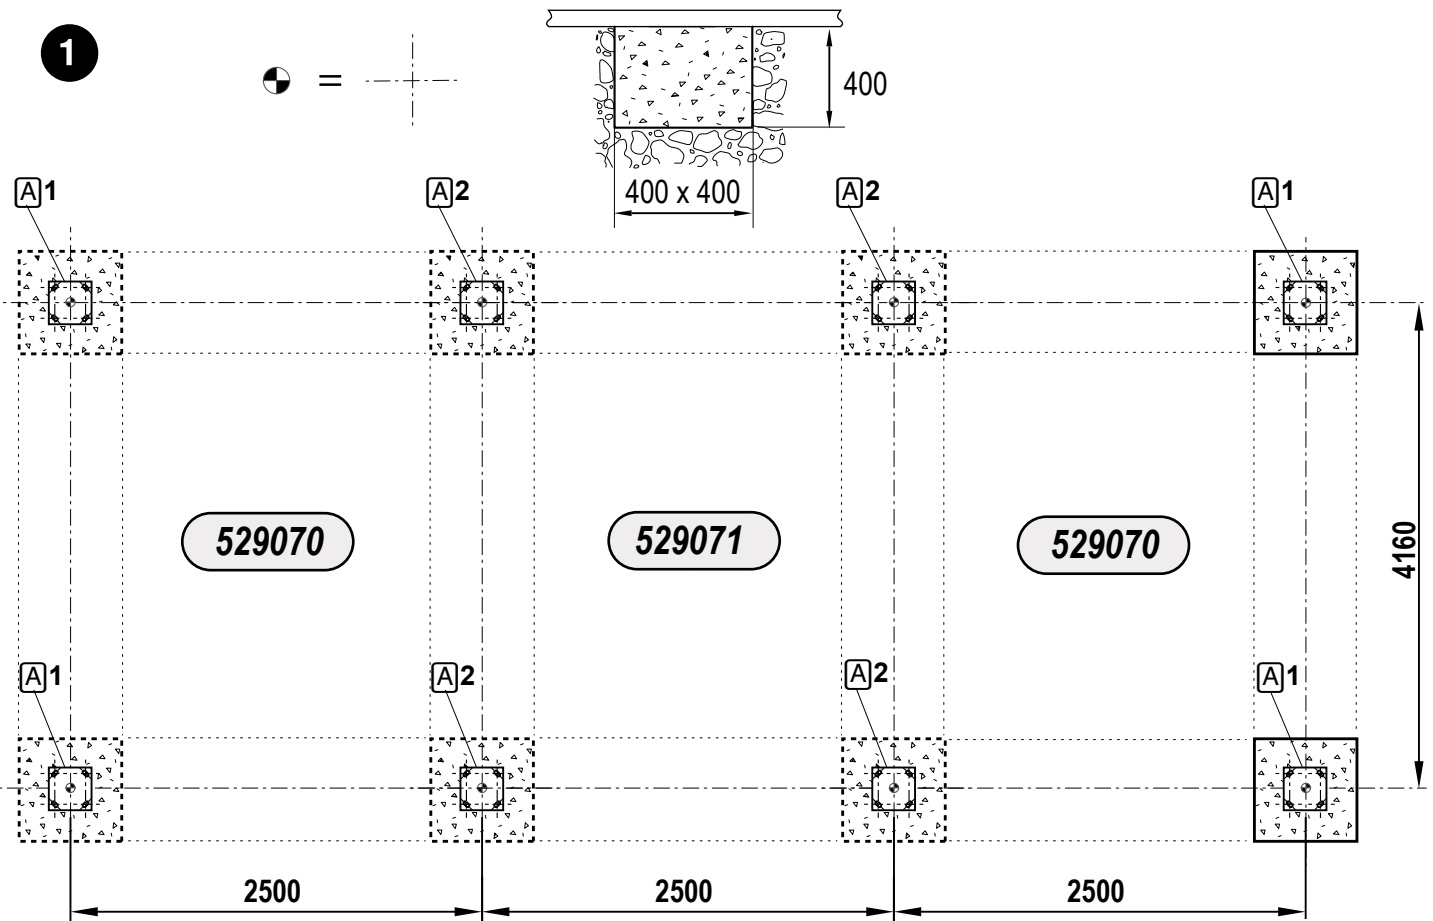

ABRI VOÛTE XXL EXTENSION: 1 module intermédiaire lg.2500 larg.4160 - Réf. 529071

A2 (x 2)
 80x80x2330
 SFI 529070-B

Y3 (x 2)
 2500
 529040-01

M3 (x 2)
 2500
 529071-02

F1 (x 2)
 12xø10
 SFI 529070-05

F2 (x 2)
 4xø10
 SFI 529070-03

F5 (x 2)
 7xø10
 SFI 529070-06

H (x 2)
 60x40x4275
 SFI 529070-C

Procity = (x0)

529070

529071

529070

D 701