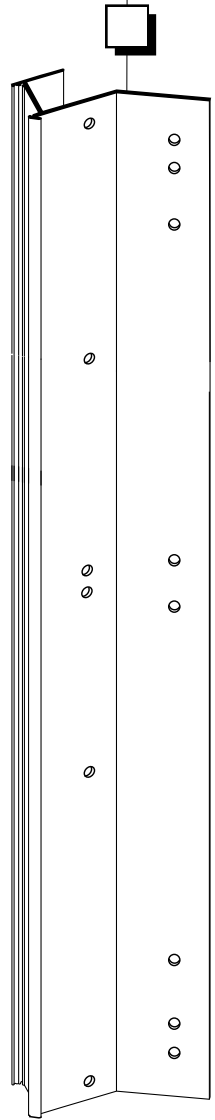

ABRI VOÛTE XXL EXTENSION: 1 module intermédiaire lg.2500 larg.4160 - Réf. 529071

A2 (x 2)
 80x80x2330
 SFI 529070-B

Y3 (x 2)
 2500
 529040-01

M3 (x 2)
 2500
 529071-02

F1 (x 2)
 12xø10
 SFI 529070-05

F2 (x 2)
 4xø10
 SFI 529070-03

F5 (x 2)
 7xø10
 SFI 529070-06

H (x 2)
 60x40x4275
 SFI 529070-C

Procity = (x0)

529070

529071

529070

D 701