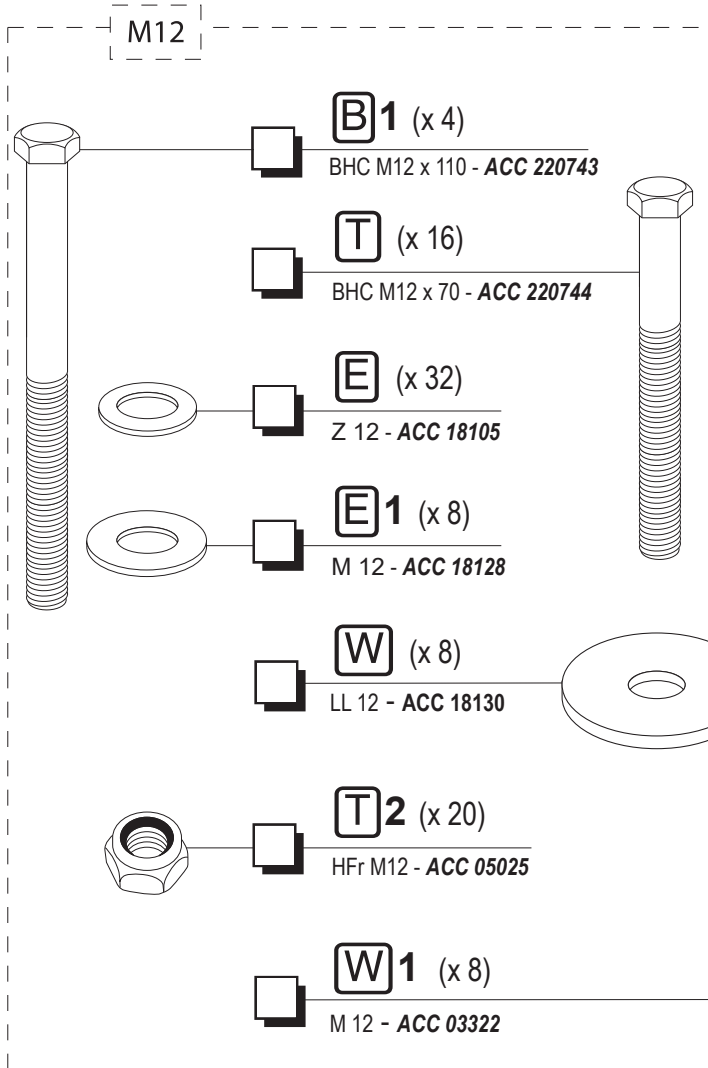

ABRI VOÛTE XXL EXTENSION: 1 module intermédiaire lg.2500 larg.4160 - Réf. 529071

A2 (x 2)
 80x80x2330
 SFI 529070-B

Y3 (x 2)
 2500
 529040-01

M3 (x 2)
 2500
 529071-02

F1 (x 2)
 12xø10
 SFI 529070-05

F2 (x 2)
 4xø10
 SFI 529070-03

F5 (x 2)
 7xø10
 SFI 529070-06

H (x 2)
 60x40x4275
 SFI 529070-C

Procity = (x0)

529070

529071

529070

D 701