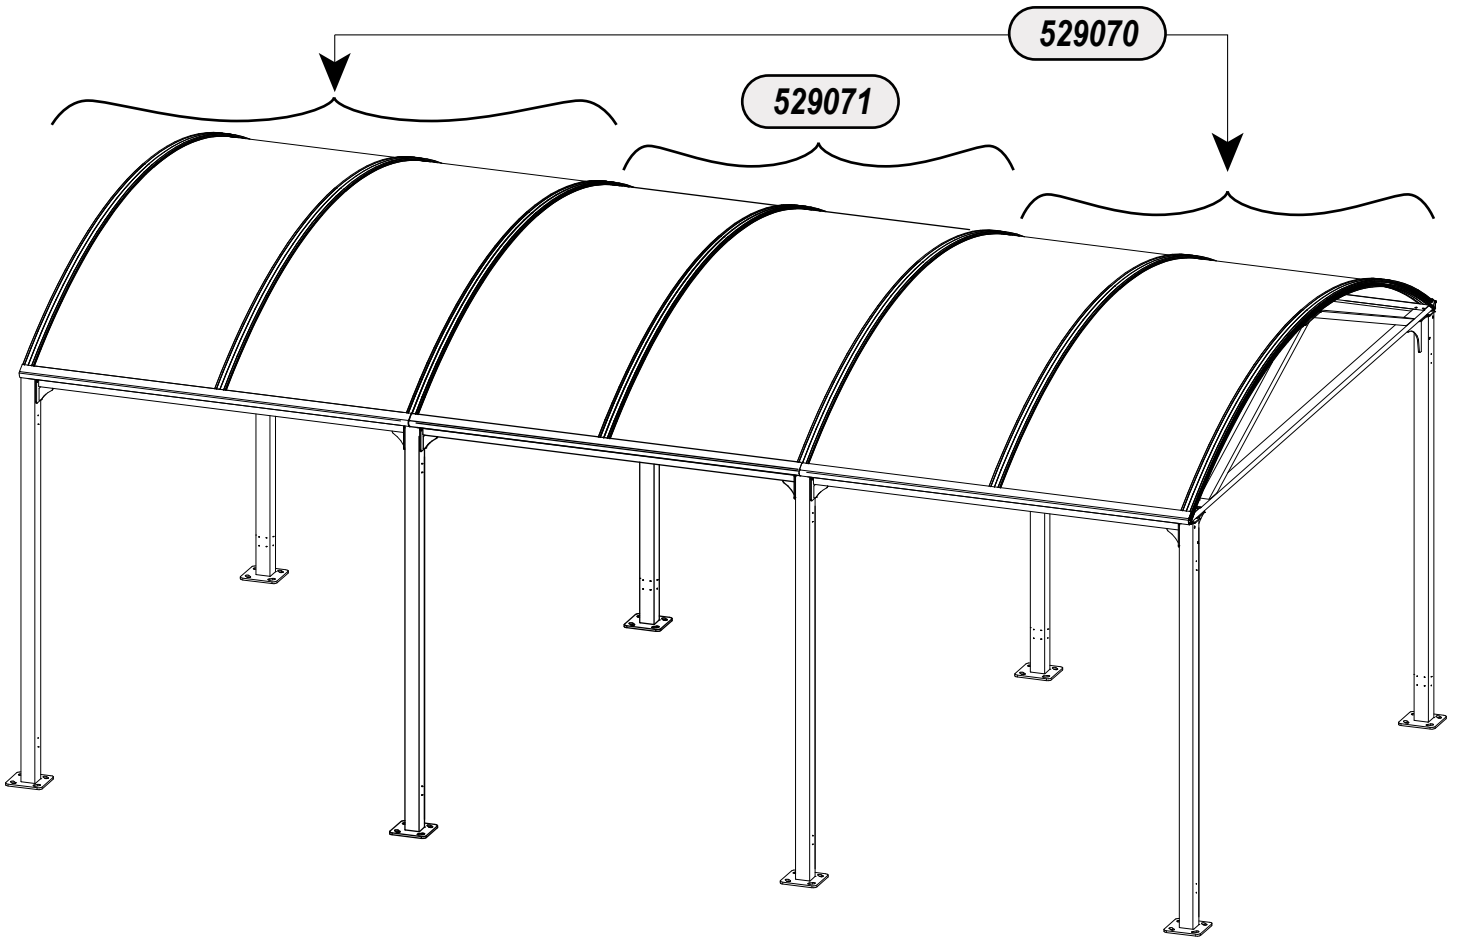

ABRI VOÛTE XXL EXTENSION: 1 module intermédiaire lg.2500 larg.4160 - Réf. 529071

A2 (x 2)
 80x80x2330
 SFI 529070-B

Y3 (x 2)
 2500
 529040-01

M3 (x 2)
 2500
 529071-02

F1 (x 2)
 12xø10
 SFI 529070-05

F2 (x 2)
 4xø10
 SFI 529070-03

F5 (x 2)
 7xø10
 SFI 529070-06

H (x 2)
 60x40x4275
 SFI 529070-C

Procity = (x0)

529070

529071

529070

D 701