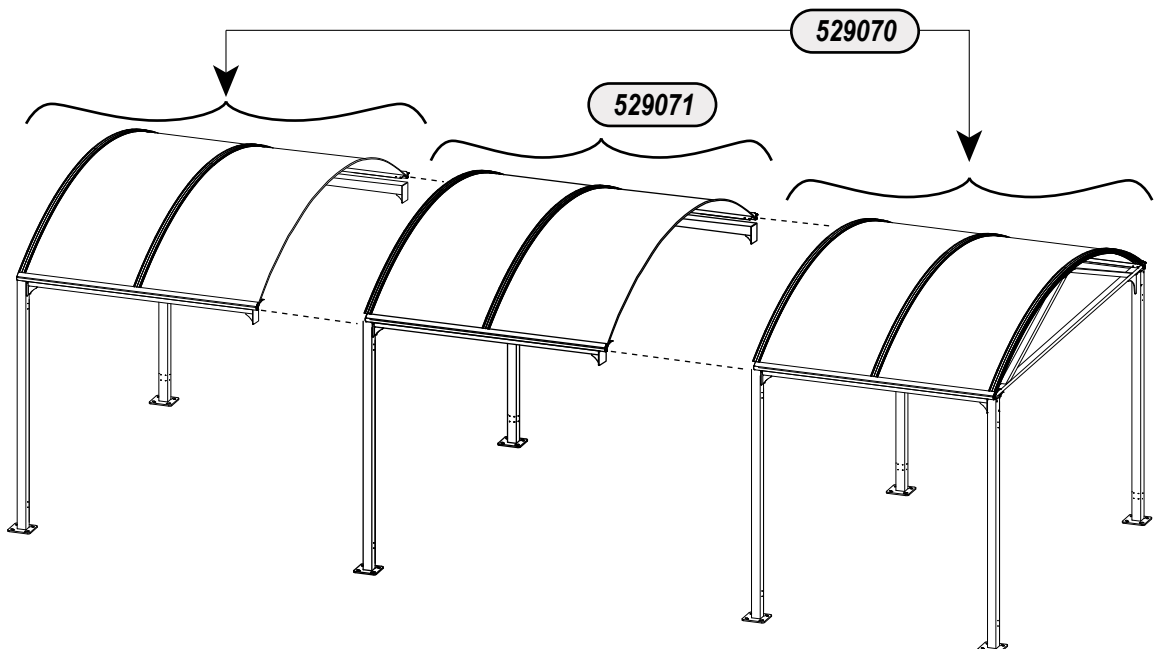

ABRI VOÛTE XXL EXTENSION: 1 module intermédiaire lg.2500 larg.4160 - Réf. 529071

A2 (x 2)
 80x80x2330
 SFI 529070-B

Y3 (x 2)
 2500
 529040-01

M3 (x 2)
 2500
 529071-02

F1 (x 2)
 12xø10
 SFI 529070-05

F2 (x 2)
 4xø10
 SFI 529070-03

F5 (x 2)
 7xø10
 SFI 529070-06

H (x 2)
 60x40x4275
 SFI 529070-C

Procity = (x0)

529070

529071

529070

D 701