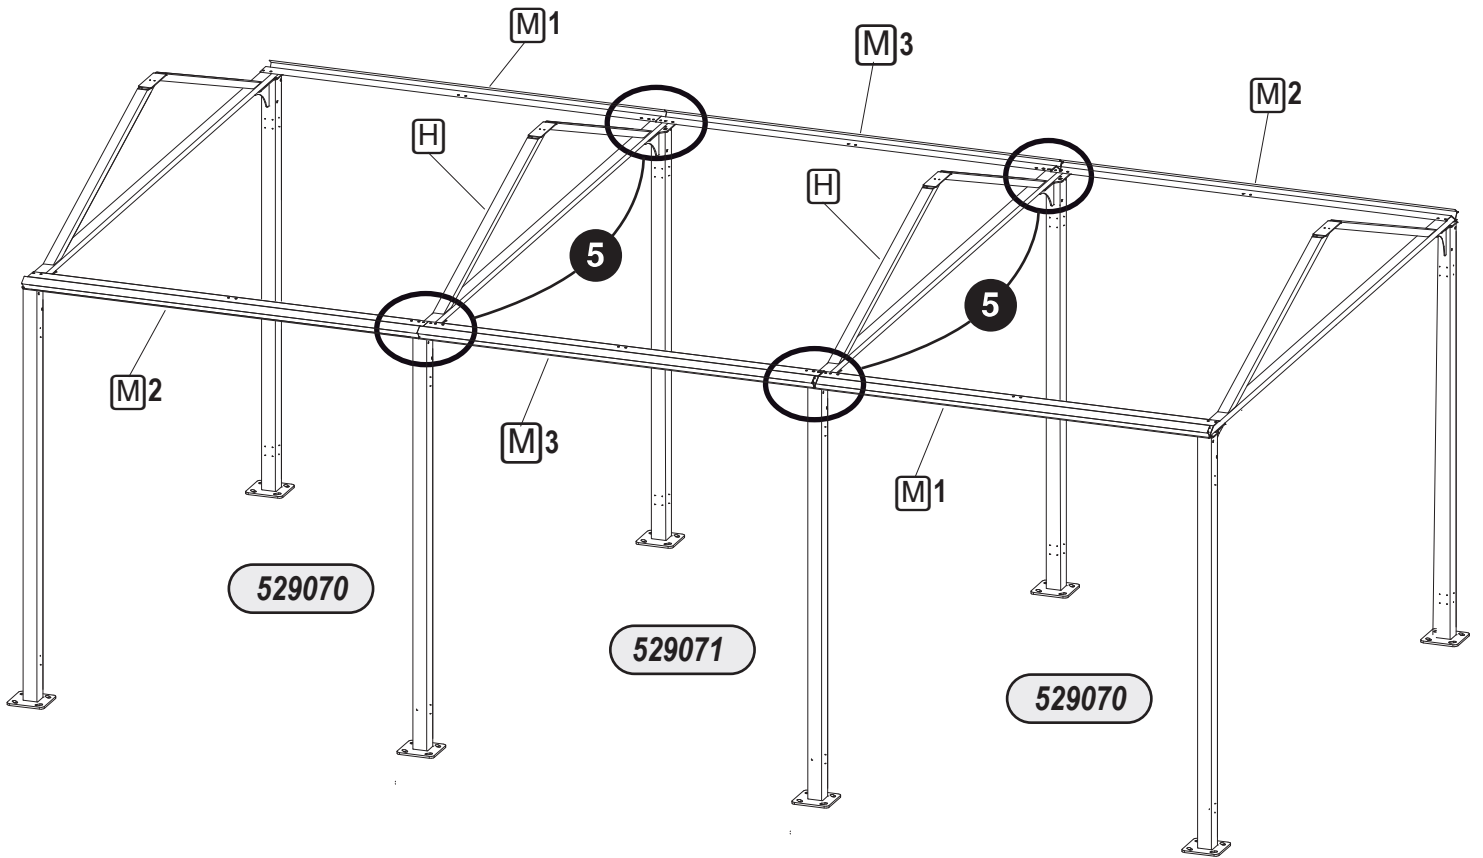

ABRI VOÛTE XXL EXTENSION: 1 module intermédiaire lg.2500 larg.4160 - Réf. 529071

A2 (x 2)
 80x80x2330
 SFI 529070-B

Y3 (x 2)
 2500
 529040-01

M3 (x 2)
 2500
 529071-02

F1 (x 2)
 12xø10
 SFI 529070-05

F2 (x 2)
 4xø10
 SFI 529070-03

F5 (x 2)
 7xø10
 SFI 529070-06

H (x 2)
 60x40x4275
 SFI 529070-C

Procity = (x0)

529070

529071

529070

D 701