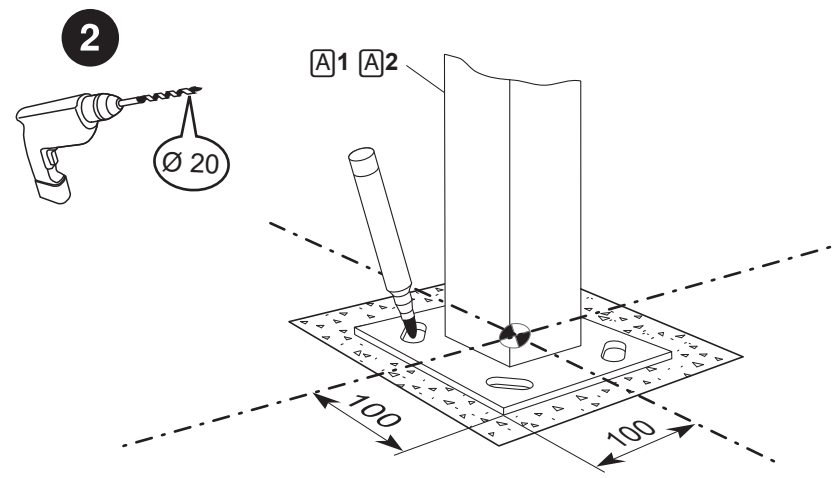

ABRI VOÛTE XXL EXTENSION: 1 module intermédiaire lg.2500 larg.4160 - Réf. 529071

A2 (x 2)
 80x80x2330
 SFI 529070-B

Y3 (x 2)
 2500
 529040-01

M3 (x 2)
 2500
 529071-02

F1 (x 2)
 12xø10
 SFI 529070-05

F2 (x 2)
 4xø10
 SFI 529070-03

F5 (x 2)
 7xø10
 SFI 529070-06

H (x 2)
 60x40x4275
 SFI 529070-C

Procity = (x0)

529070

529071

529070

D 701