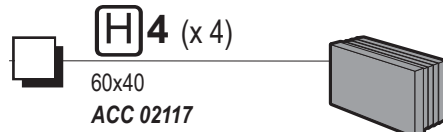

ABRI VOÛTE XXL EXTENSION: 1 module intermédiaire lg.2500 larg.4160 - Réf. 529071

A2 (x 2)
 80x80x2330
 SFI 529070-B

Y3 (x 2)
 2500
 529040-01

M3 (x 2)
 2500
 529071-02

F1 (x 2)
 12xø10
 SFI 529070-05

F2 (x 2)
 4xø10
 SFI 529070-03

F5 (x 2)
 7xø10
 SFI 529070-06

H (x 2)
 60x40x4275
 SFI 529070-C

Procity = (x0)

529070

529071

529070

D 701