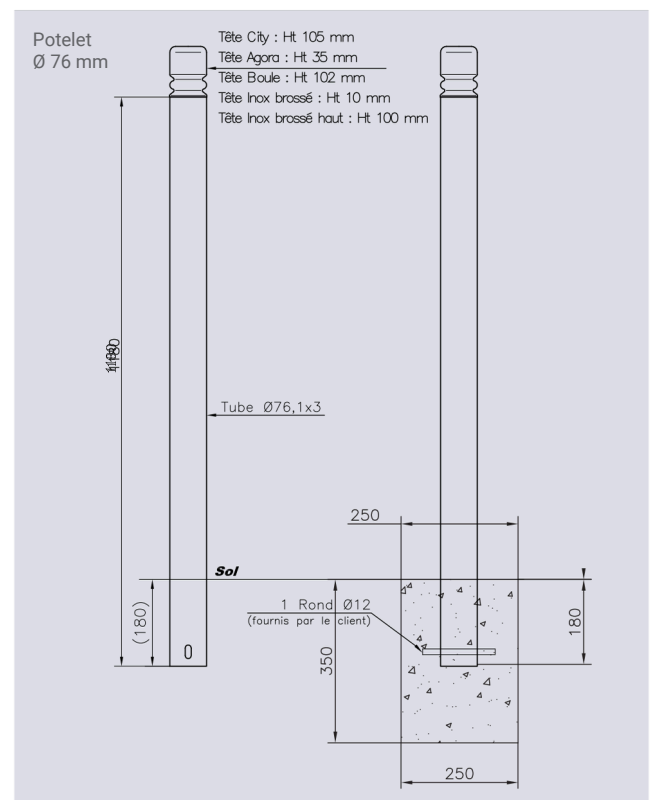

Potelet PROVINCE

>> Nouveau pommeau : inox brossé haut <<

5 pommeaux au choix

Ø 76 ou 114 mm

CARACTÉRISTIQUES TECHNIQUES

- > Tube acier : Ø 76 ou 114 mm
- > Épaisseur du tube : 3 mm
- > Hauteur hors sol : 1000 mm (hors pommeau)
- > Hauteur hors tout : 1180 mm (hors pommeau)
- > Cinq modèles au choix : City, Agora, Boule, Inox brossé ou Inox brossé haut
- > Pommeaux : en fonte d'acier soudé, en fonte d'acier usiné et soudé, en aluminium moulé ou en acier inoxydable

RECOMMANDATIONS DE POSE

- > Pose par scellement direct

OPTIONS

- > Peuvent être rendus amovibles grâce au Serrubloc® 21
- Réf. 206557 pour potelet Ø 76 mm
- Réf. 206558 pour potelet Ø 114 mm

RÉFÉRENCES ET DIMENSIONS

	City	Agora	Boule	Inox brossé	Inox brossé haut
Potelet Ø 76 mm NOUVEAUTÉ					
Haut. hors sol	1105 mm	1035 mm	1102 mm	1010 mm	1100 mm
Références	206320	206304	206402	206390	206356
Potelet Ø 114 mm					
Haut. hors sol	1158 mm	1052 mm	1143 mm	1010 mm	
Références	206493	206497	206496	206391	

Réf. 206402

Réf. 206320

SCHEMA - PLAN DE SCHELLEMENT

Serrubloc® 21

FINITION PEINTURE

- > Peint sur zinc selon nos coloris